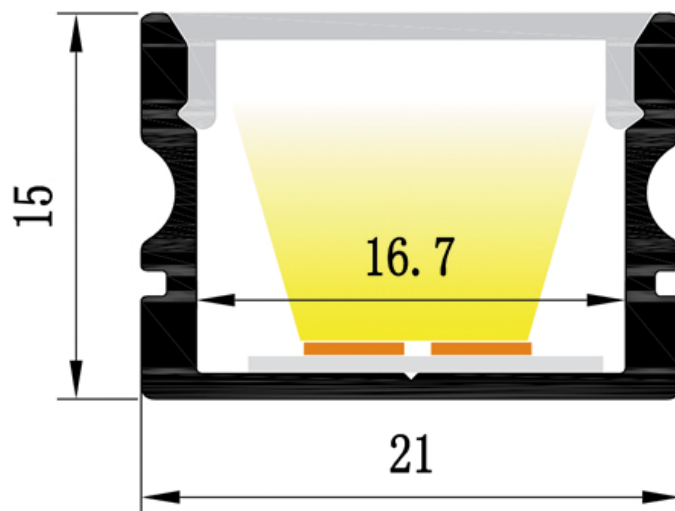

PR1036B-BLANC

Caractéristiques techniques

MATIÈRE	Aluminium
ACCESSOIRE INCLUS	Diffuseur Blanc
CONDITIONNEMENT	1