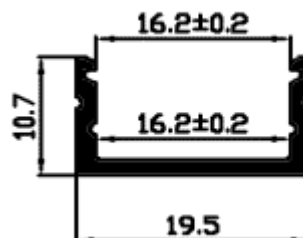

PR1025-GRIS

Profilé en saillie

Caractéristiques techniques

LARGEUR	19,5mm
LARGEUR INTÉRIEURE	16,2mm
HAUTEUR	21,0mm
MATIÈRE	Aluminium
ACCESSOIRE INCLUS	Diffuseur
CONDITIONNEMENT	1 pièce