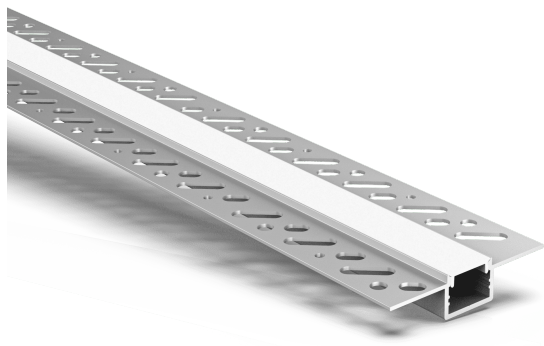

## PR7001-GRIS

Profilé pour plaque de plâtre

### Caractéristiques techniques

LARGEUR	58,9mm
LARGEUR INTÉRIEURE	15,9mm
HAUTEUR	13,7mm
MATIÈRE	Aluminium
POIDS	280g/m
ACCESSOIRE INCLUS	Diffuseur
CONDITIONNEMENT	1 pièce

## Références

NOM COMMERCIAL RÉF. CONSTRUCTEUR	LONGUEUR	TYPE DE CAPOT	COULEUR DU PRODUIT
<b>PR7001GRIS-SP</b> ENG0310300000017	Sur-mesure	Opale	Gris