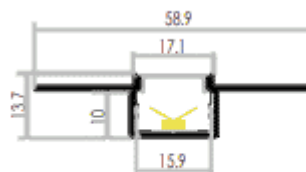

## PR7001-GRIS

Profilé pour plaque de plâtre

## Caractéristiques techniques

LARGEUR	58,9mm
LARGEUR INTÉRIEURE	15,9mm
HAUTEUR	13,7mm
MATIÈRE	Aluminium
POIDS	280g/m
ACCESSOIRE INCLUS	Diffuseur
CONDITIONNEMENT	1 pièce