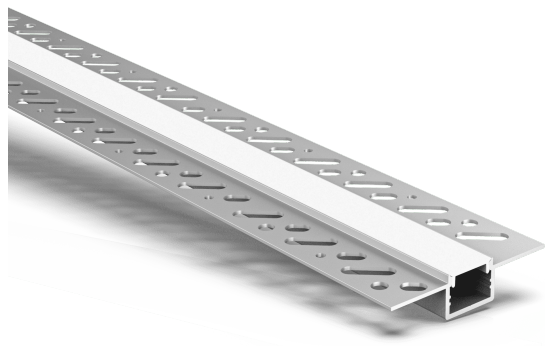

## PR7001-GRIS

Profilé pour plaque de plâtre

## Caractéristiques techniques

LARGEUR	58,9mm
LARGEUR INTÉRIEURE	15,9mm
HAUTEUR	13,7mm
MATIÈRE	Aluminium
POIDS	280g/m
ACCESSOIRE INCLUS	Diffuseur
CONDITIONNEMENT	1 pièce

## Références

NOM COMMERCIAL RÉF. CONSTRUCTEUR	LONGUEUR	TYPE DE CAPOT	COULEUR DU PRODUIT
<b>PR7001GRIS-SP</b> ENG0310300000017	Sur-mesure	Opale	Gris