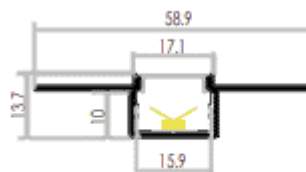

## PR7001-GRIS

Profilé pour plaque de plâtre

## Caractéristiques techniques

LARGEUR	58,9mm
LARGEUR INTÉRIEURE	15,9mm
HAUTEUR	13,7mm
MATIÈRE	Aluminium
POIDS	280g/m
ACCESSOIRE INCLUS	Diffuseur
CONDITIONNEMENT	1