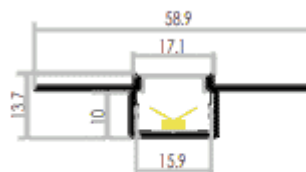

## PR7001-GRIS

Profilé pour plaque de plâtre

### Caractéristiques techniques

LARGEUR	58,9mm
LARGEUR INTÉRIEURE	15,9mm
HAUTEUR	13,7mm
MATIÈRE	Aluminium
POIDS	280g/m
ACCESSOIRE INCLUS	Diffuseur
CONDITIONNEMENT	1 pièce