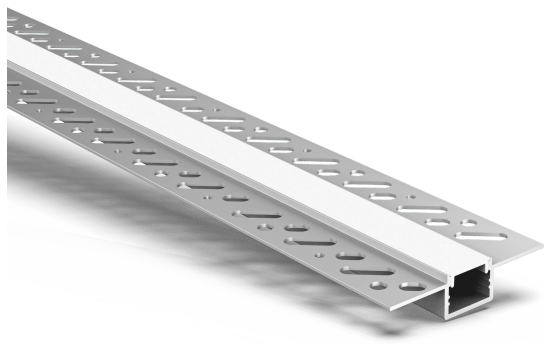

## PR7001-GRIS

Profilé pour plaque de plâtre

## Caractéristiques techniques

LARGEUR	58,9mm
LARGEUR INTÉRIEURE	15,9mm
HAUTEUR	13,7mm
MATIÈRE	Aluminium
POIDS	280g/m
ACCESSOIRE INCLUS	Diffuseur
CONDITIONNEMENT	1

## Références

NOM COMMERCIAL RÉF. CONSTRUCTEUR	LONGUEUR	TYPE DE CAPOT	COULEUR DU PRODUIT
<b>PR7001GRIS-SP</b> ENG0310300000017	Sur-mesure	Opale	Gris