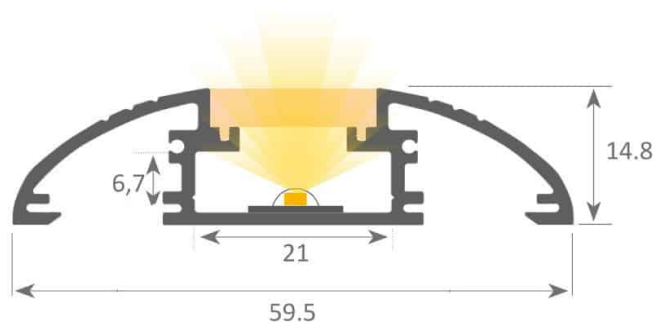

PR6012-GRIS

Profilé en surface

Caractéristiques techniques

LARGEUR	59,5mm
LARGEUR INTÉRIEURE	12,0mm
HAUTEUR	14,8mm
MATIÈRE	Aluminium
ACCESSOIRE INCLUS	Diffuseur
CONDITIONNEMENT	1

Références

NOM COMMERCIAL RÉF. CONSTRUCTEUR	LONGUEUR	COULEUR DU PRODUIT
PR6012-2MGRIS ENG0300200000026	2,0m	Gris