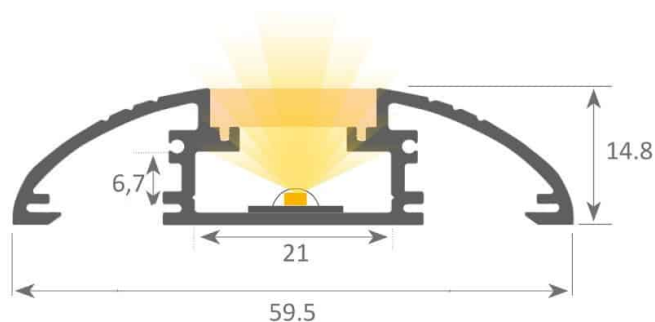

## PR6012-GRIS

Profilé en surface

## Caractéristiques techniques

LARGEUR	59,5mm
LARGEUR INTÉRIEURE	12,0mm
HAUTEUR	14,8mm
MATIÈRE	Aluminium
ACCESSOIRE INCLUS	Diffuseur
CONDITIONNEMENT	1