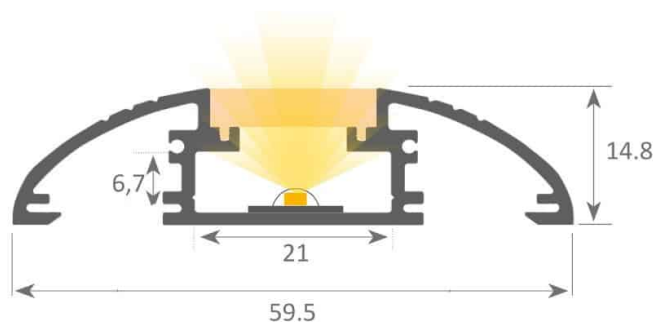

PR6012-GRIS

Profilé en surface

Caractéristiques techniques

LARGEUR	59,5mm
LARGEUR INTÉRIEURE	12,0mm
HAUTEUR	14,8mm
MATIÈRE	Aluminum
ACCESSOIRE INCLUS	Diffuseur
CONDITIONNEMENT	1 pièce

Références

NOM COMMERCIAL RÉF. CONSTRUCTEUR	LONGUEUR	COULEUR DU PRODUIT
PR6012-2MGRIS ENG0300200000026	2,0m	Gris