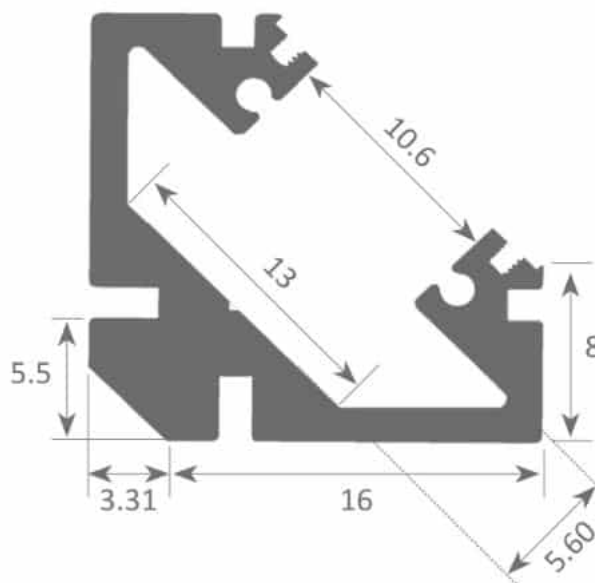

## PR6011-GRIS

## Caractéristiques techniques

LARGEUR	19,31mm
LARGEUR INTÉRIEURE	13,0mm
HAUTEUR	19,31mm
MATIÈRE	Aluminum
ACCESSOIRE INCLUS	Diffuseur
CONDITIONNEMENT	1

## Références

NOM COMMERCIAL RÉF. CONSTRUCTEUR	LONGUEUR	COULEUR DU PRODUIT
<b>PR6011-2MGRIS</b> ENG0300000000207	2,0m	Gris