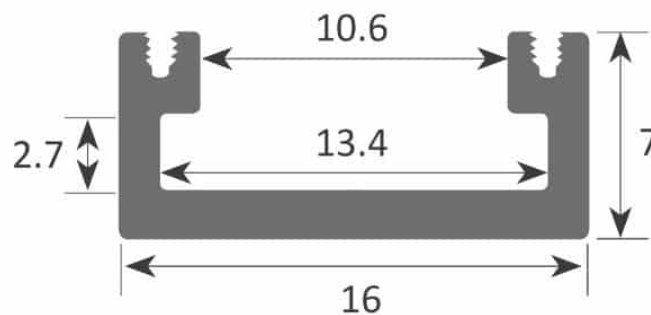

PR6009-NOIR

Profilé en saillie

Caractéristiques techniques

LARGEUR	16,0mm
LARGEUR INTÉRIEURE	10,6mm
HAUTEUR	7,0mm
MATIÈRE	Aluminum
ACCESSOIRE INCLUS	Diffuseur
CONDITIONNEMENT	1

Références

NOM COMMERCIAL RÉF. CONSTRUCTEUR	LONGUEUR	TYPE DE CAPOT	COULEUR DU PRODUIT
PR6009-2MNOIR ENG0300000000205	2,0m	Opale	Noir

Accessoires associés non inclus

NOM COMMERCIAL RÉF. CONSTRUCTEUR	DESCRIPTION	COULEUR	MATIERE	ILLUSTRATION
PR6009-1NOIR ENG0309901000213	PR6009 BOUCHON DE FINITION NOIR VENDU PAR 2	Noir	Plastique	