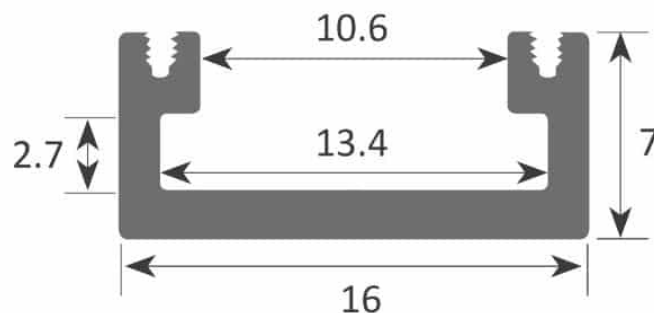

## PR6009-NOIR

Profilé en saillie

## Caractéristiques techniques

LARGEUR	16,0mm
LARGEUR INTÉRIEURE	10,6mm
HAUTEUR	7,0mm
MATIÈRE	Aluminum
ACCESSOIRE INCLUS	Diffuseur
CONDITIONNEMENT	1

## Références

NOM COMMERCIAL RÉF. CONSTRUCTEUR	LONGUEUR	TYPE DE CAPOT	COULEUR DU PRODUIT
<b>PR6009-2MNOIR</b> ENG0300000000205	2,0m	Opale	Noir