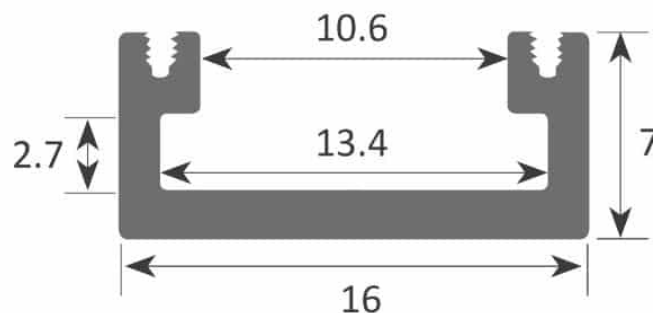

## PR6009-NOIR

Profilé en saillie

## Caractéristiques techniques

LARGEUR	16,0mm
LARGEUR INTÉRIEURE	10,6mm
HAUTEUR	7,0mm
MATIÈRE	Aluminum
ACCESSOIRE INCLUS	Diffuseur
CONDITIONNEMENT	1 pièce

## Références

NOM COMMERCIAL RÉF. CONSTRUCTEUR	LONGUEUR	TYPE DE CAPOT	COULEUR DU PRODUIT
<b>PR6009-2MNOIR</b> ENG0300000000205	2,0m	Opale	Noir