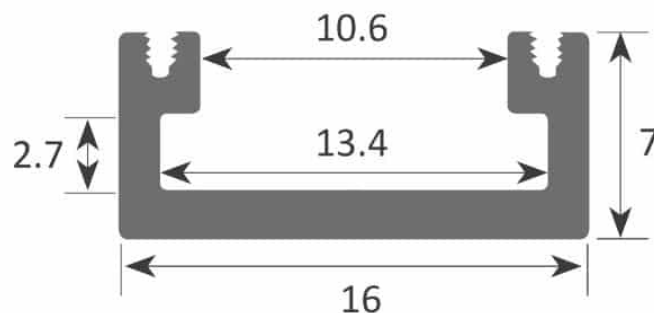

PR6009-NOIR

Profilé en saillie

Caractéristiques techniques

LARGEUR	16,0mm
LARGEUR INTÉRIEURE	10,6mm
HAUTEUR	7,0mm
MATIÈRE	Aluminum
ACCESSOIRE INCLUS	Diffuseur
CONDITIONNEMENT	1

Références

NOM COMMERCIAL RÉF. CONSTRUCTEUR	LONGUEUR	TYPE DE CAPOT	COULEUR DU PRODUIT
PR6009-2MNOIR ENG0300000000205	2,0m	Opale	Noir

Accessoires associés non inclus

NOM COMMERCIAL RÉF. CONSTRUCTEUR	DESCRIPTION	COULEUR	MATIERE	ILLUSTRATION
PR6009-1NOIR ENG0309901000213	PR6009 BOUCHON DE FINITION NOIR VENDU PAR 2	Noir	Plastique	