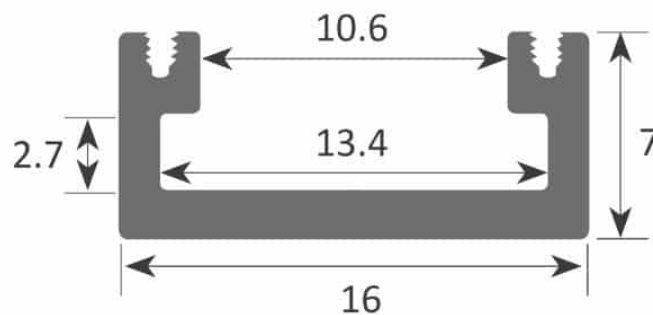

PR6009-NOIR

Profilé en saillie

Caractéristiques techniques

LARGEUR	16,0mm
LARGEUR INTÉRIEURE	10,6mm
HAUTEUR	7,0mm
MATIÈRE	Aluminium
CONDITIONNEMENT	1

Références

NOM COMMERCIAL RÉF. CONSTRUCTEUR	LONGUEUR	TYPE DE CAPOT	COULEUR DU PRODUIT
PR6009-2MNOIR ENG0300000000205	2,0m	Opale	Noir

Accessoires associés non inclus

NOM COMMERCIAL RÉF. CONSTRUCTEUR	DESCRIPTION	COULEUR	MATIERE	ILLUSTRATION
PR6009-1NOIR ENG0309901000213	PR6009 BOUCHON DE FINITION NOIR VENDU PAR 2	Noir	Plastique	