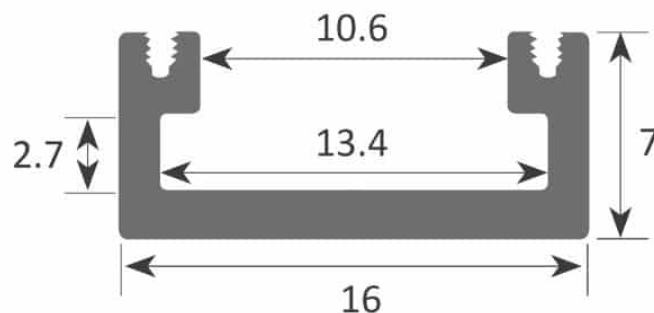

PR6009-GRIS

Profilé en saillie

Caractéristiques techniques

| | |
|--------------------|-----------|
| LARGEUR | 16,0mm |
| LARGEUR INTÉRIEURE | 10,6mm |
| HAUTEUR | 7,0mm |
| MATIÈRE | Aluminum |
| ACCESSOIRE INCLUS | Diffuseur |
| CONDITIONNEMENT | 1 |

Références

| NOM COMMERCIAL RÉF. CONSTRUCTEUR | LONGUEUR | TYPE DE CAPOT | COULEUR DU PRODUIT |
|--|----------|---------------|-----------------------|
| PR6009-2MGRIS ENG0300000000204 | 2,0m | Opale | Gris |