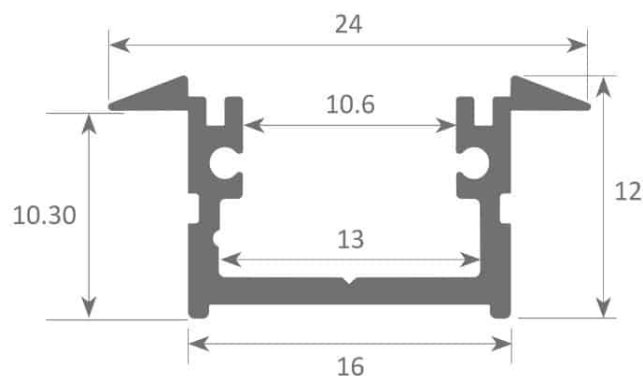

PR6008-NOIR

Profilé à encastrer

Caractéristiques techniques

LARGEUR	24,0mm
LARGEUR INTÉRIEURE	10,6mm
HAUTEUR	12,0mm
MATIÈRE	Aluminium
ACCESSOIRE INCLUS	Diffuseur
CONDITIONNEMENT	1

Références

NOM COMMERCIAL RÉF. CONSTRUCTEUR	LONGUEUR	COULEUR DU PRODUIT
PR6008-2MNOIR ENG0300000000203	2,0m	Noir

Accessoires associés non inclus

NOM COMMERCIAL RÉF. CONSTRUCTEUR	DESCRIPTION	COULEUR	MATIERE	ILLUSTRATION
PR6008-1NOIR ENG0309901000211	PR6008 BOUCHON DE FINITION NOIR VENDU PAR 2	Noir	Plastique	