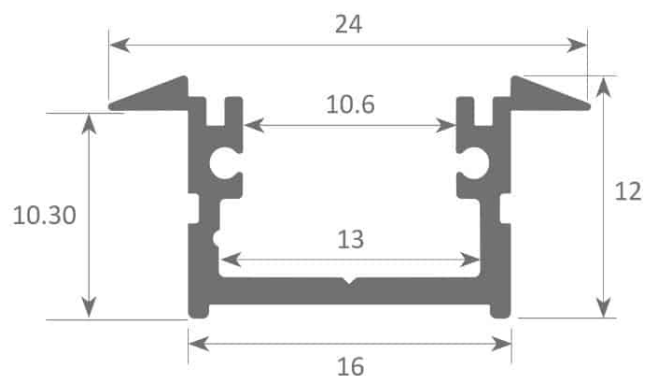

## PR6008-NOIR

Profilé à encastrer

## Caractéristiques techniques

LARGEUR	24,0mm
LARGEUR INTÉRIEURE	10,6mm
HAUTEUR	12,0mm
MATIÈRE	Aluminium
ACCESSOIRE INCLUS	Diffuseur
CONDITIONNEMENT	1 pièce

## Références

NOM COMMERCIAL RÉF. CONSTRUCTEUR	LONGUEUR	COULEUR DU PRODUIT
<b>PR6008-2MNOIR</b> ENG0300000000203	2,0m	Noir