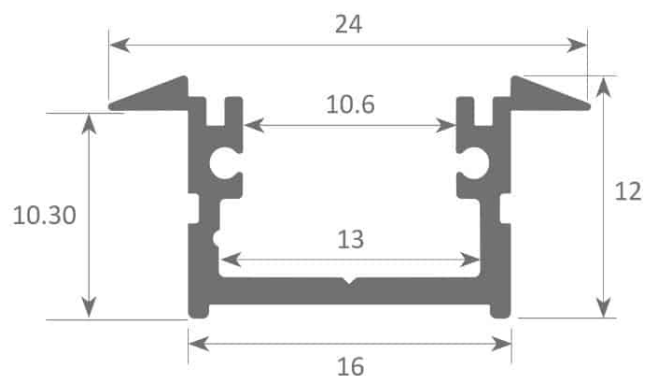

PR6008-NOIR

Profilé à encastrer

Caractéristiques techniques

LARGEUR	24,0mm
LARGEUR INTÉRIEURE	10,6mm
HAUTEUR	12,0mm
MATIÈRE	Aluminium
ACCESSOIRE INCLUS	Diffuseur
CONDITIONNEMENT	1

Références

NOM COMMERCIAL RÉF. CONSTRUCTEUR	LONGUEUR	COULEUR DU PRODUIT
PR6008-2MNOIR ENG0300000000203	2,0m	Noir

Accessoires associés non inclus

NOM COMMERCIAL RÉF. CONSTRUCTEUR	DESCRIPTION	COULEUR	MATIERE	ILLUSTRATION
PR6008-1NOIR ENG0309901000211	PR6008 BOUCHON DE FINITION NOIR VENDU PAR 2	Noir	Plastique	