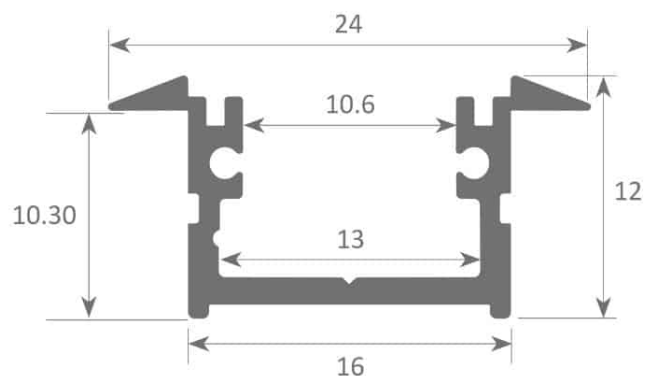

PR6008-NOIR

Profilé à encastrer

Caractéristiques techniques

LARGEUR	24,0mm
LARGEUR INTÉRIEURE	10,6mm
HAUTEUR	12,0mm
MATIÈRE	Aluminium
ACCESSOIRE INCLUS	Diffuseur
CONDITIONNEMENT	1

Références

NOM COMMERCIAL RÉF. CONSTRUCTEUR	LONGUEUR	COULEUR DU PRODUIT
PR6008-2MNOIR ENG0300000000203	2,0m	Noir

Accessoires associés non inclus

NOM COMMERCIAL RÉF. CONSTRUCTEUR	DESCRIPTION	COULEUR	MATIERE	ILLUSTRATION
PR6008-3 ENG1200000000207	PR6008 SUPPORT RESSORT X2	Gris	Acier inoxydable	
PR6008-1NOIR ENG0309901000211	PR6008 BOUCHON DE FINITION NOIR VENDU PAR 2	Noir	Plastique	