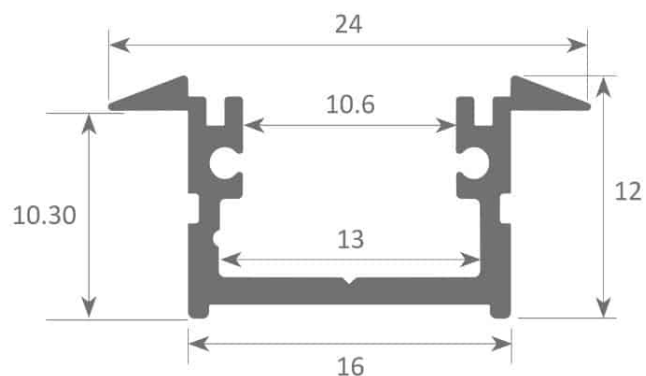

PR6008-GRIS

Profilé à encastrer

Caractéristiques techniques

LARGEUR	24,0mm
LARGEUR INTÉRIEURE	10,6mm
HAUTEUR	12,0mm
MATIÈRE	Aluminium
ACCESSOIRE INCLUS	Diffuseur
CONDITIONNEMENT	1 pièce

Références

NOM COMMERCIAL RÉF. CONSTRUCTEUR	LONGUEUR	COULEUR DU PRODUIT
PR6008-2MGRIS ENG0300000000202	2,0m	Gris