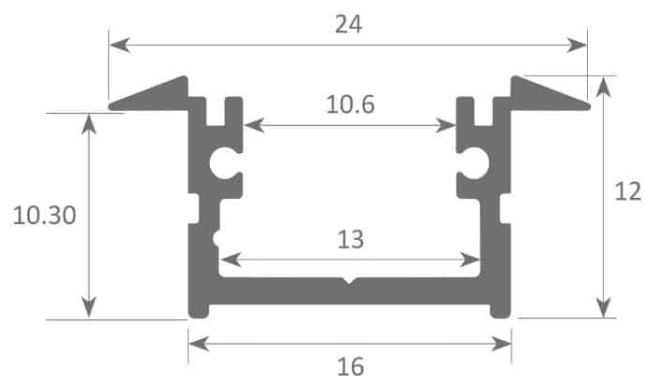

## PR6008-GRIS

Profilé à encastrer

## Caractéristiques techniques

LARGEUR	24,0mm
LARGEUR INTÉRIEURE	10,6mm
HAUTEUR	12,0mm
MATIÈRE	Aluminium
ACCESSOIRE INCLUS	Diffuseur
CONDITIONNEMENT	1

## Références

NOM COMMERCIAL RÉF. CONSTRUCTEUR	LONGUEUR	COULEUR DU PRODUIT
<b>PR6008-2MGRIS</b> ENG0300000000202	2,0m	Gris