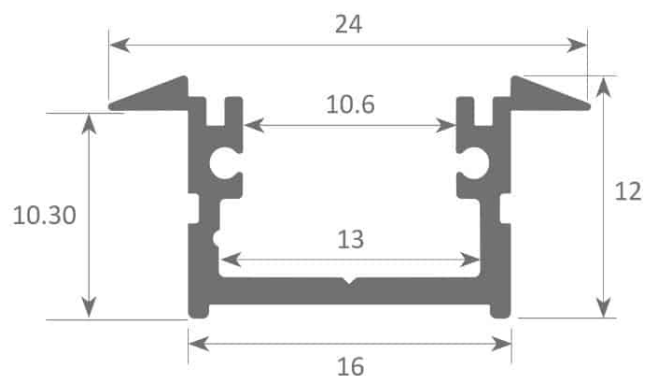

PR6008-GRIS

Profilé à encastrer

Caractéristiques techniques

LARGEUR	24,0mm
LARGEUR INTÉRIEURE	10,6mm
HAUTEUR	12,0mm
MATIÈRE	Aluminium
ACCESSOIRE INCLUS	Diffuseur
CONDITIONNEMENT	1

Références

NOM COMMERCIAL RÉF. CONSTRUCTEUR	LONGUEUR	COULEUR DU PRODUIT
PR6008-2MGRIS ENG0300000000202	2,0m	Gris