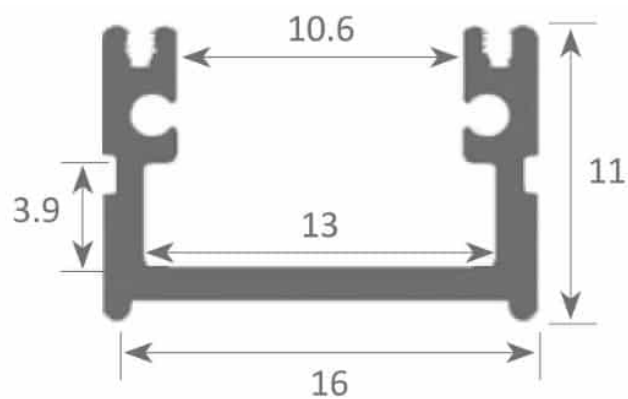

PR6007-NOIR

Profilé en saillie

Caractéristiques techniques

LARGEUR	16,0mm
LARGEUR INTÉRIEURE	13,0mm
HAUTEUR	11,0mm
MATIÈRE	Aluminium
ACCESSOIRE INCLUS	Diffuseur
CONDITIONNEMENT	1

Références

NOM COMMERCIAL RÉF. CONSTRUCTEUR	LONGUEUR	TYPE DE CAPOT	COULEUR DU PRODUIT
PR6007-2MNOIR ENG0300000000201	2,0m	Opale	Noir

Accessoires associés non inclus

NOM COMMERCIAL RÉF. CONSTRUCTEUR	DESCRIPTION	COULEUR	MATIERE	ILLUSTRATION
PR6007-1NOIR ENG0309901000209	PR6007 BOUCHON DE FINITION NOIR VENDU PAR 2	Noir	Plastique	