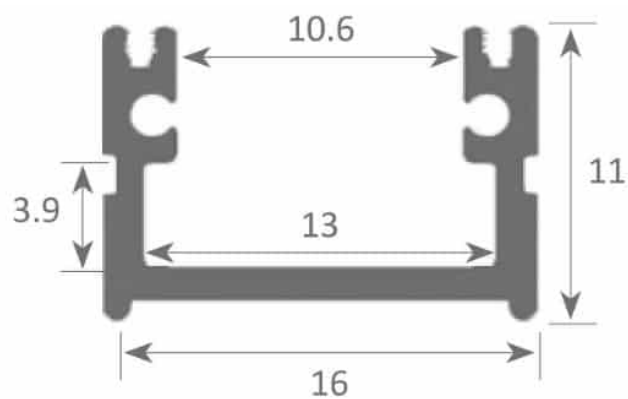

## PR6007-NOIR

Profilé en saillie

## Caractéristiques techniques

LARGEUR	16,0mm
LARGEUR INTÉRIEURE	13,0mm
HAUTEUR	11,0mm
MATIÈRE	Aluminium
ACCESSOIRE INCLUS	Diffuseur
CONDITIONNEMENT	1

## Références

NOM COMMERCIAL RÉF. CONSTRUCTEUR	LONGUEUR	TYPE DE CAPOT	COULEUR DU PRODUIT
<b>PR6007-2MNOIR</b> ENG0300000000201	2,0m	Opale	Noir