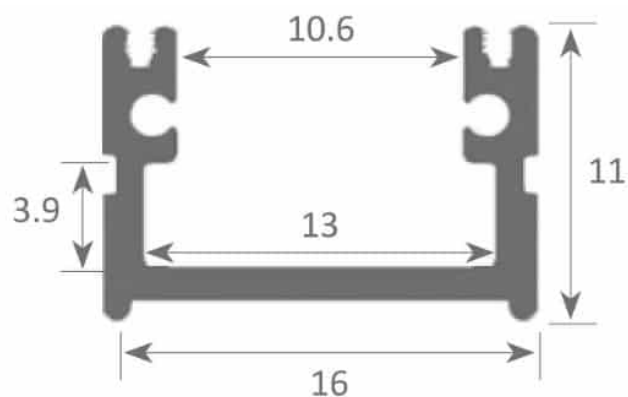

PR6007-NOIR

Profilé en saillie

Caractéristiques techniques

LARGEUR	16,0mm
LARGEUR INTÉRIEURE	13,0mm
HAUTEUR	11,0mm
MATIÈRE	Aluminium
ACCESSOIRE INCLUS	Diffuseur
CONDITIONNEMENT	1

Références

NOM COMMERCIAL RÉF. CONSTRUCTEUR	LONGUEUR	TYPE DE CAPOT	COULEUR DU PRODUIT
PR6007-2MNOIR ENG0300000000201	2,0m	Opale	Noir

Accessoires associés non inclus

NOM COMMERCIAL RÉF. CONSTRUCTEUR	DESCRIPTION	COULEUR	MATIERE	ILLUSTRATION
PR6007-1NOIR ENG0309901000209	PR6007 BOUCHON DE FINITION NOIR VENDU PAR 2	Noir	Plastique	