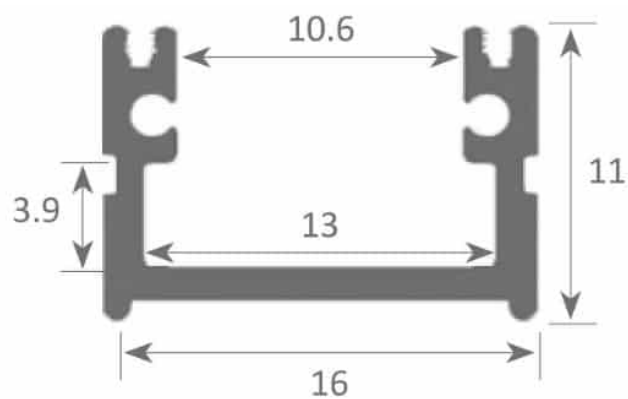

## PR6007-NOIR

Profilé en saillie

## Caractéristiques techniques

LARGEUR	16,0mm
LARGEUR INTÉRIEURE	13,0mm
HAUTEUR	11,0mm
MATIÈRE	Aluminium
ACCESSOIRE INCLUS	Diffuseur
CONDITIONNEMENT	1 pièce

## Références

NOM COMMERCIAL RÉF. CONSTRUCTEUR	LONGUEUR	TYPE DE CAPOT	COULEUR DU PRODUIT
<b>PR6007-2MNOIR</b> ENG0300000000201	2,0m	Opale	Noir