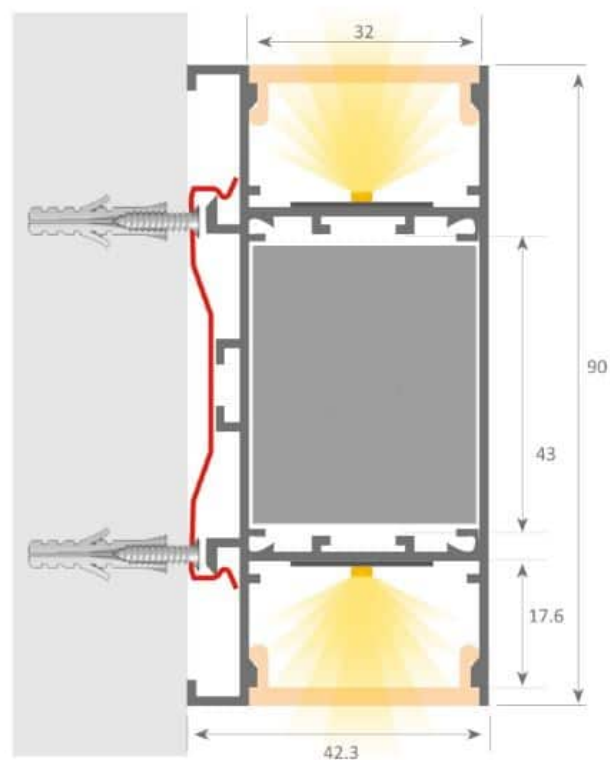

## PR6006-GRIS

Profilé luminaire

## Caractéristiques techniques

LARGEUR	42,3mm
LARGEUR INTÉRIEURE	32,0mm
HAUTEUR	90,0mm
MATIÈRE	Aluminium
ACCESSOIRE INCLUS	Diffuseur
CONDITIONNEMENT	1

## Références

NOM COMMERCIAL RÉF. CONSTRUCTEUR	LONGUEUR	COULEUR DU PRODUIT
<b>PR6006-3MGRIS</b> ENG0300400000024	3,0m	Gris
<b>PR6006-GRIS-SP</b> ENG0310400000015	Sur-mesure	Gris