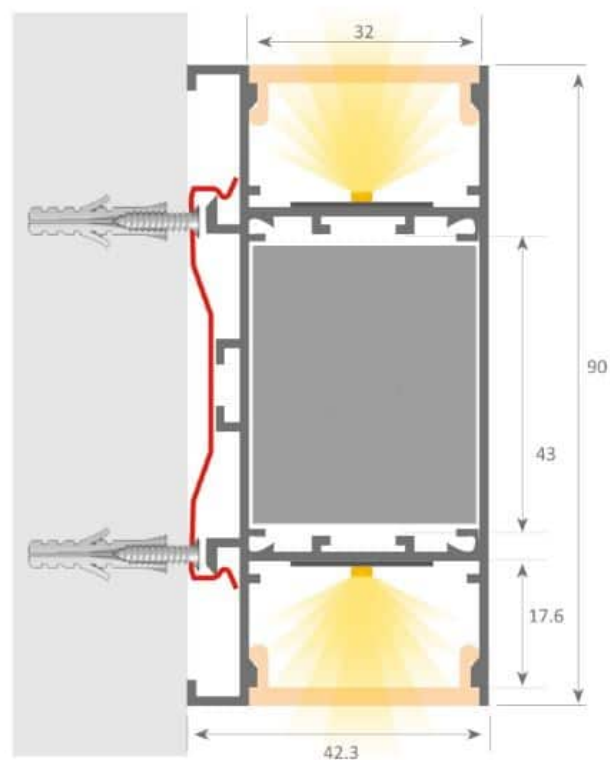

PR6006-GRIS

Profilé luminaire

Caractéristiques techniques

LARGEUR	42,3mm
LARGEUR INTÉRIEURE	32,0mm
HAUTEUR	90,0mm
MATIÈRE	Aluminium
ACCESSOIRE INCLUS	Diffuseur
CONDITIONNEMENT	1 pièce

Références

NOM COMMERCIAL RÉF. CONSTRUCTEUR	LONGUEUR	COULEUR DU PRODUIT
PR6006-3MGRIS ENG0300400000024	3,0m	Gris
PR6006-GRIS-SP ENG0310400000015	Sur-mesure	Gris