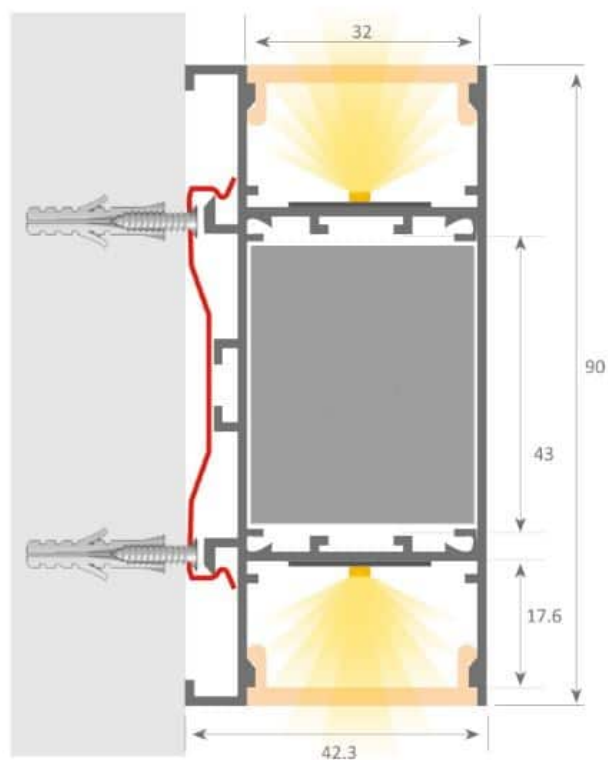

PR6006-GRIS

Profilé luminaire

Caractéristiques techniques

LARGEUR	42,3mm
LARGEUR INTÉRIEURE	32,0mm
HAUTEUR	90,0mm
MATIÈRE	Aluminium
ACCESSOIRE INCLUS	Diffuseur
CONDITIONNEMENT	1, 1 pièce

Références

NOM COMMERCIAL RÉF. CONSTRUCTEUR	LONGUEUR	COULEUR DU PRODUIT
PR6006-3MGRIS ENG0300400000024	3,0m	Gris
PR6006-GRIS-SP ENG0310400000015	Sur-mesure	Gris