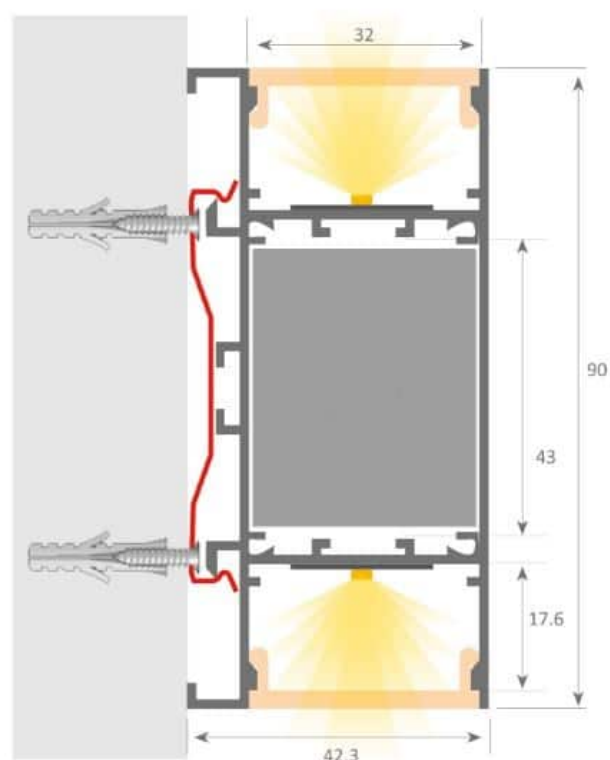

## PR6006-GRIS

Profilé luminaire

## Caractéristiques techniques

LARGEUR	42,3mm
LARGEUR INTÉRIEURE	32,0mm
HAUTEUR	90,0mm
MATIÈRE	Aluminium
ACCESSOIRE INCLUS	Diffuseur
CONDITIONNEMENT	1, 1 pièce

## Références

NOM COMMERCIAL RÉF. CONSTRUCTEUR	LONGUEUR	COULEUR DU PRODUIT
<b>PR6006-3MGRIS</b> ENG0300400000024	3,0m	Gris
<b>PR6006-GRIS-SP</b> ENG0310400000015	Sur-mesure	Gris