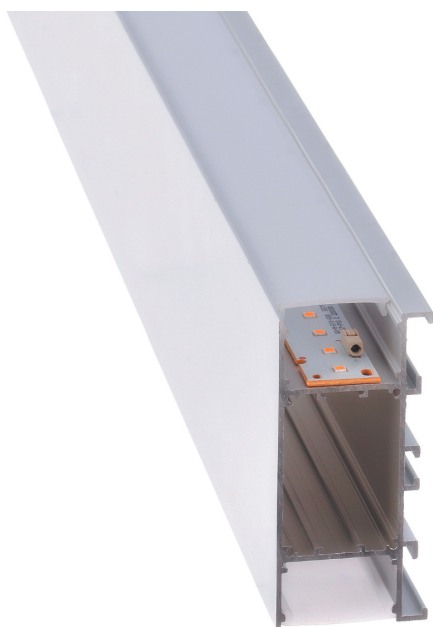

## PR6006-GRIS

Profilé luminaire

## Caractéristiques techniques

LARGEUR	42,3mm
LARGEUR INTÉRIEURE	32,0mm
HAUTEUR	90,0mm
MATIÈRE	Aluminium
ACCESSOIRE INCLUS	Diffuseur
CONDITIONNEMENT	1, 1 pièce