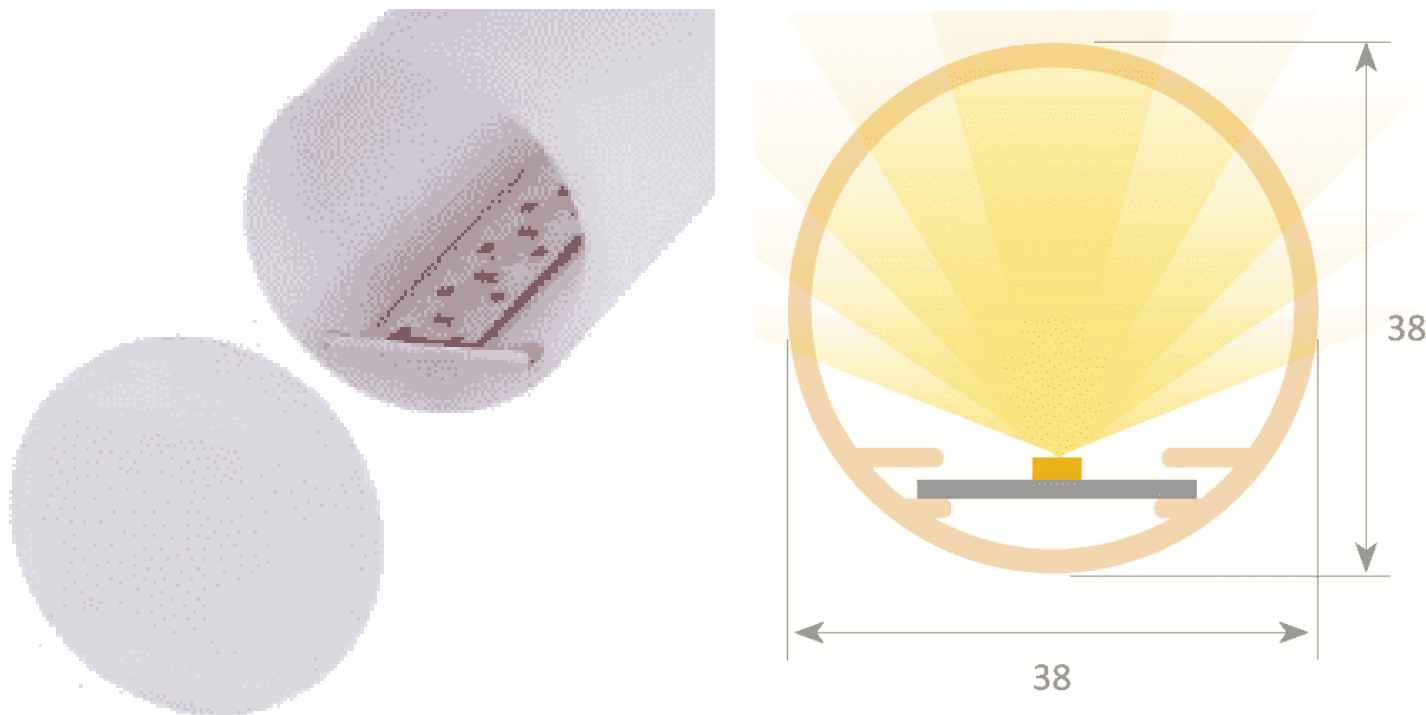

PR6005-NOIR

Profilé luminaire

Caractéristiques techniques

LARGEUR	38,0mm
LARGEUR INTÉRIEURE	20,0mm
HAUTEUR	38,0mm
MATIÈRE	Aluminium
ACCESSOIRE INCLUS	Diffuseur
CONDITIONNEMENT	1

Références

NOM COMMERCIAL RÉF. CONSTRUCTEUR	LONGUEUR	TYPE DE CAPOT	COULEUR DU PRODUIT
PR6005-3MNOIR ENG0300400000023	3,0m	Noir	Noir
PR6005-NOIR-SP ENG0310400000014	Sur-mesure	Noir	Noir

Accessoires associés non inclus

NOM COMMERCIAL RÉF. CONSTRUCTEUR	DESCRIPTION	COULEUR	MATIERE	ILLUSTRATION
PR6005-5 ENG1200000000206	PR6005 CROCHET DE FIXATION PLASTIQUE VENDU A L'UNITE	Transparent	Plastique	
PR6005-4 ENG0309906000117	PR6005 FILIN VENDU PAR PAIRE LONGUEUR DE CABLE DE 4M	Gris	Métal	
PR6005-3 ENG0309906000116	PR6005 CROCHET VENDU A L'UNITE	Gris	Métal	
PR6005-2-SP ENG0319906000010	PR6005 PLATINE SUR-MESURE 1CM	Gris	Aluminium	