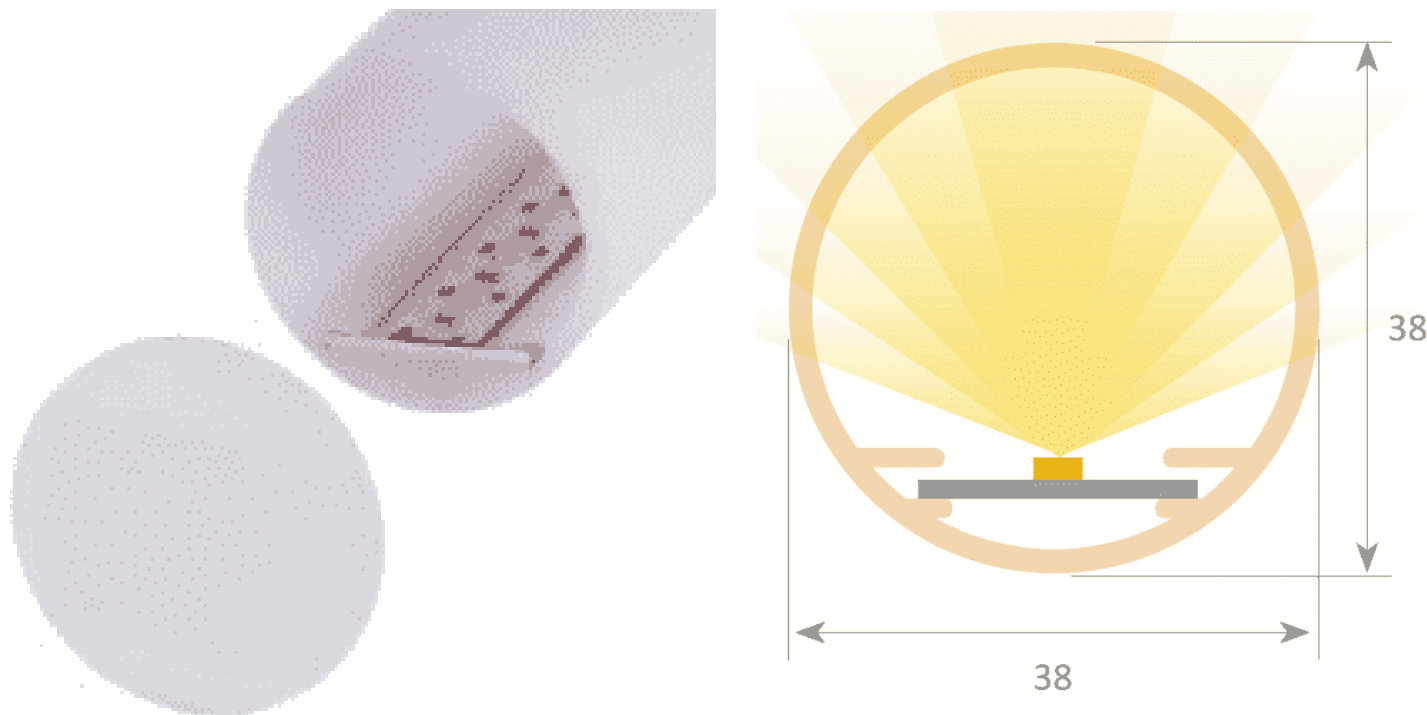

## PR6005-NOIR

Profilé luminaire

## Caractéristiques techniques

LARGEUR	38,0mm
LARGEUR INTÉRIEURE	20,0mm
HAUTEUR	38,0mm
MATIÈRE	Aluminum
ACCESSOIRE INCLUS	Diffuseur
CONDITIONNEMENT	1, 1 pièce

## Références

NOM COMMERCIAL RÉF. CONSTRUCTEUR	LONGUEUR	TYPE DE CAPOT	COULEUR DU PRODUIT
<b>PR6005-3MNOIR</b> ENG0300400000023	3,0m	Noir	Noir
<b>PR6005-NOIR-SP</b> ENG0310400000014	Sur-mesure	Noir	Noir

## Accessoires associés non inclus

NOM COMMERCIAL RÉF. CONSTRUCTEUR	DESCRIPTION	COULEUR	MATIERE	ILLUSTRATION
<b>PR6005-1BLANC</b> ENG0309901000207	PR6005 BOUCHON DE FINITION BLANC VENDU PAR 2	Blanc	Plastique	
<b>PR6005-2</b> ENG0309906000115	PR6005 PLATINE LONGUEUR DE 2M	Gris	Aluminium	
<b>PR6005-2-SP</b> ENG0319906000010	PR6005 PLATINE SUR-MESURE 1CM	Gris	Aluminium	
<b>PR6005-3</b> ENG0309906000116	PR6005 CROCHET VENDU A LUNITE	Gris	Métal	