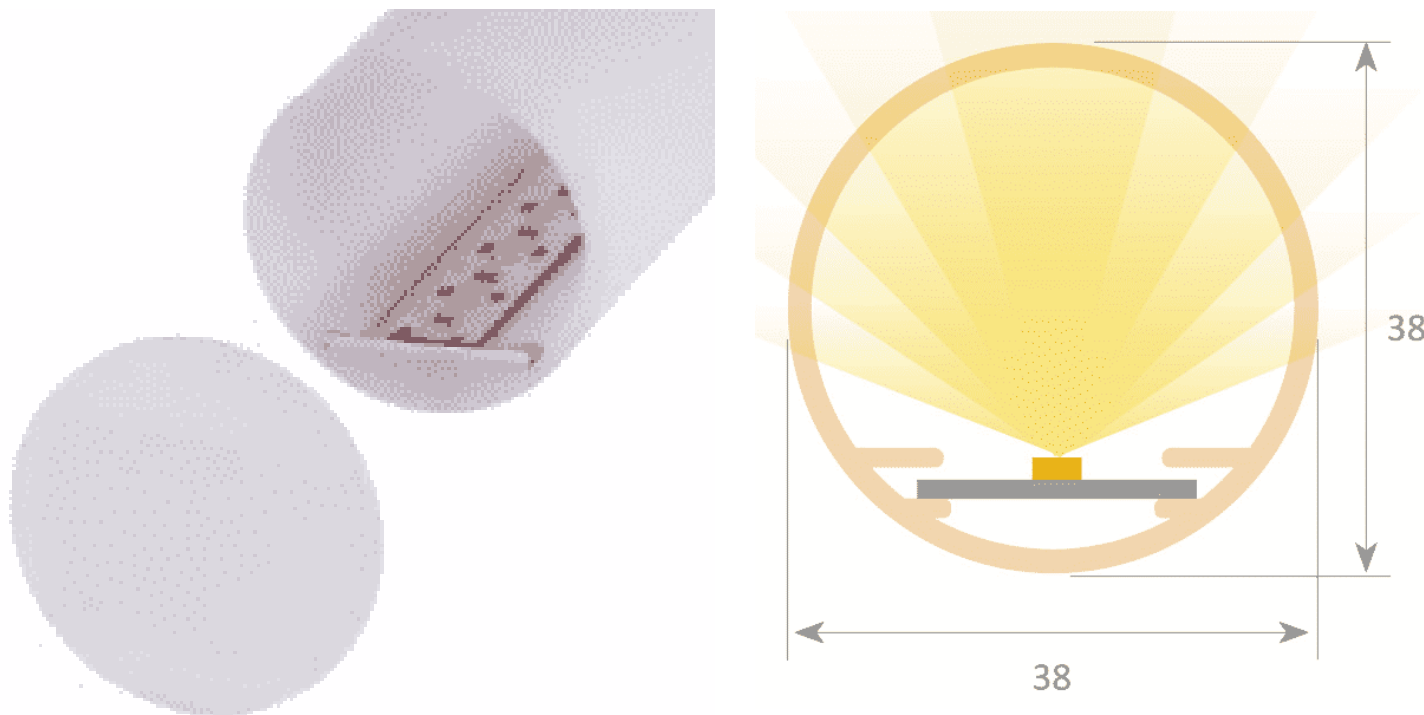

PR6005-NOIR

Profilé luminaire

Caractéristiques techniques

LARGEUR	38,0mm
LARGEUR INTÉRIEURE	20,0mm
HAUTEUR	38,0mm
MATIÈRE	Aluminium
ACCESSOIRE INCLUS	Diffuseur
CONDITIONNEMENT	1 pièce

Références

NOM COMMERCIAL RÉF. CONSTRUCTEUR	LONGUEUR	TYPE DE CAPOT	COULEUR DU PRODUIT
PR6005-3MNOIR ENG0300400000023	3,0m	Noir	Noir
PR6005-NOIR-SP ENG0310400000014	Sur-mesure	Noir	Noir

Accessoires associés non inclus

NOM COMMERCIAL RÉF. CONSTRUCTEUR	DESCRIPTION	COULEUR	MATIERE	ILLUSTRATION
PR6005-1BLANC ENG0309901000207	PR6005 BOUCHON DE FINITION BLANC VENDU PAR 2	Blanc	Plastique	
PR6005-2 ENG0309906000115	PR6005 PLATINE LONGUEUR DE 2M	Gris	Aluminium	
PR6005-2-SP ENG0319906000010	PR6005 PLATINE SUR-MESURE 1CM	Gris	Aluminium	
PR6005-3 ENG0309906000116	PR6005 CROCHET VENDU A LUNITE	Gris	Métal	

NOM COMMERCIAL RÉF. CONSTRUCTEUR	DESCRIPTION	COULEUR	MATIERE	ILLUSTRATION
PR6005-4 ENG0309906000117	PR6005 FILIN VENDU PAR PAIRE LONGUEUR DE CABLE DE 4M	Gris	Métal	