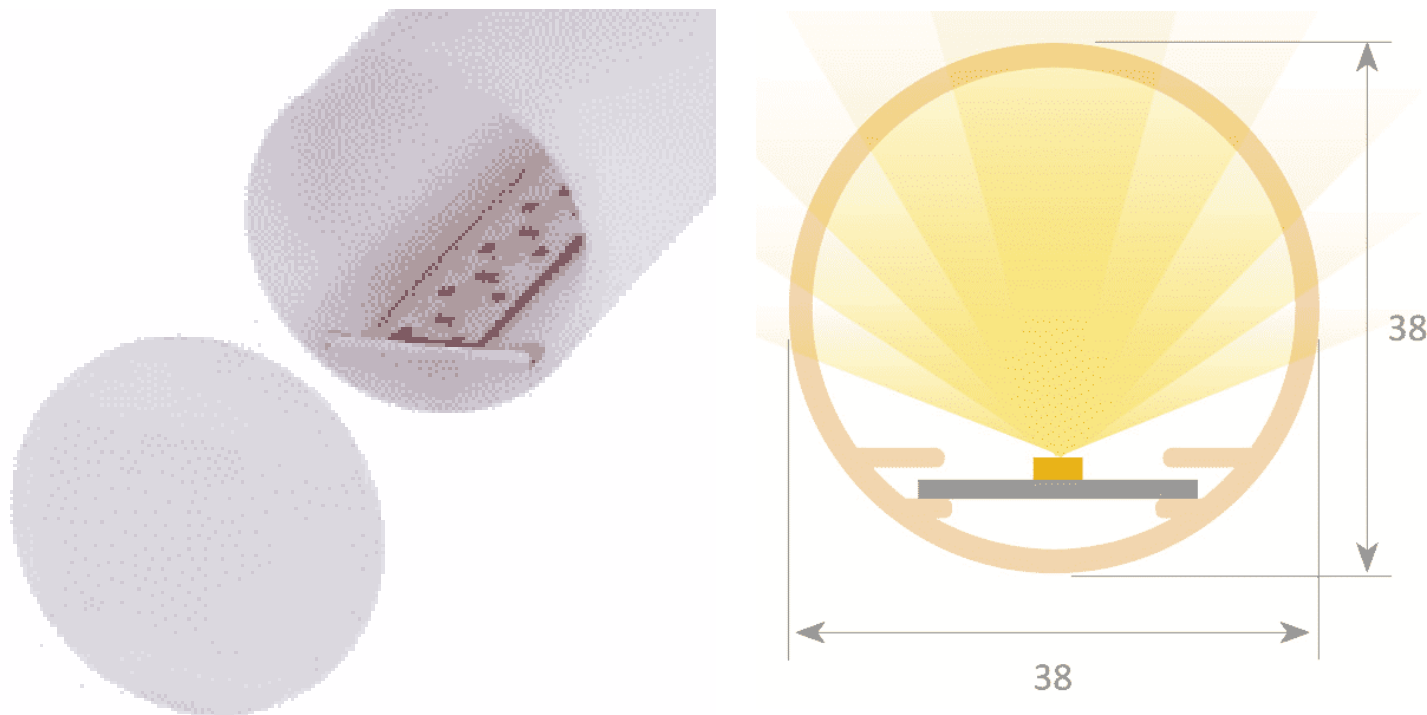

PR6005-NOIR

Profilé luminaire

Caractéristiques techniques

LARGEUR	38,0mm
LARGEUR INTÉRIEURE	20,0mm
HAUTEUR	38,0mm
MATIÈRE	Aluminum
ACCESSOIRE INCLUS	Diffuseur
CONDITIONNEMENT	1, 1 pièce

Références

NOM COMMERCIAL RÉF. CONSTRUCTEUR	LONGUEUR	TYPE DE CAPOT	COULEUR DU PRODUIT
PR6005-3MNOIR ENG0300400000023	3,0m	Noir	Noir
PR6005-NOIR-SP ENG0310400000014	Sur-mesure	Noir	Noir

Accessoires associés non inclus

NOM COMMERCIAL RÉF. CONSTRUCTEUR	DESCRIPTION	COULEUR	MATIERE	ILLUSTRATION
PR6005-1BLANC ENG0309901000207	PR6005 BOUCHON DE FINITION BLANC VENDU PAR 2	Blanc	Plastique	
PR6005-2 ENG0309906000115	PR6005 PLATINE LONGUEUR DE 2M	Gris	Aluminium	
PR6005-2-SP ENG0319906000010	PR6005 PLATINE SUR-MESURE 1CM	Gris	Aluminium	
PR6005-3 ENG0309906000116	PR6005 CROCHET VENDU A LUNITE	Gris	Métal	