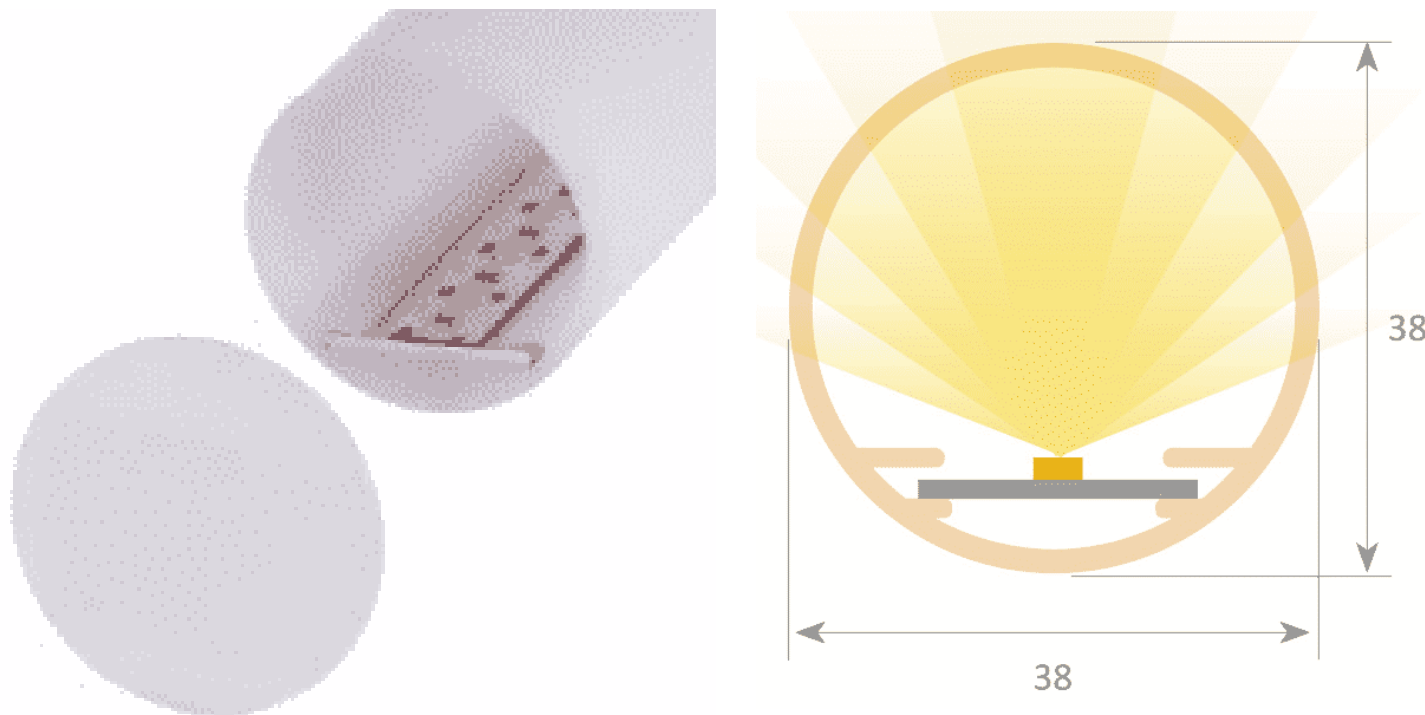

PR6005-BLANC

Profilé luminaire

Caractéristiques techniques

LARGEUR	38,0mm
LARGEUR INTÉRIEURE	20,0mm
HAUTEUR	38,0mm
MATIÈRE	Aluminium
CONDITIONNEMENT	1

Références

NOM COMMERCIAL RÉF. CONSTRUCTEUR	LONGUEUR	TYPE DE CAPOT	COULEUR DU PRODUIT
PR6005-3MBLANC ENG0300400000022	3,0m	Opale	Blanc
PR6005-BLANC-SP ENG0310400000013	Sur-mesure	Opale	Blanc

Accessoires associés non inclus

NOM COMMERCIAL RÉF. CONSTRUCTEUR	DESCRIPTION	COULEUR	MATIERE	ILLUSTRATION
PR6005-5 ENG1200000000206	PR6005 CROCHET DE FIXATION PLASTIQUE VENDU A L'UNITE	Transparent	Plastique	
PR6005-4 ENG0309906000117	PR6005 FILIN VENDU PAR PAIRE LONGUEUR DE CABLE DE 4M	Gris	Métal	
PR6005-3 ENG0309906000116	PR6005 CROCHET VENDU A L'UNITE	Gris	Métal	
PR6005-2-SP ENG0319906000010	PR6005 PLATINE SUR-MESURE 1CM	Gris	Aluminium	

NOM COMMERCIAL RÉF. CONSTRUCTEUR	DESCRIPTION	COULEUR	MATIERE	ILLUSTRATION
PR6005-1BLANC ENG0309901000207	PR6005 BOUCHON DE FINITION BLANC VENDU PAR 2	Blanc	Plastique	