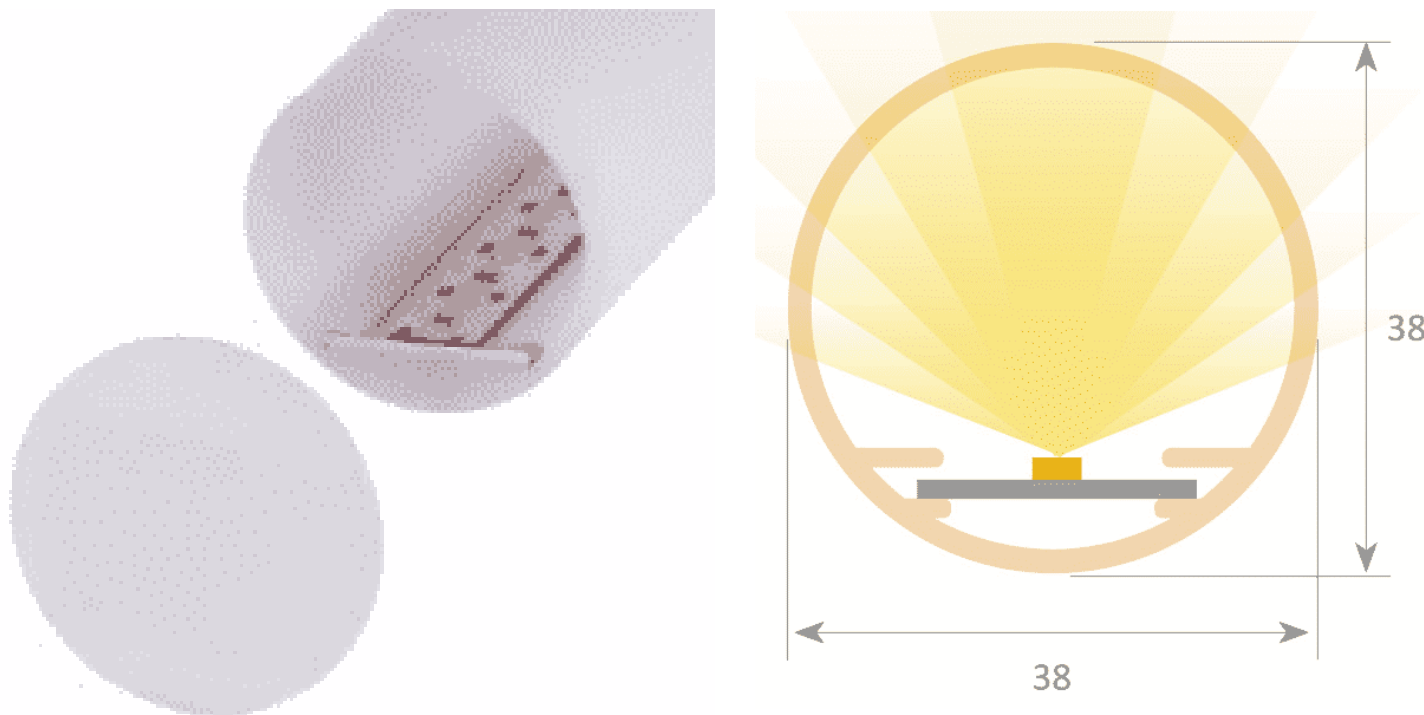

PR6005-BLANC

Profilé luminaire

Caractéristiques techniques

LARGEUR	38,0mm
LARGEUR INTÉRIEURE	20,0mm
HAUTEUR	38,0mm
MATIÈRE	Aluminium
CONDITIONNEMENT	1 pièce

Références

NOM COMMERCIAL RÉF. CONSTRUCTEUR	LONGUEUR	TYPE DE CAPOT	COULEUR DU PRODUIT
PR6005-3MBLANC ENG0300400000022	3,0m	Opale	Blanc
PR6005-BLANC-SP ENG0310400000013	Sur-mesure	Opale	Blanc

Accessoires associés non inclus

NOM COMMERCIAL RÉF. CONSTRUCTEUR	DESCRIPTION	COULEUR	MATIERE	ILLUSTRATION
PR6005-1BLANC ENG0309901000207	PR6005 BOUCHON DE FINITION BLANC VENDU PAR 2	Blanc	Plastique	
PR6005-2 ENG0309906000115	PR6005 PLATINE LONGUEUR DE 2M	Gris	Aluminium	
PR6005-2-SP ENG0319906000010	PR6005 PLATINE SUR-MESURE 1CM	Gris	Aluminium	
PR6005-3 ENG0309906000116	PR6005 CROCHET VENDU A LUNITE	Gris	Métal	

NOM COMMERCIAL RÉF. CONSTRUCTEUR	DESCRIPTION	COULEUR	MATIERE	ILLUSTRATION
PR6005-4 ENG0309906000117	PR6005 FILIN VENDU PAR PAIRE LONGUEUR DE CABLE DE 4M	Gris	Métal	