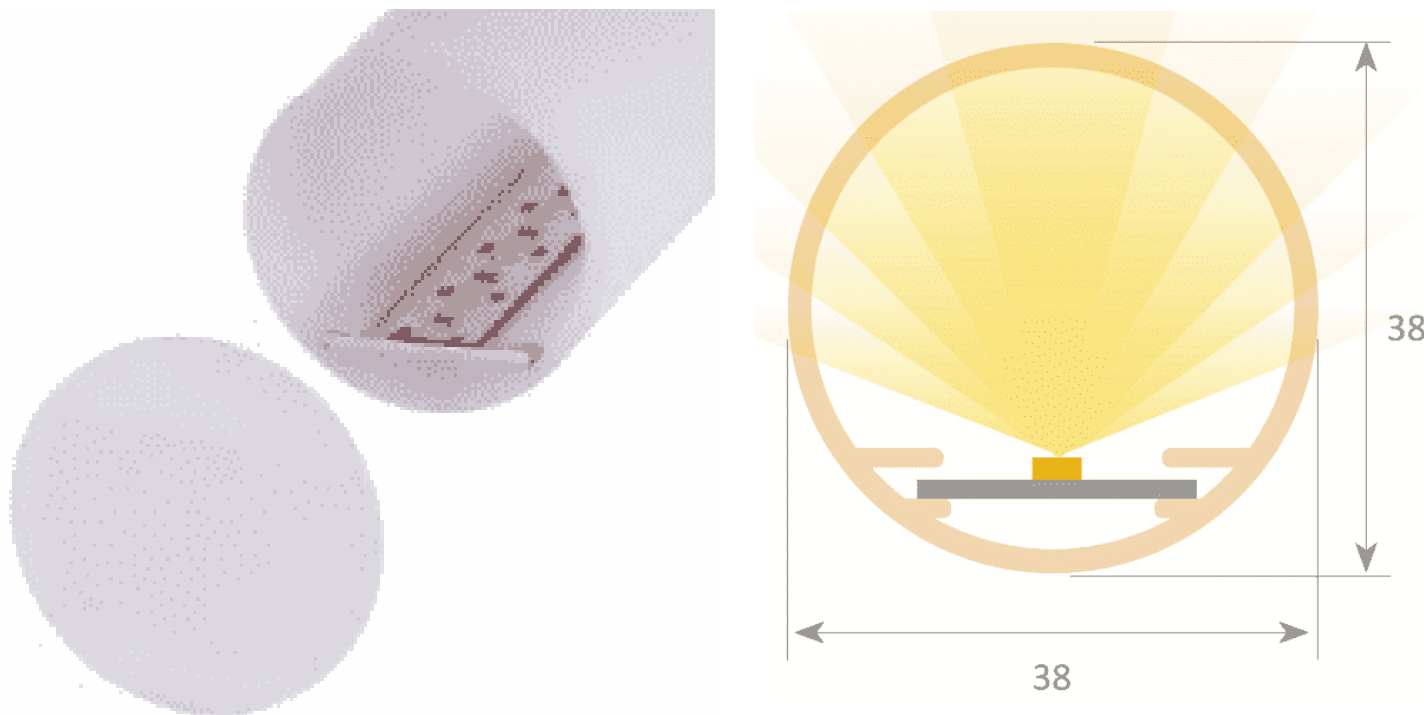

PR6005-BLANC

Profilé luminaire

Caractéristiques techniques

LARGEUR	38,0mm
LARGEUR INTÉRIEURE	20,0mm
HAUTEUR	38,0mm
MATIÈRE	Aluminium
CONDITIONNEMENT	1, 1 pièce

Références

NOM COMMERCIAL RÉF. CONSTRUCTEUR	LONGUEUR	TYPE DE CAPOT	COULEUR DU PRODUIT
PR6005-3MBLANC ENG0300400000022	3,0m	Opale	Blanc
PR6005-BLANC-SP ENG0310400000013	Sur-mesure	Opale	Blanc

Accessoires associés non inclus

NOM COMMERCIAL RÉF. CONSTRUCTEUR	DESCRIPTION	COULEUR	MATIERE	ILLUSTRATION
PR6005-1BLANC ENG0309901000207	PR6005 BOUCHON DE FINITION BLANC VENDU PAR 2	Blanc	Plastique	
PR6005-2 ENG0309906000115	PR6005 PLATINE LONGUEUR DE 2M	Gris	Aluminium	
PR6005-2-SP ENG0319906000010	PR6005 PLATINE SUR-MESURE 1CM	Gris	Aluminium	
PR6005-3 ENG0309906000116	PR6005 CROCHET VENDU A LUNITE	Gris	Métal	

NOM COMMERCIAL RÉF. CONSTRUCTEUR	DESCRIPTION	COULEUR	MATIERE	ILLUSTRATION
PR6005-4 ENG0309906000117	PR6005 FILIN VENDU PAR PAIRE LONGUEUR DE CABLE DE 4M	Gris	Métal	 <small>référence: 21.021</small>