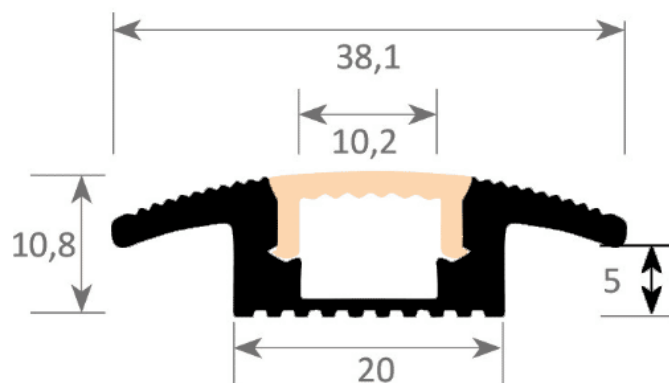

PR6004-NOIR

Profilé parquet

Caractéristiques techniques

LARGEUR	38,1mm
LARGEUR INTÉRIEURE	10,2mm
HAUTEUR	10,8mm
MATIÈRE	Aluminium
ACCESSOIRE INCLUS	Diffuseur
CONDITIONNEMENT	1, 1 pièce

Références

NOM COMMERCIAL RÉF. CONSTRUCTEUR	LONGUEUR	TYPE DE CAPOT	COULEUR DU PRODUIT
PR6004-3MNOIR ENG0300200000025	3,0m	Opale	Noir
PR6004-NOIR-SP ENG0310200000023	Sur-mesure	Opale	Noir

Accessoires associés non inclus

NOM COMMERCIAL RÉF. CONSTRUCTEUR	DESCRIPTION	COULEUR	MATIERE	ILLUSTRATION
PR6004-1NOIR ENG0309901000206	PR6004 BOUCHON DE FINITION NOIR VENDU PAR 2	Noir	Plastique	