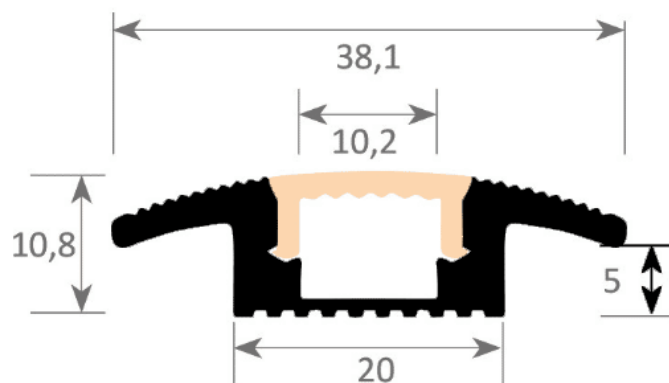

PR6004-NOIR

Profilé parquet

Caractéristiques techniques

| | |
|--------------------|-----------|
| LARGEUR | 38,1mm |
| LARGEUR INTÉRIEURE | 10,2mm |
| HAUTEUR | 10,8mm |
| MATIÈRE | Aluminium |
| ACCESSOIRE INCLUS | Diffuseur |
| CONDITIONNEMENT | 1 |

Références

| NOM COMMERCIAL RÉF. CONSTRUCTEUR | LONGUEUR | TYPE DE CAPOT | COULEUR DU PRODUIT |
|-------------------------------------------|------------|---------------|-----------------------|
| PR6004-3MNOIR ENG0300200000025 | 3,0m | Opale | Noir |
| PR6004-NOIR-SP ENG0310200000023 | Sur-mesure | Opale | Noir |