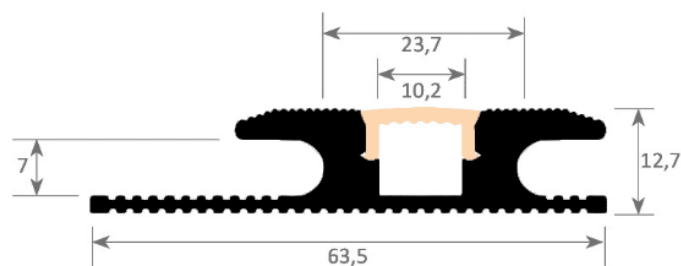

## Caractéristiques techniques

|                    |            |
|--------------------|------------|
| LARGEUR            | 63,5mm     |
| LARGEUR INTÉRIEURE | 10,2mm     |
| HAUTEUR            | 12,7mm     |
| MATIÈRE            | Aluminium  |
| ACCESSOIRE INCLUS  | Diffuseur  |
| CONDITIONNEMENT    | 1, 1 pièce |

## Références

| NOM COMMERCIAL<br>RÉF. CONSTRUCTEUR       | LONGUEUR   | TYPE DE CAPOT | COULEUR DU<br>PRODUIT |
|---|------------|---------------|-----------------------|
| <b>PR6003-3MNOIR</b><br>ENG0300200000024  | 3,0m       | Opale         | Noir                  |
| <b>PR6003-NOIR-SP</b><br>ENG0310200000022 | Sur-mesure | Opale         | Noir                  |