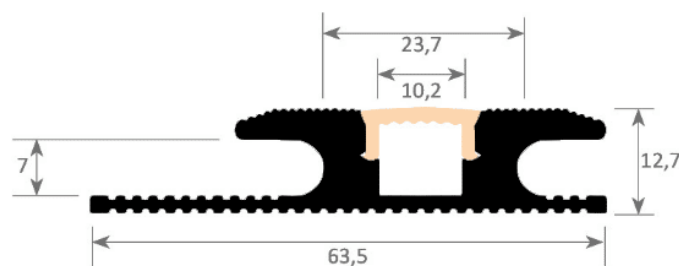

PR6003-NOIR

Profilé parquet

Caractéristiques techniques

LARGEUR	63,5mm
LARGEUR INTÉRIEURE	10,2mm
HAUTEUR	12,7mm
MATIÈRE	Aluminium
ACCESSOIRE INCLUS	Diffuseur
CONDITIONNEMENT	1 pièce

Références

NOM COMMERCIAL RÉF. CONSTRUCTEUR	LONGUEUR	TYPE DE CAPOT	COULEUR DU PRODUIT
PR6003-3MNOIR ENG0300200000024	3,0m	Opale	Noir
PR6003-NOIR-SP ENG0310200000022	Sur-mesure	Opale	Noir

Accessoires associés non inclus

NOM COMMERCIAL RÉF. CONSTRUCTEUR	DESCRIPTION	COULEUR	MATIERE	ILLUSTRATION
PR6003-1NOIR ENG0309901000205	PR6003 BOUCHON DE FINITION NOIR VENDU PAR 2	Noir	Plastique	