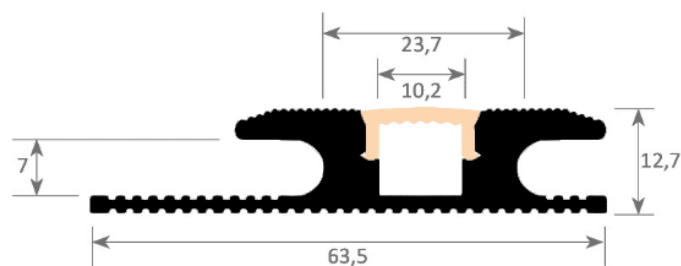

PR6003-NOIR

Profilé parquet

Caractéristiques techniques

LARGEUR	63,5mm
LARGEUR INTÉRIEURE	10,2mm
HAUTEUR	12,7mm
MATIÈRE	Aluminium
ACCESSOIRE INCLUS	Diffuseur
CONDITIONNEMENT	1

Références

NOM COMMERCIAL RÉF. CONSTRUCTEUR	LONGUEUR	TYPE DE CAPOT	COULEUR DU PRODUIT
PR6003-3MNOIR ENG0300200000024	3,0m	Opale	Noir
PR6003-NOIR-SP ENG0310200000022	Sur-mesure	Opale	Noir

Accessoires associés non inclus

NOM COMMERCIAL RÉF. CONSTRUCTEUR	DESCRIPTION	COULEUR	MATIERE	ILLUSTRATION
PR6003-1NOIR ENG0309901000205	PR6003 BOUCHON DE FINITION NOIR VENDU PAR 2	Noir	Plastique	