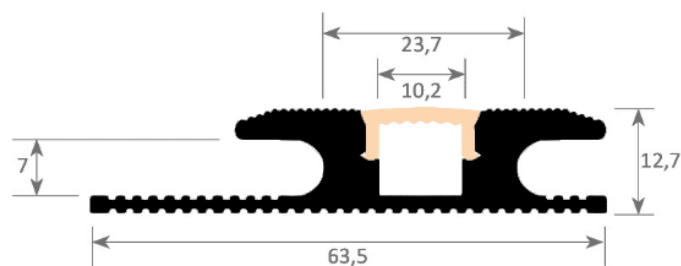

PR6003-NOIR

Profilé parquet

Caractéristiques techniques

LARGEUR	63,5mm
LARGEUR INTÉRIEURE	10,2mm
HAUTEUR	12,7mm
MATIÈRE	Aluminium
ACCESSOIRE INCLUS	Diffuseur
CONDITIONNEMENT	1, 1 pièce

Références

NOM COMMERCIAL RÉF. CONSTRUCTEUR	LONGUEUR	TYPE DE CAPOT	COULEUR DU PRODUIT
PR6003-3MNOIR ENG0300200000024	3,0m	Opale	Noir
PR6003-NOIR-SP ENG0310200000022	Sur-mesure	Opale	Noir

Accessoires associés non inclus

NOM COMMERCIAL RÉF. CONSTRUCTEUR	DESCRIPTION	COULEUR	MATIERE	ILLUSTRATION
PR6003-1NOIR ENG0309901000205	PR6003 BOUCHON DE FINITION NOIR VENDU PAR 2	Noir	Plastique	