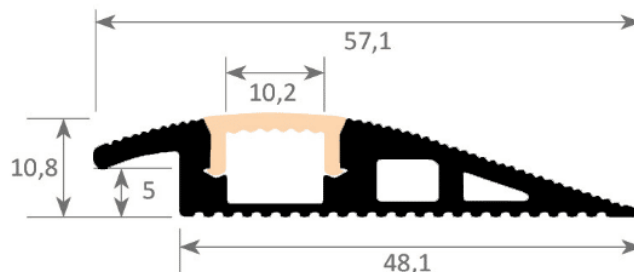

## Caractéristiques techniques

LARGEUR	57,1mm
LARGEUR INTÉRIEURE	10,2mm
HAUTEUR	10,8mm
MATIÈRE	Aluminium
ACCESSOIRE INCLUS	Diffuseur
CONDITIONNEMENT	1 pièce

## Références

NOM COMMERCIAL RÉF. CONSTRUCTEUR	LONGUEUR	TYPE DE CAPOT	COULEUR DU PRODUIT
<b>PR6002-3MNOIR</b> ENG0300200000023	3,0m	Opale	Noir
<b>PR6002-NOIR-SP</b> ENG0310200000021	Sur-mesure	Opale	Noir