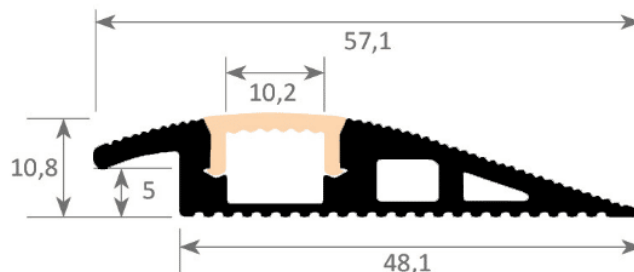

PR6002-NOIR

Profilé parquet

Caractéristiques techniques

LARGEUR	57,1mm
LARGEUR INTÉRIEURE	10,2mm
HAUTEUR	10,8mm
MATIÈRE	Aluminium
ACCESSOIRE INCLUS	Diffuseur
CONDITIONNEMENT	1

Références

NOM COMMERCIAL RÉF. CONSTRUCTEUR	LONGUEUR	TYPE DE CAPOT	COULEUR DU PRODUIT
PR6002-3MNOIR ENG0300200000023	3,0m	Opale	Noir
PR6002-NOIR-SP ENG0310200000021	Sur-mesure	Opale	Noir