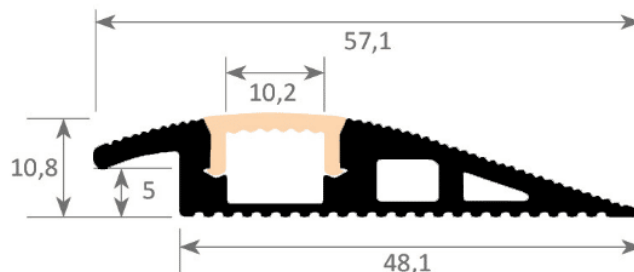

PR6002-NOIR

Profilé parquet

Caractéristiques techniques

LARGEUR	57,1mm
LARGEUR INTÉRIEURE	10,2mm
HAUTEUR	10,8mm
MATIÈRE	Aluminium
ACCESSOIRE INCLUS	Diffuseur
CONDITIONNEMENT	1, 1 pièce

Références

NOM COMMERCIAL RÉF. CONSTRUCTEUR	LONGUEUR	TYPE DE CAPOT	COULEUR DU PRODUIT
PR6002-3MNOIR ENG0300200000023	3,0m	Opale	Noir
PR6002-NOIR-SP ENG0310200000021	Sur-mesure	Opale	Noir