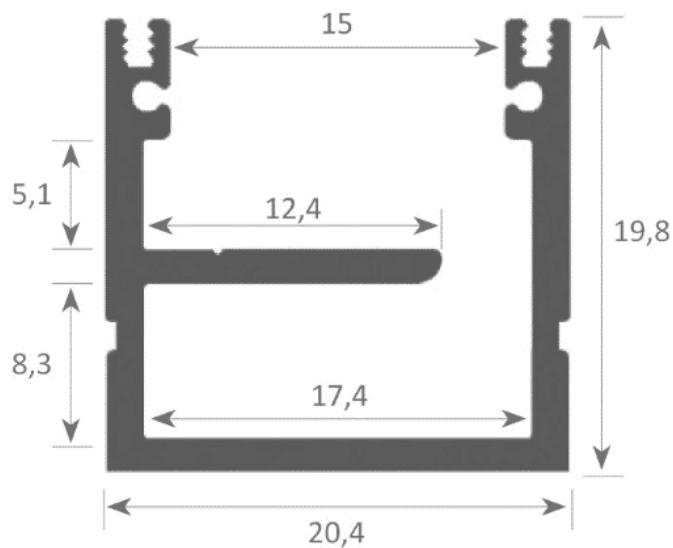

PR6001-NOIR

Profilé passage de câbles

Caractéristiques techniques

LARGEUR	20,4mm
LARGEUR INTÉRIEURE	12,4mm
HAUTEUR	19,8mm
MATIÈRE	Aluminium
ACCESSOIRE INCLUS	Diffuseur
CONDITIONNEMENT	1 pièce

Références

NOM COMMERCIAL RÉF. CONSTRUCTEUR	LONGUEUR	TYPE DE CAPOT	COULEUR DU PRODUIT
PR6001-2MNOIR ENG0300100000036	2,0m	Opale	Noir
PR6001-NOIR-SP ENG0310100000029	Sur-mesure	Opale	Noir

Accessoires associés non inclus

NOM COMMERCIAL RÉF. CONSTRUCTEUR	DESCRIPTION	COULEUR	MATIERE	ILLUSTRATION
PR6001-1NOIR ENG0309901000203	PR6001 BOUCHON DE FINITION NOIR VENDU PAR 2	Noir	Plastique	
PR6001-2 ENG0309902000056	PR6001 CLIPS VENDU PAR 2	Gris	Métal	