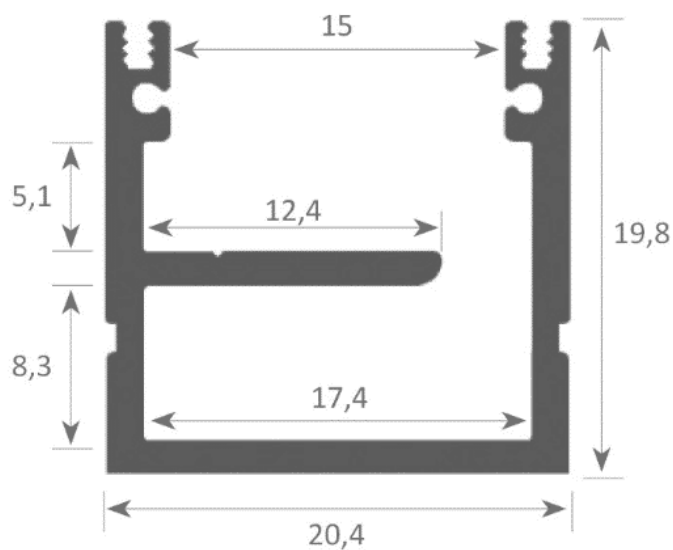

PR6001-NOIR

Profilé passage de câbles

Caractéristiques techniques

LARGEUR	20,4mm
LARGEUR INTÉRIEURE	12,4mm
HAUTEUR	19,8mm
MATIÈRE	Aluminium
ACCESSOIRE INCLUS	Diffuseur
CONDITIONNEMENT	1, 1 pièce

Références

NOM COMMERCIAL RÉF. CONSTRUCTEUR	LONGUEUR	TYPE DE CAPOT	COULEUR DU PRODUIT
PR6001-2MNOIR ENG0300100000036	2,0m	Opale	Noir
PR6001-NOIR-SP ENG0310100000029	Sur-mesure	Opale	Noir

Accessoires associés non inclus

NOM COMMERCIAL RÉF. CONSTRUCTEUR	DESCRIPTION	COULEUR	MATIERE	ILLUSTRATION
PR6001-1NOIR ENG0309901000203	PR6001 BOUCHON DE FINITION NOIR VENDU PAR 2	Noir	Plastique	
PR6001-2 ENG0309902000056	PR6001 CLIPS VENDU PAR 2	Gris	Métal	