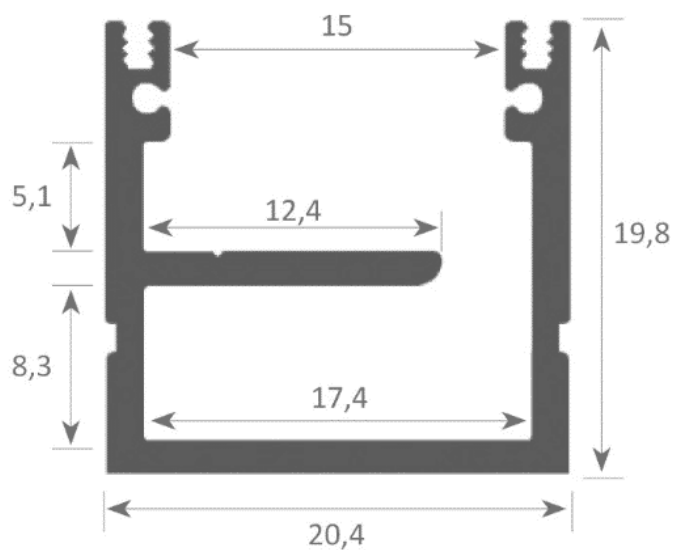

PR6001-NOIR

Profilé passage de câbles

Caractéristiques techniques

LARGEUR	20,4mm
LARGEUR INTÉRIEURE	12,4mm
HAUTEUR	19,8mm
MATIÈRE	Aluminium
ACCESSOIRE INCLUS	Diffuseur
CONDITIONNEMENT	1

Références

NOM COMMERCIAL RÉF. CONSTRUCTEUR	LONGUEUR	TYPE DE CAPOT	COULEUR DU PRODUIT
PR6001-2MNOIR ENG0300100000036	2,0m	Opale	Noir
PR6001-NOIR-SP ENG0310100000029	Sur-mesure	Opale	Noir

Accessoires associés non inclus

NOM COMMERCIAL RÉF. CONSTRUCTEUR	DESCRIPTION	COULEUR	MATIERE	ILLUSTRATION
PR6001-2 ENG0309902000056	PR6001 CLIPS VENDU PAR 2	Gris	Métal	
PR6001-1NOIR ENG0309901000203	PR6001 BOUCHON DE FINITION NOIR VENDU PAR 2	Noir	Plastique	