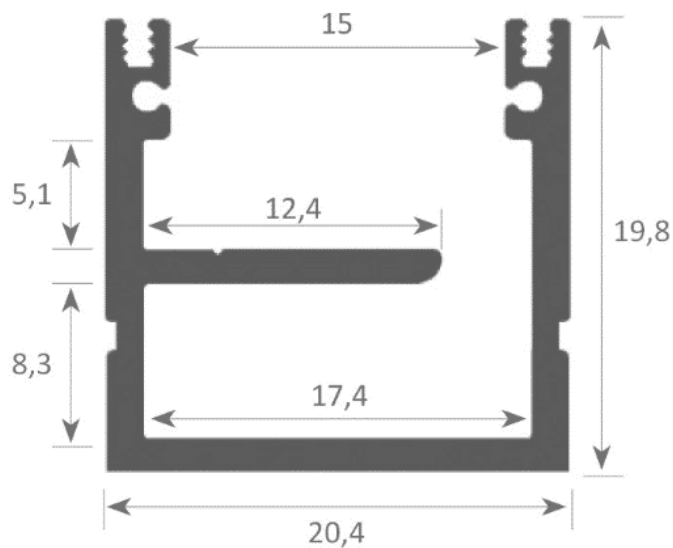

PR6001-GRIS

Profilé passage de câbles

Caractéristiques techniques

LARGEUR	20,4mm
LARGEUR INTÉRIEURE	12,4mm
HAUTEUR	19,8mm
MATIÈRE	Aluminium
ACCESSOIRE INCLUS	Diffuseur
CONDITIONNEMENT	1, 1 pièce

Références

NOM COMMERCIAL RÉF. CONSTRUCTEUR	LONGUEUR	TYPE DE CAPOT	COULEUR DU PRODUIT
PR6001-2MGRIS ENG0300100000035	2,0m	Opale	Gris
PR6001-GRIS-SP ENG0310100000028	Sur-mesure	Opale	Gris

Accessoires associés non inclus