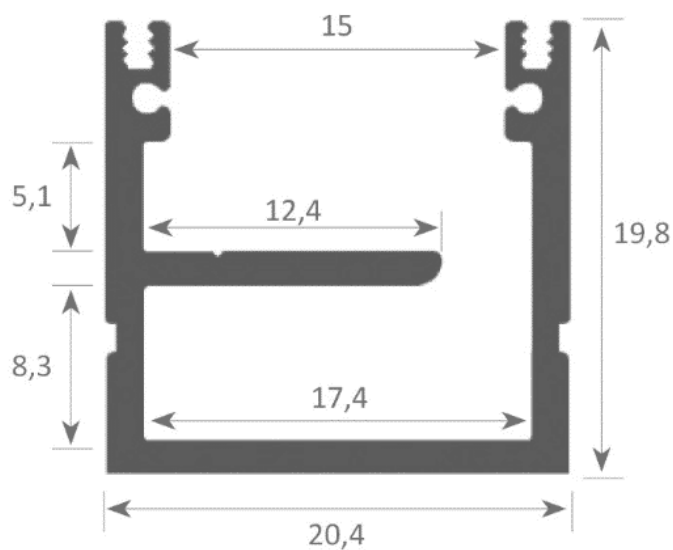

## PR6001-GRIS

Profilé passage de câbles

## Caractéristiques techniques

LARGEUR	20,4mm
LARGEUR INTÉRIEURE	12,4mm
HAUTEUR	19,8mm
MATIÈRE	Aluminium
ACCESSOIRE INCLUS	Diffuseur
CONDITIONNEMENT	1

## Références

NOM COMMERCIAL RÉF. CONSTRUCTEUR	LONGUEUR	TYPE DE CAPOT	COULEUR DU PRODUIT
<b>PR6001-2MGRIS</b> ENG0300100000035	2,0m	Opale	Gris
<b>PR6001-GRIS-SP</b> ENG0310100000028	Sur-mesure	Opale	Gris