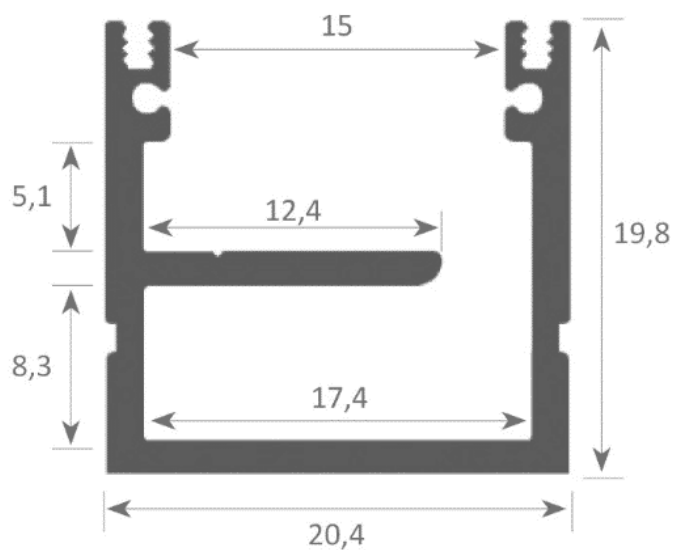

## PR6001-GRIS

Profilé passage de câbles

## Caractéristiques techniques

LARGEUR	20,4mm
LARGEUR INTÉRIEURE	12,4mm
HAUTEUR	19,8mm
MATIÈRE	Aluminium
ACCESSOIRE INCLUS	Diffuseur
CONDITIONNEMENT	1, 1 pièce

## Références

NOM COMMERCIAL RÉF. CONSTRUCTEUR	LONGUEUR	TYPE DE CAPOT	COULEUR DU PRODUIT
<b>PR6001-2MGRIS</b> ENG0300100000035	2,0m	Opale	Gris
<b>PR6001-GRIS-SP</b> ENG0310100000028	Sur-mesure	Opale	Gris