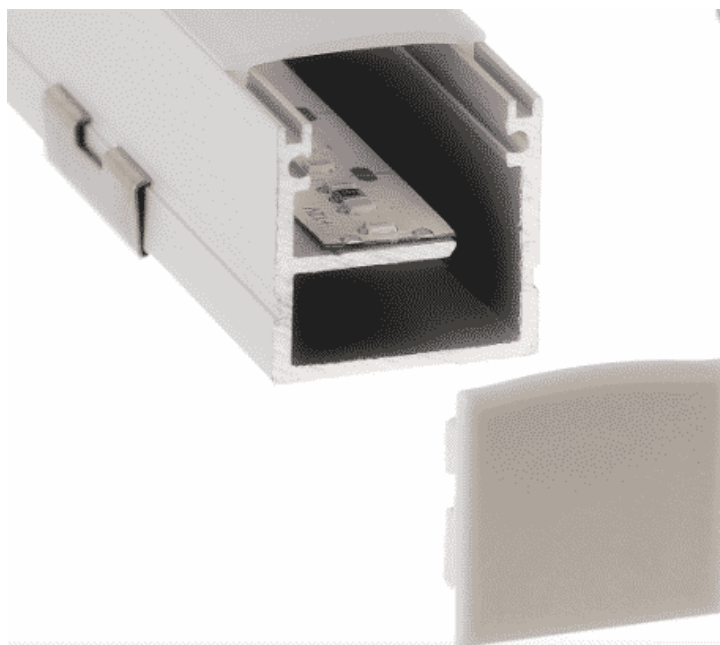

## PR6001-GRIS

Profilé passage de câbles

## Caractéristiques techniques

LARGEUR	20,4mm
LARGEUR INTÉRIEURE	12,4mm
HAUTEUR	19,8mm
MATIÈRE	Aluminium
ACCESSOIRE INCLUS	Diffuseur
CONDITIONNEMENT	1, 1 pièce

## Références

NOM COMMERCIAL RÉF. CONSTRUCTEUR	LONGUEUR	TYPE DE CAPOT	COULEUR DU PRODUIT
<b>PR6001-2MGRIS</b> ENG0300100000035	2,0m	Opale	Gris
<b>PR6001-GRIS-SP</b> ENG0310100000028	Sur-mesure	Opale	Gris

## Accessoires associés non inclus

NOM COMMERCIAL RÉF. CONSTRUCTEUR	DESCRIPTION	COULEUR	MATIERE	ILLUSTRATION
<b>PR6001-1GRIS</b> ENG0309901000202	PR6001 BOUCHON DE FINITION GRIS VENDU PAR 2	Gris	Plastique	
<b>PR6001-2</b> ENG0309902000056	PR6001 CLIPS VENDU PAR 2	Gris	Métal	