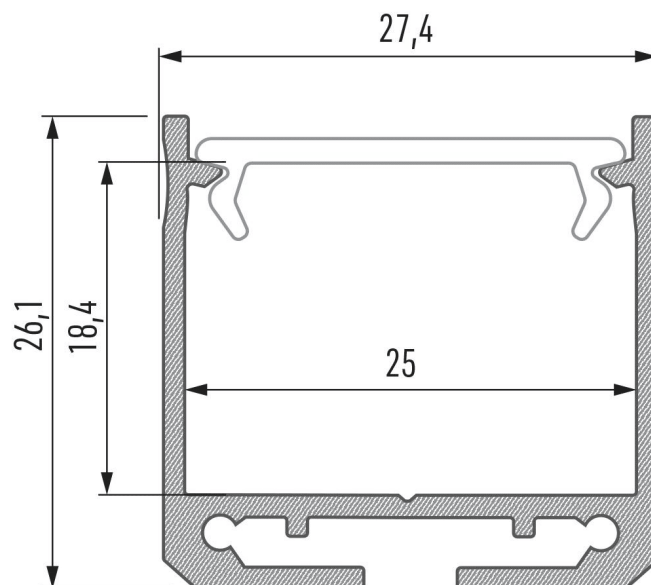

## Caractéristiques techniques

LARGEUR	27,4mm
LARGEUR INTÉRIEURE	25,0mm
HAUTEUR	26,1mm
MATIÈRE	Aluminium
CONDITIONNEMENT	1

## Références

NOM COMMERCIAL RÉF. CONSTRUCTEUR	LONGUEUR	COULEUR DU PRODUIT
<b>PR5014-GRIS-2M</b> ENG0300400000014	2,0m	Gris

## Accessoires associés non inclus

NOM COMMERCIAL RÉF. CONSTRUCTEUR	DESCRIPTION	COULEUR	MATIERE	ILLUSTRATION
<b>PR5000-1FR-2M</b> ENG0309904000001	PR5000-1FR CAPOT DOUBLE PMMA FROZEN LONGUEUR DE 2M	Frosté	PMMA	
<b>PR5014-1GRIS</b> ENG0309901000201	PR5014 BOUCHON DE FINITION GRIS VENDU PAR 2	Gris	Plastique	