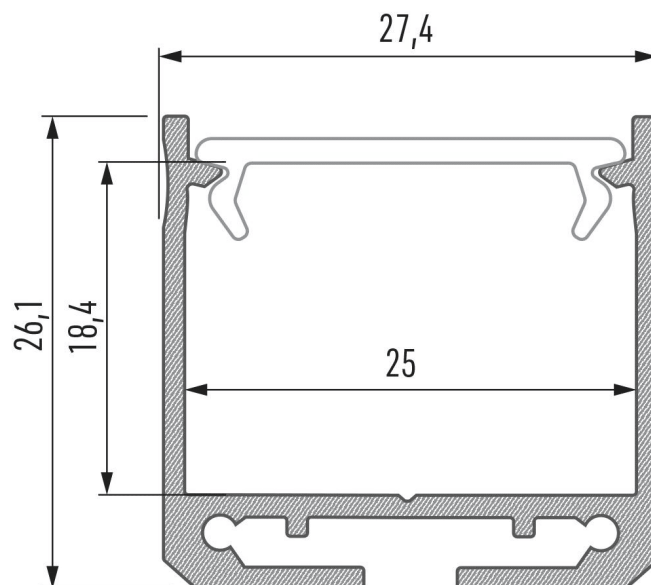

PR5014-GRIS

Profilé en saillie

Caractéristiques techniques

LARGEUR	27,4mm
LARGEUR INTÉRIEURE	25,0mm
HAUTEUR	26,1mm
MATIÈRE	Aluminium
CONDITIONNEMENT	1, 1 pièce

Références

NOM COMMERCIAL RÉF. CONSTRUCTEUR	LONGUEUR	COULEUR DU PRODUIT
PR5014-GRIS-SP ENG031000000240	Sur-mesure	Gris
PR5014-GRIS-2M ENG030040000014	2,0m	Gris

Accessoires associés non inclus

NOM COMMERCIAL RÉF. CONSTRUCTEUR	DESCRIPTION	COULEUR	MATIERE	ILLUSTRATION
PR5014-1GRIS ENG0309901000201	PR5014 BOUCHON DE FINITION GRIS VENDU PAR 2	Gris	Plastique	