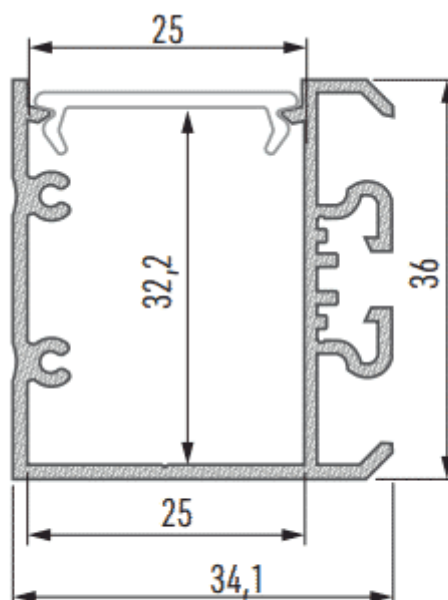

## PR5013-GRIS

Profilé luminaire

## Caractéristiques techniques

LARGEUR	34,1mm
LARGEUR INTÉRIEURE	25,0mm
HAUTEUR	36,0mm
MATIÈRE	Aluminium
CONDITIONNEMENT	1 pièce

## Références

NOM COMMERCIAL RÉF. CONSTRUCTEUR	LONGUEUR	COULEUR DU PRODUIT
<b>PR5013-2MGRIS</b> ENG0300400000013	2,0m	Gris
<b>PR5013-3MGRIS</b> ENG0300400000021	3,0m	Gris
<b>PR5013-GRIS-SP</b> ENG0310400000012	Sur-mesure	Gris