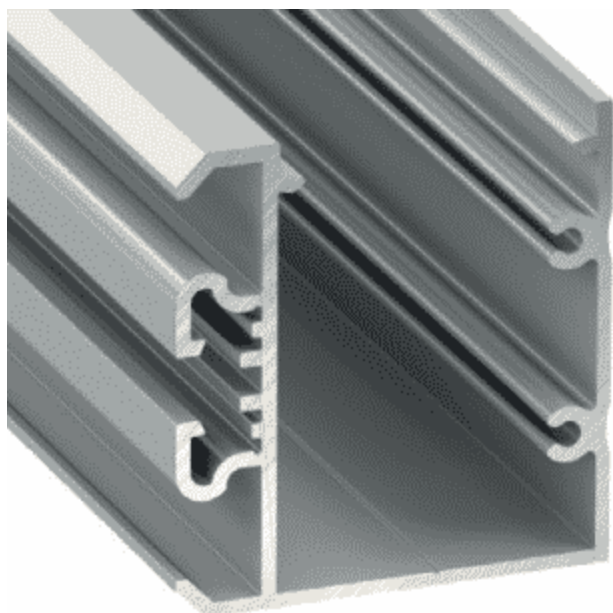

## PR5013-GRIS

Profilé luminaire

## Caractéristiques techniques

LARGEUR	34,1mm
LARGEUR INTÉRIEURE	25,0mm
HAUTEUR	36,0mm
MATIÈRE	Aluminium
CONDITIONNEMENT	1 pièce

## Références

NOM COMMERCIAL RÉF. CONSTRUCTEUR	LONGUEUR	COULEUR DU PRODUIT
<b>PR5013-2MGRIS</b> ENG0300400000013	2,0m	Gris
<b>PR5013-3MGRIS</b> ENG0300400000021	3,0m	Gris
<b>PR5013-GRIS-SP</b> ENG0310400000012	Sur-mesure	Gris