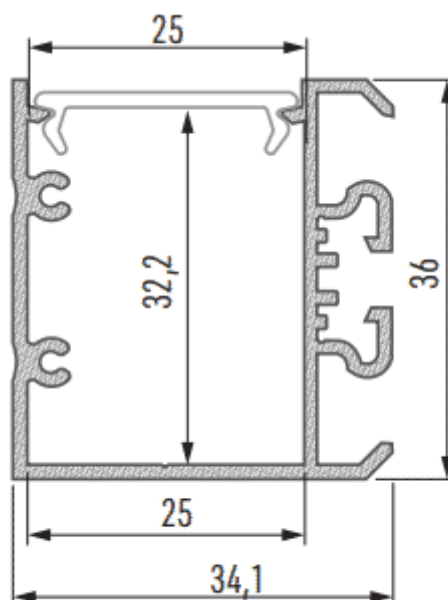

PR5013-GRIS

Profilé luminaire

Caractéristiques techniques

LARGEUR	34,1mm
LARGEUR INTÉRIEURE	25,0mm
HAUTEUR	36,0mm
MATIÈRE	Aluminium
CONDITIONNEMENT	1, 1 pièce

Références

NOM COMMERCIAL RÉF. CONSTRUCTEUR	LONGUEUR	COULEUR DU PRODUIT
PR5013-2MGRIS ENG0300400000013	2,0m	Gris
PR5013-3MGRIS ENG0300400000021	3,0m	Gris
PR5013-GRIS-SP ENG0310400000012	Sur-mesure	Gris

Accessoires associés non inclus

NOM COMMERCIAL RÉF. CONSTRUCTEUR	DESCRIPTION	COULEUR	MATIERE	ILLUSTRATION
PR5013-1GRIS ENG0309901000200	PR5013 BOUCHON DE FINITION GRIS VENDU PAR 2	Gris	Plastique	