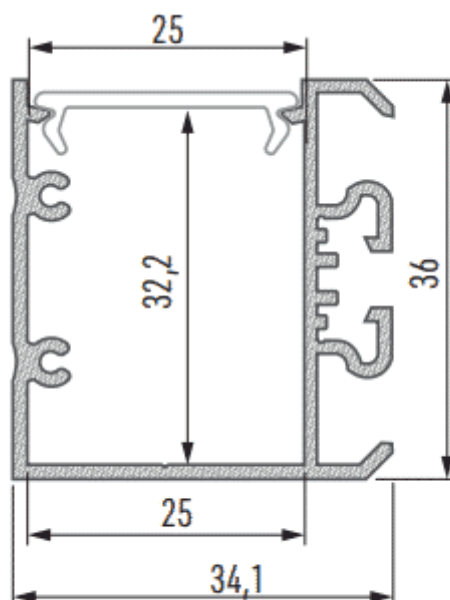

PR5013-BLANC

Profilé luminaire

Caractéristiques techniques

| | |
|--------------------|------------|
| LARGEUR | 34,1mm |
| LARGEUR INTÉRIEURE | 25,0mm |
| HAUTEUR | 36,0mm |
| MATIÈRE | Aluminium |
| CONDITIONNEMENT | 1, 1 pièce |

Références

| NOM COMMERCIAL RÉF. CONSTRUCTEUR | LONGUEUR | COULEUR DU PRODUIT |
|--|------------|-----------------------|
| PR5013-2MBLANC ENG0300400000012 | 2,0m | Blanc |
| PR5013-3MBLANC ENG0300400000020 | 3,0m | Blanc |
| PR5013-BLANC-SP ENG0310400000011 | Sur-mesure | Blanc |