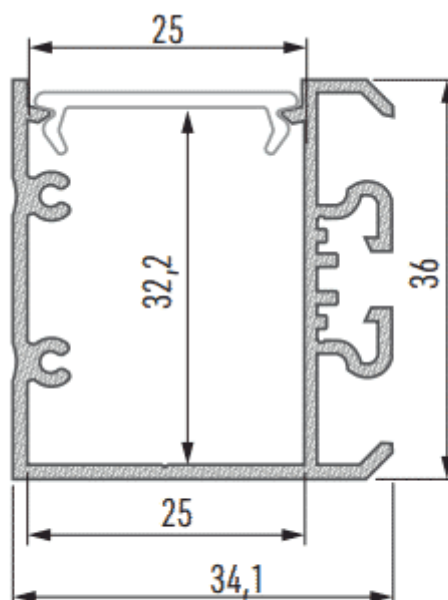

## PR5013-BLANC

Profilé luminaire

## Caractéristiques techniques

LARGEUR	34,1mm
LARGEUR INTÉRIEURE	25,0mm
HAUTEUR	36,0mm
MATIÈRE	Aluminium
CONDITIONNEMENT	1 pièce

## Références

NOM COMMERCIAL RÉF. CONSTRUCTEUR	LONGUEUR	COULEUR DU PRODUIT
<b>PR5013-2MBLANC</b> ENG0300400000012	2,0m	Blanc
<b>PR5013-3MBLANC</b> ENG0300400000020	3,0m	Blanc
<b>PR5013-BLANC-SP</b> ENG0310400000011	Sur-mesure	Blanc