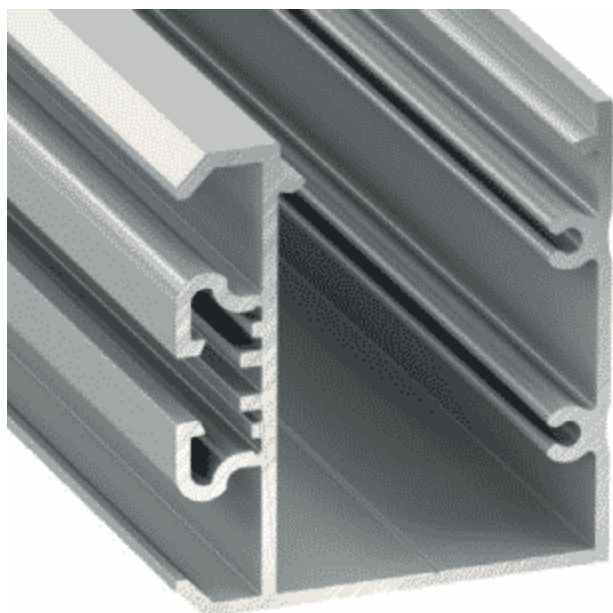

PR5013-BLANC

Profilé luminaire

Caractéristiques techniques

LARGEUR	34,1mm
LARGEUR INTÉRIEURE	25,0mm
HAUTEUR	36,0mm
MATIÈRE	Aluminium
CONDITIONNEMENT	1

Références

NOM COMMERCIAL RÉF. CONSTRUCTEUR	LONGUEUR	COULEUR DU PRODUIT
PR5013-3MBLANC ENG0300400000020	3,0m	Blanc

Accessoires associés non inclus

NOM COMMERCIAL RÉF. CONSTRUCTEUR	DESCRIPTION	COULEUR	MATIERE	ILLUSTRATION
PR5000-5-120H ENG0309906000102	PR5000 PLATINE DE RENFORT ANGLE 120° HORIZONTAL	Gris	Inox	
PR5000-5-90I ENG0309906000105	PR5000 PLATINE DE RENFORT ANGLE 90° VERTICAL	Gris	Inox	
PR5000-5-90H ENG0309906000104	PR5000 PLATINE DE RENFORT ANGLE 90° HORIZONTAL	Gris	Inox	
PR5000-5-180 ENG0309906000103	PR5000 PLATINE DE RENFORT DROITE 180°	Gris	Inox	

NOM COMMERCIAL RÉF. CONSTRUCTEUR	DESCRIPTION	COULEUR	MATIERE	ILLUSTRATION
PR5000-1FR-3M ENG0309904000002	PR5000-1FR CAPOT DOUBLE PMMA FROZEN LONGUEUR DE 3M	Frosté	PMMA	