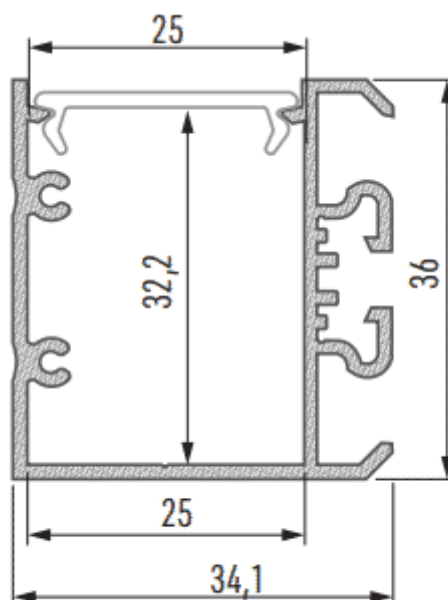

PR5013-BLANC

Profilé luminaire

Caractéristiques techniques

LARGEUR	34,1mm
LARGEUR INTÉRIEURE	25,0mm
HAUTEUR	36,0mm
MATIÈRE	Aluminium
CONDITIONNEMENT	1

Références

NOM COMMERCIAL RÉF. CONSTRUCTEUR	LONGUEUR	COULEUR DU PRODUIT
PR5013-3MBLANC ENG0300400000020	3,0m	Blanc

Accessoires associés non inclus

NOM COMMERCIAL RÉF. CONSTRUCTEUR	DESCRIPTION	COULEUR	MATIERE	ILLUSTRATION
PR5000-5-120H ENG0309906000102	PR5000 PLATINE DE RENFORT ANGLE 120° HORIZONTAL	Gris	Inox	
PR5000-5-90I ENG0309906000105	PR5000 PLATINE DE RENFORT ANGLE 90° VERTICAL	Gris	Inox	
PR5000-5-90H ENG0309906000104	PR5000 PLATINE DE RENFORT ANGLE 90° HORIZONTAL	Gris	Inox	
PR5000-5-180 ENG0309906000103	PR5000 PLATINE DE RENFORT DROITE 180°	Gris	Inox	

NOM COMMERCIAL RÉF. CONSTRUCTEUR	DESCRIPTION	COULEUR	MATIERE	ILLUSTRATION
PR5000-1FR-3M ENG0309904000002	PR5000-1FR CAPOT DOUBLE PMMA FROZEN LONGUEUR DE 3M	Frosté	PMMA	