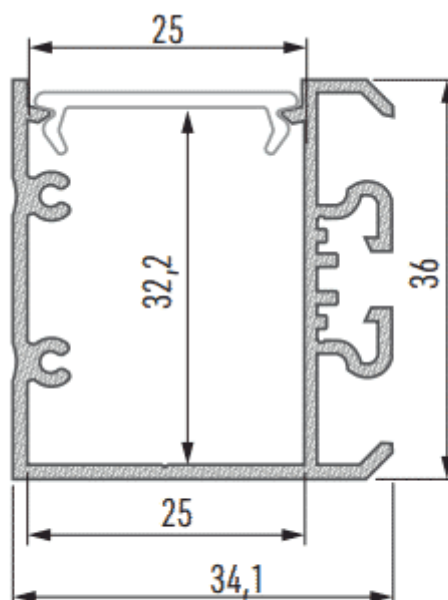

PR5013-BLANC

Profilé luminaire

Caractéristiques techniques

LARGEUR	34,1mm
LARGEUR INTÉRIEURE	25,0mm
HAUTEUR	36,0mm
MATIÈRE	Aluminium
CONDITIONNEMENT	1, 1 pièce

Références

NOM COMMERCIAL RÉF. CONSTRUCTEUR	LONGUEUR	COULEUR DU PRODUIT
PR5013-2MBLANC ENG0300400000012	2,0m	Blanc
PR5013-3MBLANC ENG0300400000020	3,0m	Blanc
PR5013-BLANC-SP ENG0310400000011	Sur-mesure	Blanc

Accessoires associés non inclus

NOM COMMERCIAL RÉF. CONSTRUCTEUR	DESCRIPTION	COULEUR	MATIERE	ILLUSTRATION
PR5013-1BLANC ENG0309901000199	PR5013 BOUCHON DE FINITION BLANC VENDU PAR 2	Blanc	Plastique	