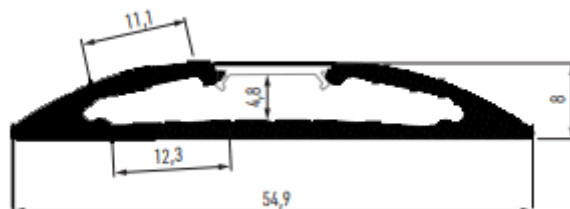

## Caractéristiques techniques

LARGEUR	54,9mm
LARGEUR INTÉRIEURE	12,3mm
HAUTEUR	8,0mm
MATIÈRE	Aluminium
CONDITIONNEMENT	1