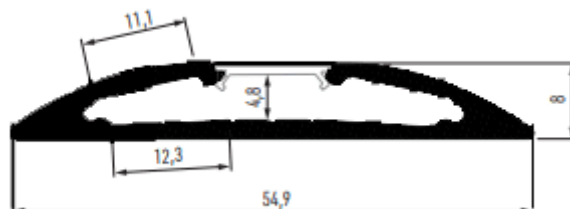

PR5012-GRIS

Profilé luminaire

Caractéristiques techniques

LARGEUR	54,9mm
LARGEUR INTÉRIEURE	12,3mm
HAUTEUR	8,0mm
MATIÈRE	Aluminium
CONDITIONNEMENT	1

Références

NOM COMMERCIAL RÉF. CONSTRUCTEUR	LONGUEUR	COULEUR DU PRODUIT
PR5012-2MGRIS ENG0300400000010	2,0m	Gris
PR5012-3MGRIS ENG0300400000018	3,0m	Gris
PR5012-GRIS-SP ENG0310400000009	Sur-mesure	Gris