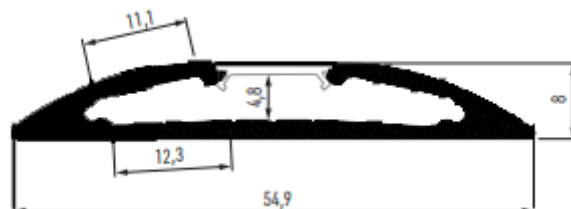

PR5012-BLANC

Profilé luminaire

Caractéristiques techniques

LARGEUR	54,9mm
LARGEUR INTÉRIEURE	12,3mm
HAUTEUR	8,0mm
MATIÈRE	Aluminium
CONDITIONNEMENT	1 pièce

Références

NOM COMMERCIAL RÉF. CONSTRUCTEUR	LONGUEUR	COULEUR DU PRODUIT
PR5012-2MBLANC ENG0300400000009	2,0m	Blanc
PR5012-3MBLANC ENG0300400000017	3,0m	Blanc
PR5012-BLANC-SP ENG0310400000008	Sur-mesure	Blanc

Accessoires associés non inclus

NOM COMMERCIAL RÉF. CONSTRUCTEUR	DESCRIPTION	COULEUR	MATIERE	ILLUSTRATION
PR5000-2L15-2M ENG0309904000005	PR5000-2L15 CAPOT BASIC PMMA LENTILLE 15° LONGUEUR DE 2M	Transparent	PMMA	
PR5000-2L15-3M ENG0309904000006	PR5000-2L15 CAPOT BASIC PMMA LENTILLE 15° LONGUEUR DE 3M	Transparent	PMMA	
PR5000-2L15-SP ENG0319904000003	PR5000-2L15 CAPOT BASIC PMMA LENTILLE 15° SUR-MESURE 1CM	Transparent	PMMA	
PR5000-2L30-2M ENG0309904000007	PR5000-2L30 CAPOT BASIC PMMA LENTILLE 30° LONGUEUR DE 2M	Transparent	PMMA	