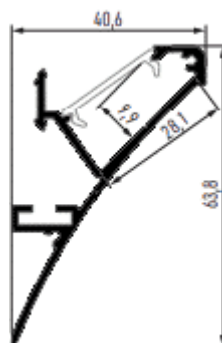

## PR5011-GRIS

Profilé corniche

## Caractéristiques techniques

LARGEUR	40,6mm
LARGEUR INTÉRIEURE	20,0mm
HAUTEUR	63,8mm
MATIÈRE	Aluminium
ACCESSOIRE INCLUS	Diffuseur
CONDITIONNEMENT	1