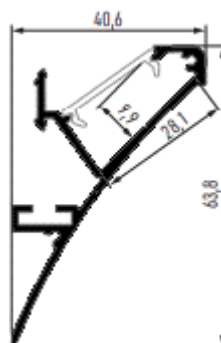

## PR5011-BLANC

Profilé corniche

## Caractéristiques techniques

LARGEUR	40,6mm
LARGEUR INTÉRIEURE	20,0mm
HAUTEUR	63,8mm
MATIÈRE	Aluminum
CONDITIONNEMENT	1, 1 pièce

## Références

NOM COMMERCIAL RÉF. CONSTRUCTEUR	LONGUEUR	COULEUR DU PRODUIT
<b>PR5011-2MBLANC</b> ENG0300100000031	2,0m	Blanc
<b>PR5011-3MBLANC</b> ENG0300100000033	3,0m	Blanc
<b>PR5011-BLANC-SP</b> ENG0310100000026	Sur-mesure	Blanc