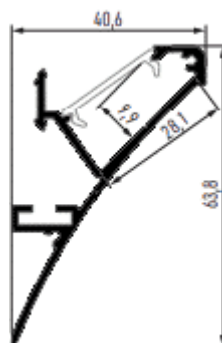

## PR5011-BLANC

Profilé corniche

## Caractéristiques techniques

LARGEUR	40,6mm
LARGEUR INTÉRIEURE	20,0mm
HAUTEUR	63,8mm
MATIÈRE	Aluminum
ACCESSOIRE INCLUS	Diffuseur
CONDITIONNEMENT	1

## Références

NOM COMMERCIAL RÉF. CONSTRUCTEUR	LONGUEUR	COULEUR DU PRODUIT
<b>PR5011-2MBLANC</b> ENG0300100000031	2,0m	Blanc
<b>PR5011-3MBLANC</b> ENG0300100000033	3,0m	Blanc
<b>PR5011-BLANC-SP</b> ENG0310100000026	Sur-mesure	Blanc