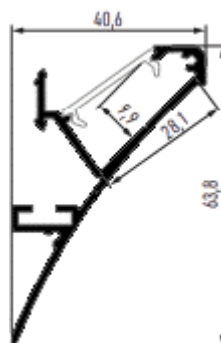

## PR5011-BLANC

Profilé corniche

## Caractéristiques techniques

|                    |          |
|--------------------|----------|
| LARGEUR            | 40,6mm   |
| LARGEUR INTÉRIEURE | 20,0mm   |
| HAUTEUR            | 63,8mm   |
| MATIÈRE            | Aluminum |
| CONDITIONNEMENT    | 1 pièce  |

## Références

| NOM COMMERCIAL<br>RÉF. CONSTRUCTEUR        | LONGUEUR   | COULEUR DU<br>PRODUIT |
|--|------------|-----------------------|
| <b>PR5011-2MBLANC</b><br>ENG0300100000031  | 2,0m       | Blanc                 |
| <b>PR5011-3MBLANC</b><br>ENG0300100000033  | 3,0m       | Blanc                 |
| <b>PR5011-BLANC-SP</b><br>ENG0310100000026 | Sur-mesure | Blanc                 |