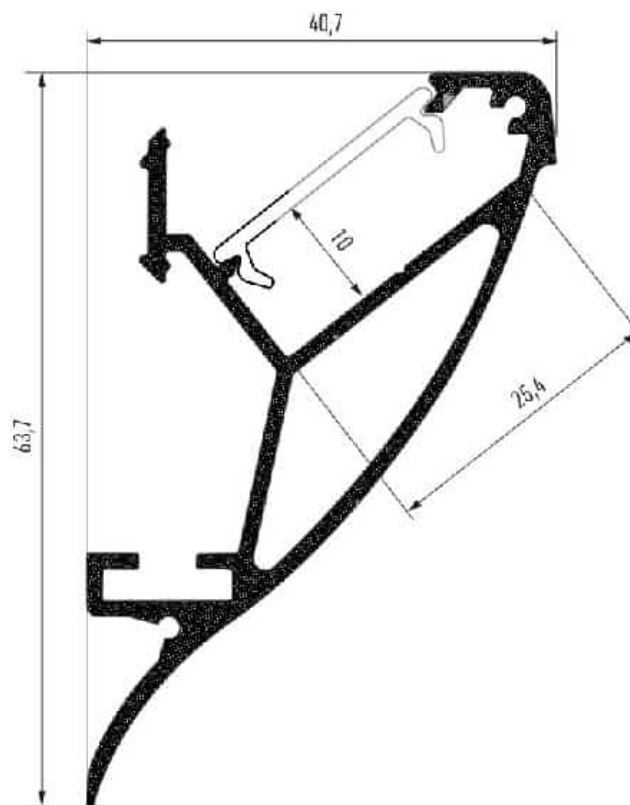

PR5010-GRIS

Profilé corniche

Caractéristiques techniques

LARGEUR	40,7mm
LARGEUR INTÉRIEURE	25,0mm
HAUTEUR	63,7mm
MATIÈRE	Aluminum
CONDITIONNEMENT	1, 1 pièce

Références

NOM COMMERCIAL RÉF. CONSTRUCTEUR	LONGUEUR	COULEUR DU PRODUIT
PR5010-2MGRIS ENG0300100000028	2,0m	Gris
PR5010-3MGRIS ENG0300100000030	3,0m	Gris
PR5010-GRIS-SP ENG0310100000025	Sur-mesure	Gris

Accessoires associés non inclus

NOM COMMERCIAL RÉF. CONSTRUCTEUR	DESCRIPTION	COULEUR	MATIERE	ILLUSTRATION
PR5010-1GRIS ENG0309901000193	PR5010 BOUCHON DE FINITION GRIS VENDU PAR 2	Gris	Plastique	