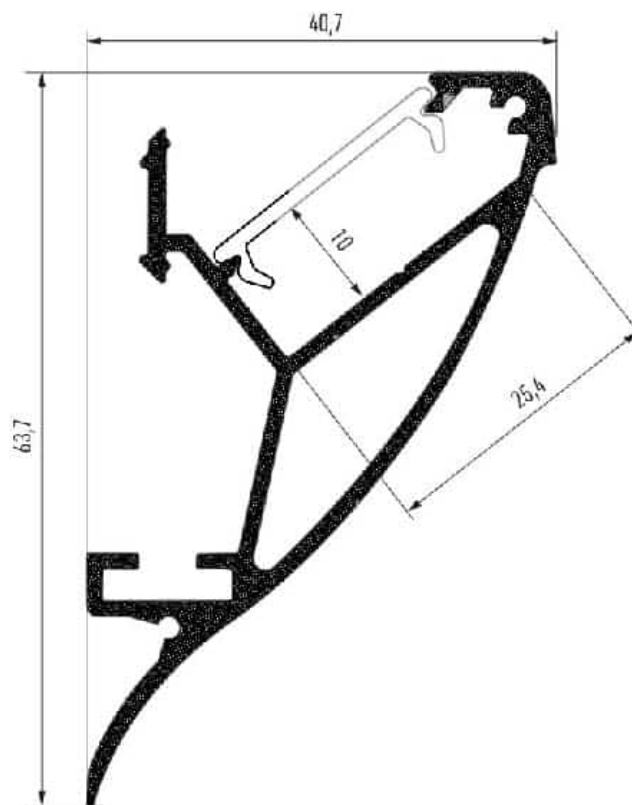

PR5010-GRIS

Profilé corniche

Caractéristiques techniques

LARGEUR	40,7mm
LARGEUR INTÉRIEURE	25,0mm
HAUTEUR	63,7mm
MATIÈRE	Aluminium
CONDITIONNEMENT	1 pièce

Références

NOM COMMERCIAL RÉF. CONSTRUCTEUR	LONGUEUR	COULEUR DU PRODUIT
PR5010-2MGRIS ENG0300100000028	2,0m	Gris
PR5010-3MGRIS ENG0300100000030	3,0m	Gris
PR5010-GRIS-SP ENG0310100000025	Sur-mesure	Gris

Accessoires associés non inclus

NOM COMMERCIAL RÉF. CONSTRUCTEUR	DESCRIPTION	COULEUR	MATIERE	ILLUSTRATION
PR5010-1GRIS ENG0309901000193	PR5010 BOUCHON DE FINITION GRIS VENDU PAR 2	Gris	Plastique	