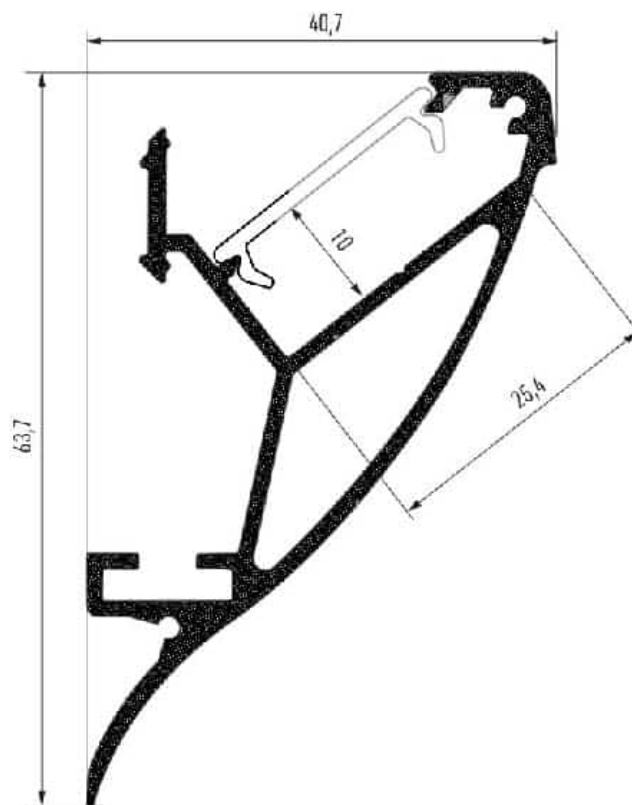

PR5010-BLANC

Profilé corniche

Caractéristiques techniques

LARGEUR	40,7mm
LARGEUR INTÉRIEURE	25,0mm
HAUTEUR	63,7mm
MATIÈRE	Aluminium
CONDITIONNEMENT	1, 1 pièce

Références

NOM COMMERCIAL RÉF. CONSTRUCTEUR	LONGUEUR	COULEUR DU PRODUIT
PR5010-2MBLANC ENG0300100000027	2,0m	Blanc
PR5010-3MBLANC ENG0300100000029	3,0m	Blanc
PR5010-BLANC-SP ENG0310100000024	Sur-mesure	Blanc

Accessoires associés non inclus

NOM COMMERCIAL RÉF. CONSTRUCTEUR	DESCRIPTION	COULEUR	MATIERE	ILLUSTRATION
PR5010-1BLANC ENG0309901000192	PR5010 BOUCHON DE FINITION BLANC VENDU PAR 2	Blanc	Plastique	