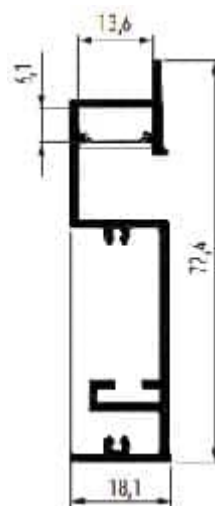

## PR5009-GRIS

Profilé plinthe

### Caractéristiques techniques

LARGEUR	72,4mm
LARGEUR INTÉRIEURE	12,6mm
HAUTEUR	18,1mm
MATIÈRE	Aluminium
CONDITIONNEMENT	1 pièce

## Références

NOM COMMERCIAL RÉF. CONSTRUCTEUR	LONGUEUR	COULEUR DU PRODUIT
<b>PR5009-2MGRIS</b> ENG0300200000020	2,0m	Gris
<b>PR5009-3MGRIS</b> ENG0300200000022	3,0m	Gris
<b>PR5009-GRIS-SP</b> ENG0310200000020	Sur-mesure	Gris