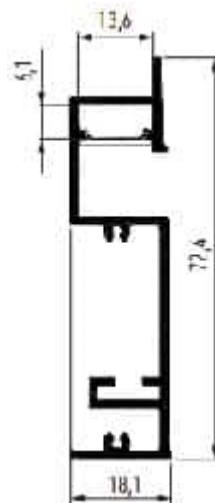

## PR5009-GRIS

Profilé plinthe

### Caractéristiques techniques

LARGEUR	72,4mm
LARGEUR INTÉRIEURE	12,6mm
HAUTEUR	18,1mm
MATIÈRE	Aluminium
CONDITIONNEMENT	1, 1 pièce

## Références

NOM COMMERCIAL RÉF. CONSTRUCTEUR	LONGUEUR	COULEUR DU PRODUIT
<b>PR5009-2MGRIS</b> ENG0300200000020	2,0m	Gris
<b>PR5009-3MGRIS</b> ENG0300200000022	3,0m	Gris
<b>PR5009-GRIS-SP</b> ENG0310200000020	Sur-mesure	Gris