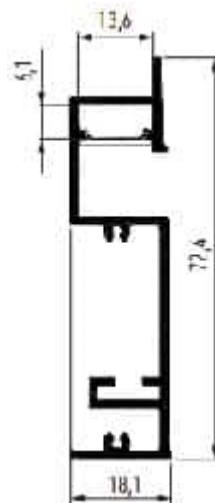

## PR5009-GRIS

Profilé plinthe

## Caractéristiques techniques

LARGEUR	72,4mm
LARGEUR INTÉRIEURE	12,6mm
HAUTEUR	18,1mm
MATIÈRE	Aluminium
ACCESSOIRE INCLUS	Diffuseur
CONDITIONNEMENT	1

## Références

NOM COMMERCIAL RÉF. CONSTRUCTEUR	LONGUEUR	COULEUR DU PRODUIT
<b>PR5009-2MGRIS</b> ENG0300200000020	2,0m	Gris
<b>PR5009-3MGRIS</b> ENG0300200000022	3,0m	Gris
<b>PR5009-GRIS-SP</b> ENG0310200000020	Sur-mesure	Gris