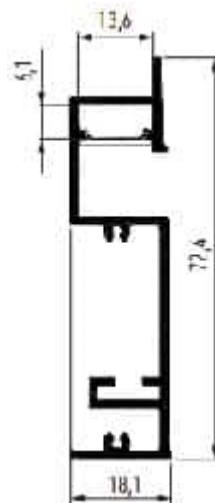

PR5009-GRIS

Profilé plinthe

Caractéristiques techniques

LARGEUR	72,4mm
LARGEUR INTÉRIEURE	12,6mm
HAUTEUR	18,1mm
MATIÈRE	Aluminium
CONDITIONNEMENT	1, 1 pièce

Références

NOM COMMERCIAL RÉF. CONSTRUCTEUR	LONGUEUR	COULEUR DU PRODUIT
PR5009-2MGRIS ENG0300200000020	2,0m	Gris
PR5009-3MGRIS ENG0300200000022	3,0m	Gris
PR5009-GRIS-SP ENG0310200000020	Sur-mesure	Gris

Accessoires associés non inclus

NOM COMMERCIAL RÉF. CONSTRUCTEUR	DESCRIPTION	COULEUR	MATIERE	ILLUSTRATION
PR5000-2TR-2M ENG0309904000013	PR5000-2TR CAPOT BASIC PMMA TRANSPARENT LONGUEUR DE 2M	Transparent	PMMA	
PR5000-2TR-3M ENG0309904000014	PR5000-2TR CAPOT BASIC PMMA TRANSPARENT LONGUEUR DE 3M	Transparent	PMMA	
PR5000-2TR-SP ENG0319904000007	PR5000-2TR CAPOT BASIC PMMA TRANSPARENT SUR-MESURE 1CM	Transparent	PMMA	
PR5000-2FR-2M ENG0309904000003	PR5000-2FR CAPOT BASIC PMMA FROZEN LONGUEUR DE 2M	Frosté	PMMA	