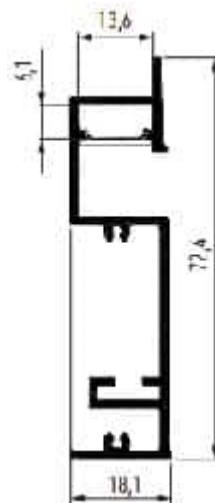

## PR5009-BLANC

Profilé plinthe

### Caractéristiques techniques

LARGEUR	72,4mm
LARGEUR INTÉRIEURE	12,6mm
HAUTEUR	18,1mm
MATIÈRE	Aluminium
CONDITIONNEMENT	1, 1 pièce

## Références

NOM COMMERCIAL RÉF. CONSTRUCTEUR	LONGUEUR	COULEUR DU PRODUIT
<b>PR5009-2MBLANC</b> ENG0300200000019	2,0m	Blanc
<b>PR5009-3MBLANC</b> ENG0300200000021	3,0m	Blanc
<b>PR5009-BLANC-SP</b> ENG0310200000019	Sur-mesure	Blanc