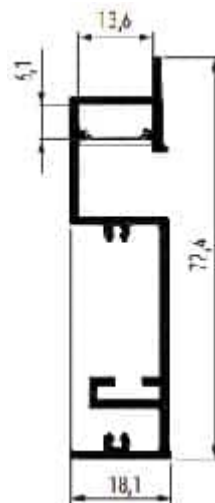

## PR5009-BLANC

Profilé plinthe

### Caractéristiques techniques

LARGEUR	72,4mm
LARGEUR INTÉRIEURE	12,6mm
HAUTEUR	18,1mm
MATIÈRE	Aluminium
ACCESSOIRE INCLUS	Diffuseur
CONDITIONNEMENT	1

## Références

NOM COMMERCIAL RÉF. CONSTRUCTEUR	LONGUEUR	COULEUR DU PRODUIT
<b>PR5009-2MBLANC</b> ENG0300200000019	2,0m	Blanc
<b>PR5009-BLANC-SP</b> ENG0310200000019	Sur-mesure	Blanc