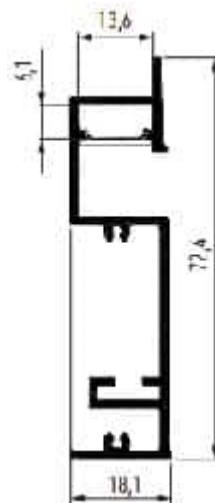

## PR5009-BLANC

Profilé plinthe

### Caractéristiques techniques

LARGEUR	72,4mm
LARGEUR INTÉRIEURE	12,6mm
HAUTEUR	18,1mm
MATIÈRE	Aluminium
CONDITIONNEMENT	1 pièce

## Références

NOM COMMERCIAL RÉF. CONSTRUCTEUR	LONGUEUR	COULEUR DU PRODUIT
<b>PR5009-2MBLANC</b> ENG0300200000019	2,0m	Blanc
<b>PR5009-3MBLANC</b> ENG0300200000021	3,0m	Blanc
<b>PR5009-BLANC-SP</b> ENG0310200000019	Sur-mesure	Blanc