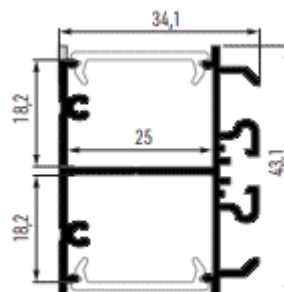

## Caractéristiques techniques

LARGEUR	34,1mm
LARGEUR INTÉRIEURE	25,0mm
HAUTEUR	43,1mm
MATIÈRE	Aluminium
CONDITIONNEMENT	1

## Références

NOM COMMERCIAL RÉF. CONSTRUCTEUR	LONGUEUR	COULEUR DU PRODUIT
<b>PR5008-2MGRIS</b> ENG0300400000008	2,0m	Gris
<b>PR5008-GRIS-SP</b> ENG0310400000007	Sur-mesure	Gris