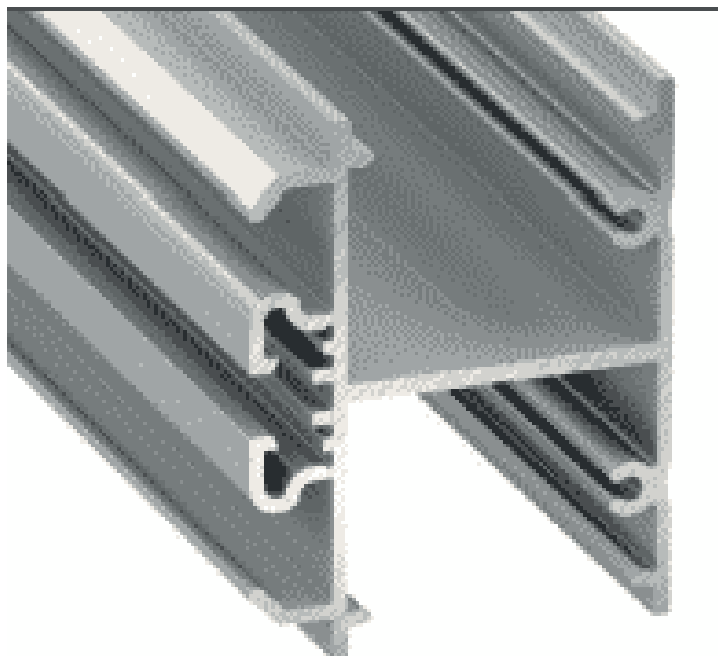

PR5008-GRIS

Profilé luminaire

Caractéristiques techniques

LARGEUR	34,1mm
LARGEUR INTÉRIEURE	25,0mm
HAUTEUR	43,1mm
MATIÈRE	Aluminium
CONDITIONNEMENT	1, 1 pièce

Références

NOM COMMERCIAL RÉF. CONSTRUCTEUR	LONGUEUR	COULEUR DU PRODUIT
PR5008-2MGRIS ENG0300400000008	2,0m	Gris
PR5008-3MGRIS ENG0300400000016	3,0m	Gris
PR5008-GRIS-SP ENG0310400000007	Sur-mesure	Gris

Accessoires associés non inclus

NOM COMMERCIAL RÉF. CONSTRUCTEUR	DESCRIPTION	COULEUR	MATIERE	ILLUSTRATION
PR5008-1GRIS ENG0309901000191	PR5008 BOUCHON DE FINITION GRIS VENDU PAR 2	Gris	Plastique	
PR5008-4 ENG0309906000114	PR5008 CABLE DE SUSPENSION POUR PROFILE	Gris	Acier	