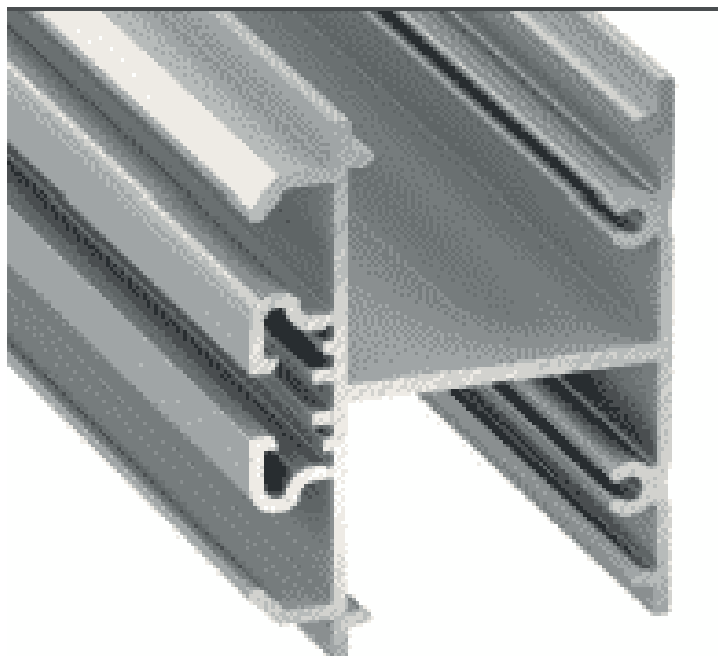

## PR5008-GRIS

Profilé luminaire

## Caractéristiques techniques

LARGEUR	34,1mm
LARGEUR INTÉRIEURE	25,0mm
HAUTEUR	43,1mm
MATIÈRE	Aluminium
CONDITIONNEMENT	1

## Références

NOM COMMERCIAL RÉF. CONSTRUCTEUR	LONGUEUR	COULEUR DU PRODUIT
<b>PR5008-2MGRIS</b> ENG0300400000008	2,0m	Gris
<b>PR5008-GRIS-SP</b> ENG0310400000007	Sur-mesure	Gris

## Accessoires associés non inclus

NOM COMMERCIAL RÉF. CONSTRUCTEUR	DESCRIPTION	COULEUR	MATIERE	ILLUSTRATION
<b>PR5008-4</b> ENG0309906000114	PR5008 CABLE DE SUSPENSION POUR PROFILE	Gris	Acier	
<b>PR5000-1FR-SP</b> ENG0319904000001	PR5000-1FR CAPOT DOUBLE PMMA FROZEN SUR-MESURE 1CM	Frosté	PMMA	
<b>PR5008-1GRIS</b> ENG0309901000191	PR5008 BOUCHON DE FINITION GRIS VENDU PAR 2	Gris	Plastique	