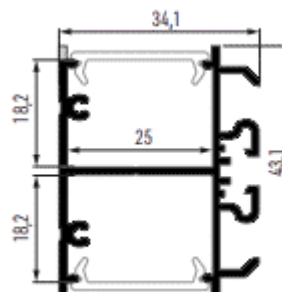

PR5008-GRIS

Profilé luminaire

Caractéristiques techniques

LARGEUR	34,1mm
LARGEUR INTÉRIEURE	25,0mm
HAUTEUR	43,1mm
MATIÈRE	Aluminium
CONDITIONNEMENT	1, 1 pièce

Références

NOM COMMERCIAL RÉF. CONSTRUCTEUR	LONGUEUR	COULEUR DU PRODUIT
PR5008-2MGRIS ENG0300400000008	2,0m	Gris
PR5008-3MGRIS ENG0300400000016	3,0m	Gris
PR5008-GRIS-SP ENG0310400000007	Sur-mesure	Gris

Accessoires associés non inclus

NOM COMMERCIAL RÉF. CONSTRUCTEUR	DESCRIPTION	COULEUR	MATIERE	ILLUSTRATION
PR5008-1GRIS ENG0309901000191	PR5008 BOUCHON DE FINITION GRIS VENDU PAR 2	Gris	Plastique	
PR5008-4 ENG0309906000114	PR5008 CABLE DE SUSPENSION POUR PROFILE	Gris	Acier	