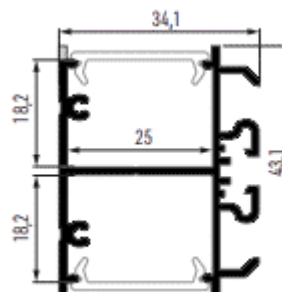

## Caractéristiques techniques

LARGEUR	34,1mm
LARGEUR INTÉRIEURE	25,0mm
HAUTEUR	43,1mm
MATIÈRE	Aluminium
CONDITIONNEMENT	1 pièce

## Références

NOM COMMERCIAL RÉF. CONSTRUCTEUR	LONGUEUR	COULEUR DU PRODUIT
<b>PR5008-2MGRIS</b> ENG0300400000008	2,0m	Gris
<b>PR5008-3MGRIS</b> ENG0300400000016	3,0m	Gris
<b>PR5008-GRIS-SP</b> ENG0310400000007	Sur-mesure	Gris