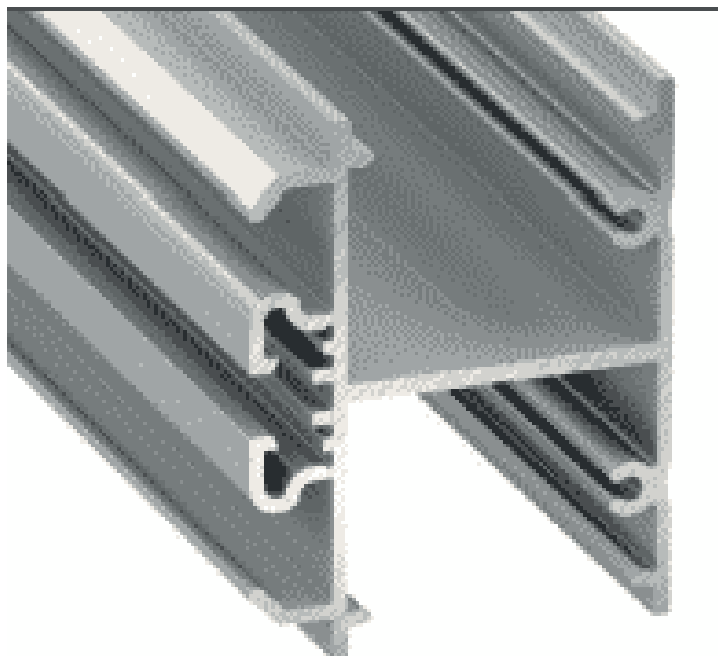

## PR5008-GRIS

Profilé luminaire

## Caractéristiques techniques

LARGEUR	34,1mm
LARGEUR INTÉRIEURE	25,0mm
HAUTEUR	43,1mm
MATIÈRE	Aluminium
CONDITIONNEMENT	1 pièce

## Références

NOM COMMERCIAL RÉF. CONSTRUCTEUR	LONGUEUR	COULEUR DU PRODUIT
<b>PR5008-2MGRIS</b> ENG0300400000008	2,0m	Gris
<b>PR5008-3MGRIS</b> ENG0300400000016	3,0m	Gris
<b>PR5008-GRIS-SP</b> ENG0310400000007	Sur-mesure	Gris