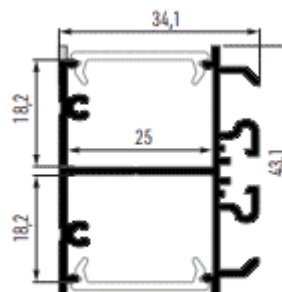

PR5008-BLANC

Profilé luminaire

Caractéristiques techniques

LARGEUR	34,1mm
LARGEUR INTÉRIEURE	25,0mm
HAUTEUR	43,1mm
MATIÈRE	Aluminium
CONDITIONNEMENT	1, 1 pièce

Références

NOM COMMERCIAL RÉF. CONSTRUCTEUR	LONGUEUR	COULEUR DU PRODUIT
PR5008-2MBLANC ENG0300400000007	2,0m	Blanc
PR5008-3MBLANC ENG0300400000015	3,0m	Blanc
PR5008-BLANC-SP ENG0310400000006	Sur-mesure	Blanc

Accessoires associés non inclus

NOM COMMERCIAL RÉF. CONSTRUCTEUR	DESCRIPTION	COULEUR	MATIERE	ILLUSTRATION
PR5008-4 ENG0309906000114	PR5008 CABLE DE SUSPENSION POUR PROFILE	Gris	Acier	