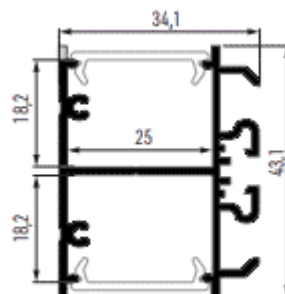

PR5008-BLANC

Profilé luminaire

Caractéristiques techniques

LARGEUR	34,1mm
LARGEUR INTÉRIEURE	25,0mm
HAUTEUR	43,1mm
MATIÈRE	Aluminium
CONDITIONNEMENT	1

Références

NOM COMMERCIAL RÉF. CONSTRUCTEUR	LONGUEUR	COULEUR DU PRODUIT
PR5008-2MBLANC ENG0300400000007	2,0m	Blanc
PR5008-3MBLANC ENG0300400000015	3,0m	Blanc
PR5008-BLANC-SP ENG0310400000006	Sur-mesure	Blanc

Accessoires associés non inclus

NOM COMMERCIAL RÉF. CONSTRUCTEUR	DESCRIPTION	COULEUR	MATIERE	ILLUSTRATION
PR5008-4 ENG0309906000114	PR5008 CABLE DE SUSPENSION POUR PROFILE	Gris	Acier	
PR5000-1FR-2M ENG0309904000001	PR5000-1FR CAPOT DOUBLE PMMA FROZEN LONGUEUR DE 2M	Frosté	PMMA	
PR5008-1BLANC ENG0309901000190	PR5008 BOUCHON DE FINITION BLANC VENDU PAR 2	Blanc	Plastique	