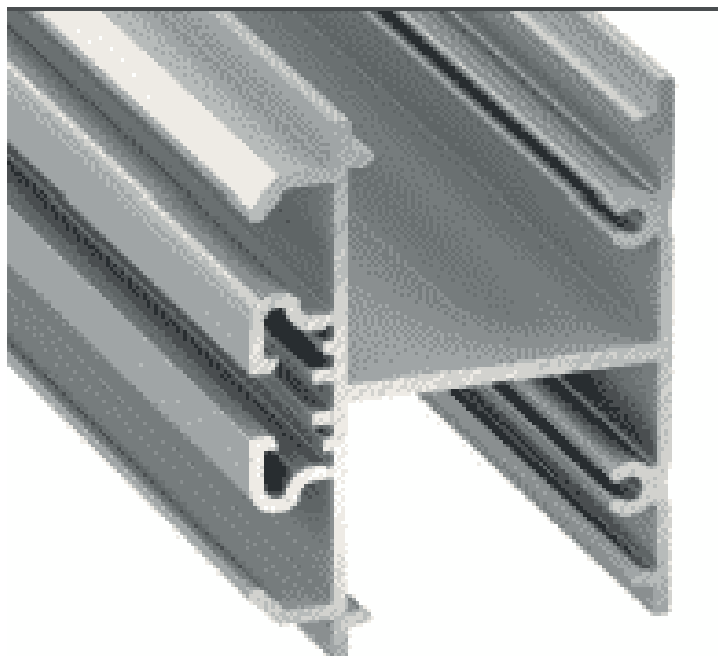

PR5008-BLANC

Profilé luminaire

Caractéristiques techniques

LARGEUR	34,1mm
LARGEUR INTÉRIEURE	25,0mm
HAUTEUR	43,1mm
MATIÈRE	Aluminium
CONDITIONNEMENT	1

Références

NOM COMMERCIAL RÉF. CONSTRUCTEUR	LONGUEUR	COULEUR DU PRODUIT
PR5008-2MBLANC ENG0300400000007	2,0m	Blanc
PR5008-3MBLANC ENG0300400000015	3,0m	Blanc
PR5008-BLANC-SP ENG0310400000006	Sur-mesure	Blanc

Accessoires associés non inclus

NOM COMMERCIAL RÉF. CONSTRUCTEUR	DESCRIPTION	COULEUR	MATIERE	ILLUSTRATION
PR5008-4 ENG0309906000114	PR5008 CABLE DE SUSPENSION POUR PROFILE	Gris	Acier	
PR5000-1FR-2M ENG0309904000001	PR5000-1FR CAPOT DOUBLE PMMA FROZEN LONGUEUR DE 2M	Frosté	PMMA	
PR5008-1BLANC ENG0309901000190	PR5008 BOUCHON DE FINITION BLANC VENDU PAR 2	Blanc	Plastique	