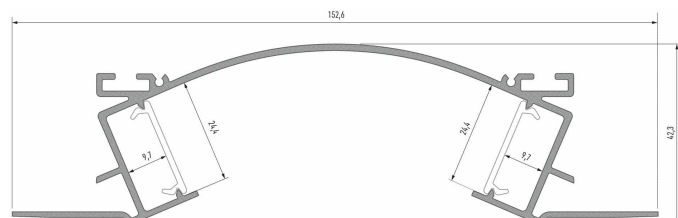

PR5007-GRIS

Profilé pour plaque de plâtre

Caractéristiques techniques

| | |
|--------------------|------------|
| LARGEUR | 152,6mm |
| LARGEUR INTÉRIEURE | 24,4mm |
| HAUTEUR | 42,3mm |
| MATIÈRE | Aluminium |
| CONDITIONNEMENT | 1, 1 pièce |

Références

| NOM COMMERCIAL RÉF. CONSTRUCTEUR | LONGUEUR | COULEUR DU PRODUIT |
|---|------------|-----------------------|
| PR5007-2MGRIS ENG0300300000016 | 2,0m | Gris |
| PR5007-3MGRIS ENG0300300000025 | 3,0m | Gris |
| PR5007-GRIS-SP ENG0310300000016 | Sur-mesure | Gris |