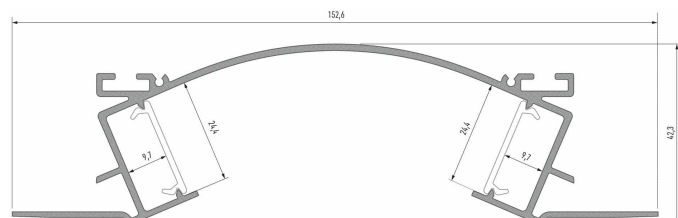

PR5007-GRIS

Profilé pour plaque de plâtre

Caractéristiques techniques

LARGEUR	152,6mm
LARGEUR INTÉRIEURE	24,4mm
HAUTEUR	42,3mm
MATIÈRE	Aluminium
CONDITIONNEMENT	1, 1 pièce

Références

NOM COMMERCIAL RÉF. CONSTRUCTEUR	LONGUEUR	COULEUR DU PRODUIT
PR5007-2MGRIS ENG0300300000016	2,0m	Gris
PR5007-3MGRIS ENG0300300000025	3,0m	Gris
PR5007-GRIS-SP ENG0310300000016	Sur-mesure	Gris

Accessoires associés non inclus

NOM COMMERCIAL RÉF. CONSTRUCTEUR	DESCRIPTION	COULEUR	MATIERE	ILLUSTRATION
PR5007-1GRIS ENG0309901000189	PR5007 BOUCHON DE FINITION GRIS VENDU PAR 2	Gris	Aluminium	