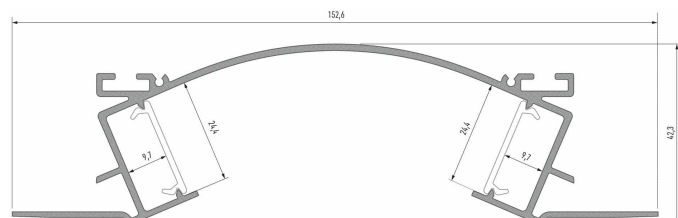

## PR5007-GRIS

Profilé pour plaque de plâtre

## Caractéristiques techniques

LARGEUR	152,6mm
LARGEUR INTÉRIEURE	24,4mm
HAUTEUR	42,3mm
MATIÈRE	Aluminium
CONDITIONNEMENT	1

## Références

NOM COMMERCIAL RÉF. CONSTRUCTEUR	LONGUEUR	COULEUR DU PRODUIT
<b>PR5007-2MGRIS</b> ENG0300300000016	2,0m	Gris