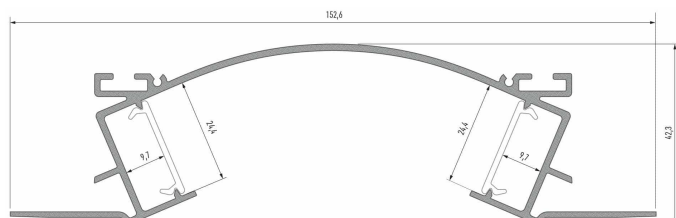

PR5007-GRIS

Profilé pour plaque de plâtre

Caractéristiques techniques

LARGEUR	152,6mm
LARGEUR INTÉRIEURE	24400,0m
HAUTEUR	42,3mm
MATIÈRE	Aluminium
CONDITIONNEMENT	1 pièce

Références

NOM COMMERCIAL RÉF. CONSTRUCTEUR	LONGUEUR	COULEUR DU PRODUIT
PR5007-2MGRIS ENG0300300000016	2,0m	Gris
PR5007-3MGRIS ENG0300300000025	3,0m	Gris
PR5007-GRIS-SP ENG0310300000016	Sur-mesure	Gris

Accessoires associés non inclus

NOM COMMERCIAL RÉF. CONSTRUCTEUR	DESCRIPTION	COULEUR	MATIERE	ILLUSTRATION
PR5007-1GRIS ENG0309901000189	PR5007 BOUCHON DE FINITION GRIS VENDU PAR 2	Gris	Aluminium	