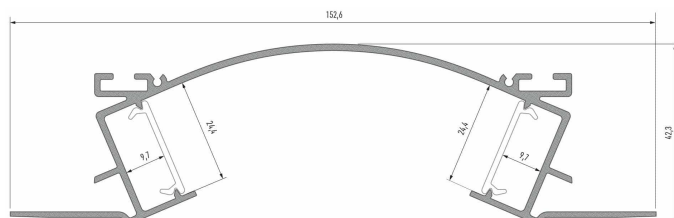

PR5007-BLANC

Profilé pour plaque de plâtre

Caractéristiques techniques

LARGEUR	152,6mm
LARGEUR INTÉRIEURE	24,4mm
HAUTEUR	42,3mm
MATIÈRE	Aluminium
CONDITIONNEMENT	1, 1 pièce

Références

NOM COMMERCIAL RÉF. CONSTRUCTEUR	LONGUEUR	COULEUR DU PRODUIT
PR5007-2MBLANC ENG0300300000015	2,0m	Blanc
PR5007-3MBLANC ENG0300300000024	3,0m	Blanc
PR5007-BLANC-SP ENG0310300000015	Sur-mesure	Blanc

Accessoires associés non inclus

NOM COMMERCIAL RÉF. CONSTRUCTEUR	DESCRIPTION	COULEUR	MATIERE	ILLUSTRATION
PR5007-1BLANC ENG0309901000188	PR5007 BOUCHON DE FINITION BLANC VENDU PAR 2	Blanc	Aluminium	