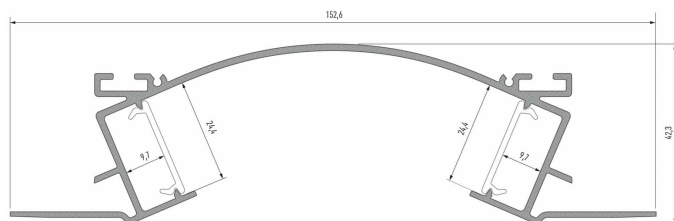

## PR5007-BLANC

Profilé pour plaque de plâtre

### Caractéristiques techniques

LARGEUR	152,6mm
LARGEUR INTÉRIEURE	24,4mm
HAUTEUR	42,3mm
MATIÈRE	Aluminium
CONDITIONNEMENT	1, 1 pièce

## Références

NOM COMMERCIAL RÉF. CONSTRUCTEUR	LONGUEUR	COULEUR DU PRODUIT
<b>PR5007-2MBLANC</b> ENG0300300000015	2,0m	Blanc
<b>PR5007-3MBLANC</b> ENG0300300000024	3,0m	Blanc
<b>PR5007-BLANC-SP</b> ENG0310300000015	Sur-mesure	Blanc