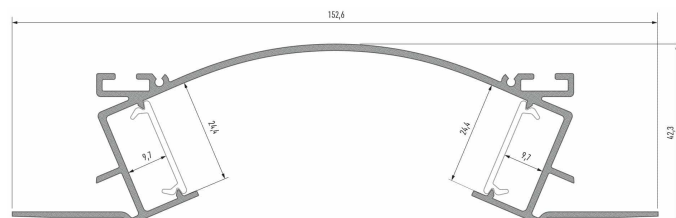

PR5007-BLANC

Profilé pour plaque de plâtre

Caractéristiques techniques

LARGEUR	152,6mm
LARGEUR INTÉRIEURE	24,4mm
HAUTEUR	42,3mm
MATIÈRE	Aluminium
CONDITIONNEMENT	1

Références

NOM COMMERCIAL RÉF. CONSTRUCTEUR	LONGUEUR	COULEUR DU PRODUIT
PR5007-2MBLANC ENG0300300000015	2,0m	Blanc

Accessoires associés non inclus

NOM COMMERCIAL RÉF. CONSTRUCTEUR	DESCRIPTION	COULEUR	MATIERE	ILLUSTRATION
PR5000-1FR-2M ENG0309904000001	PR5000-1FR CAPOT DOUBLE PMMA FROZEN LONGUEUR DE 2M	Frosté	PMMA	
PR5007-1BLANC ENG0309901000188	PR5007 BOUCHON DE FINITION BLANC VENDU PAR 2	Blanc	Aluminium	