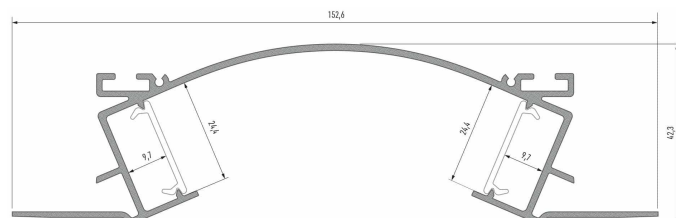

PR5007-BLANC

Profilé pour plaque de plâtre

Caractéristiques techniques

LARGEUR	152,6mm
LARGEUR INTÉRIEURE	24400,0m
HAUTEUR	42,3mm
MATIÈRE	Aluminium
CONDITIONNEMENT	1 pièce

Références

NOM COMMERCIAL RÉF. CONSTRUCTEUR	LONGUEUR	COULEUR DU PRODUIT
PR5007-2MBLANC ENG0300300000015	2,0m	Blanc
PR5007-3MBLANC ENG0300300000024	3,0m	Blanc
PR5007-BLANC-SP ENG0310300000015	Sur-mesure	Blanc

Accessoires associés non inclus

NOM COMMERCIAL RÉF. CONSTRUCTEUR	DESCRIPTION	COULEUR	MATIERE	ILLUSTRATION
PR5007-1BLANC ENG0309901000188	PR5007 BOUCHON DE FINITION BLANC VENDU PAR 2	Blanc	Aluminium	