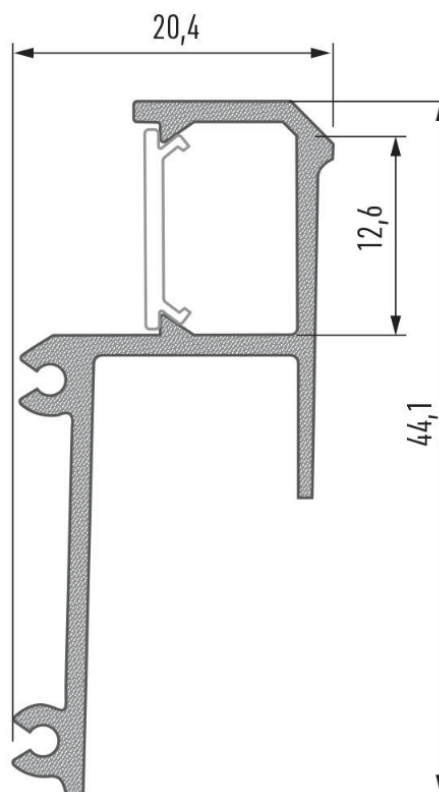

PR5006-GRIS

Profilé pour plaque de plâtre

Caractéristiques techniques

LARGEUR	44,1mm
LARGEUR INTÉRIEURE	12,6mm
HAUTEUR	20,4mm
MATIÈRE	Aluminium
CONDITIONNEMENT	1 pièce

Références

NOM COMMERCIAL RÉF. CONSTRUCTEUR	LONGUEUR	COULEUR DU PRODUIT
PR5006-2MGRIS ENG0300300000014	2,0m	Gris
PR5006-3MGRIS ENG0300300000023	3,0m	Gris
PR5006-GRIS-SP ENG0310300000014	Sur-mesure	Gris

Accessoires associés non inclus

NOM COMMERCIAL RÉF. CONSTRUCTEUR	DESCRIPTION	COULEUR	MATIERE	ILLUSTRATION
PR5000-2TR-2M ENG0309904000013	PR5000-2TR CAPOT BASIC PMMA TRANSPARENT LONGUEUR DE 2M	Transparent	PMMA	
PR5000-2TR-3M ENG0309904000014	PR5000-2TR CAPOT BASIC PMMA TRANSPARENT LONGUEUR DE 3M	Transparent	PMMA	
PR5000-2TR-SP ENG0319904000007	PR5000-2TR CAPOT BASIC PMMA TRANSPARENT SUR-MESURE 1CM	Transparent	PMMA	
PR5000-2FR-2M ENG0309904000003	PR5000-2FR CAPOT BASIC PMMA FROZEN LONGUEUR DE 2M	Frosté	PMMA	

NOM COMMERCIAL RÉF. CONSTRUCTEUR	DESCRIPTION	COULEUR	MATIERE	ILLUSTRATION
PR5000-2FR-3M ENG0309904000004	PR5000-2FR CAPOT BASIC PMMA FROZEN LONGUEUR DE 3M	Frosté	PMMA	
PR5000-2FR-SP ENG0319904000002	PR5000-2FR CAPOT BASIC PMMA FROZEN SUR-MESURE 1CM	Frosté	PMMA	
PR5000-2NO-2M ENG0309904000011	PR5000-2NO CAPOT BASIC PMMA NOIR LONGUEUR DE 2M	Noir	PMMA	
PR5000-2NO-3M ENG0309904000012	PR5000-2NO CAPOT BASIC PMMA NOIR LONGUEUR DE 3M	Noir	PMMA	
PR5000-2NO-SP ENG0319904000006	PR5000-2NO CAPOT BASIC PMMA NOIR SUR-MESURE 1CM	Noir	PMMA	