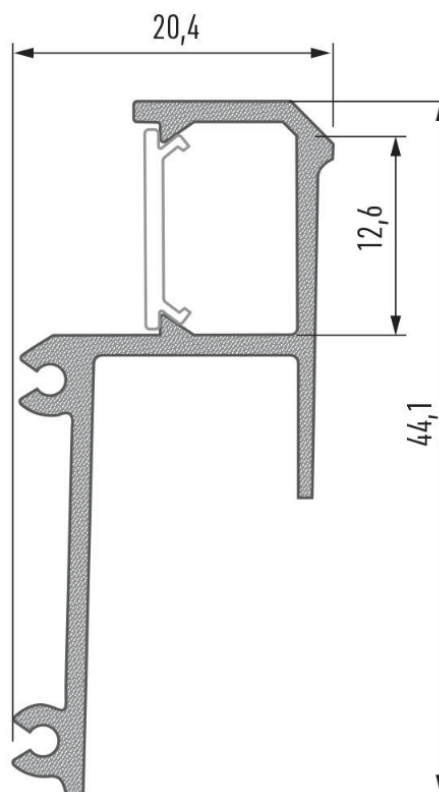

PR5006-GRIS

Profilé pour plaque de plâtre

Caractéristiques techniques

LARGEUR	44,1mm
LARGEUR INTÉRIEURE	12,6mm
HAUTEUR	20400,0mm
MATIÈRE	Aluminium
CONDITIONNEMENT	1, 1 pièce

Références

NOM COMMERCIAL RÉF. CONSTRUCTEUR	LONGUEUR	COULEUR DU PRODUIT
PR5006-2MGRIS ENG0300300000014	2,0m	Gris
PR5006-3MGRIS ENG0300300000023	3,0m	Gris
PR5006-GRIS-SP ENG0310300000014	Sur-mesure	Gris

Accessoires associés non inclus

NOM COMMERCIAL RÉF. CONSTRUCTEUR	DESCRIPTION	COULEUR	MATIERE	ILLUSTRATION
PR5000-2TR-2M ENG0309904000013	PR5000-2TR CAPOT BASIC PMMA TRANSPARENT LONGUEUR DE 2M	Transparent	PMMA	
PR5000-2TR-3M ENG0309904000014	PR5000-2TR CAPOT BASIC PMMA TRANSPARENT LONGUEUR DE 3M	Transparent	PMMA	
PR5000-2TR-SP ENG0319904000007	PR5000-2TR CAPOT BASIC PMMA TRANSPARENT SUR-MESURE 1CM	Transparent	PMMA	
PR5000-2FR-2M ENG0309904000003	PR5000-2FR CAPOT BASIC PMMA FROZEN LONGUEUR DE 2M	Frosté	PMMA	

NOM COMMERCIAL RÉF. CONSTRUCTEUR	DESCRIPTION	COULEUR	MATIERE	ILLUSTRATION
PR5000-2FR-3M ENG0309904000004	PR5000-2FR CAPOT BASIC PMMA FROZEN LONGUEUR DE 3M	Frosté	PMMA	
PR5000-2FR-SP ENG0319904000002	PR5000-2FR CAPOT BASIC PMMA FROZEN SUR-MESURE 1CM	Frosté	PMMA	
PR5000-2NO-2M ENG0309904000011	PR5000-2NO CAPOT BASIC PMMA NOIR LONGUEUR DE 2M	Noir	PMMA	
PR5000-2NO-3M ENG0309904000012	PR5000-2NO CAPOT BASIC PMMA NOIR LONGUEUR DE 3M	Noir	PMMA	
PR5000-2NO-SP ENG0319904000006	PR5000-2NO CAPOT BASIC PMMA NOIR SUR-MESURE 1CM	Noir	PMMA	