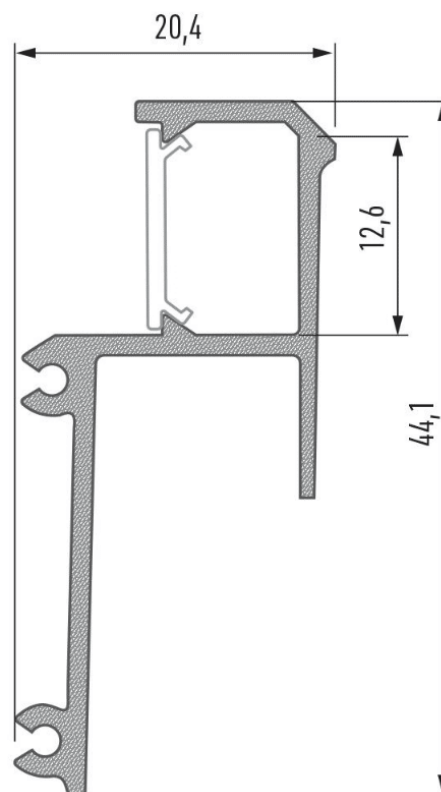

PR5006-GRIS

Profilé pour plaque de plâtre

Caractéristiques techniques

LARGEUR	44,1mm
LARGEUR INTÉRIEURE	12,6mm
HAUTEUR	20400,0mm
MATIÈRE	Aluminium
CONDITIONNEMENT	1

Références

NOM COMMERCIAL RÉF. CONSTRUCTEUR	LONGUEUR	COULEUR DU PRODUIT
PR5006-2MGRIS ENG0300300000014	2,0m	Gris
PR5006-GRIS-SP ENG0310300000014	Sur-mesure	Gris

Accessoires associés non inclus

NOM COMMERCIAL RÉF. CONSTRUCTEUR	DESCRIPTION	COULEUR	MATIERE	ILLUSTRATION
PR5000-2FR-SP ENG0319904000002	PR5000-2FR CAPOT BASIC PMMA FROZEN SUR-MESURE 1CM	Frosté	PMMA	
PR5000-2NO-SP ENG0319904000006	PR5000-2NO CAPOT BASIC PMMA NOIR SUR-MESURE 1CM	Noir	PMMA	
PR5000-2TR-SP ENG0319904000007	PR5000-2TR CAPOT BASIC PMMA TRANSPARENT SUR-MESURE 1CM	Transparent	PMMA	