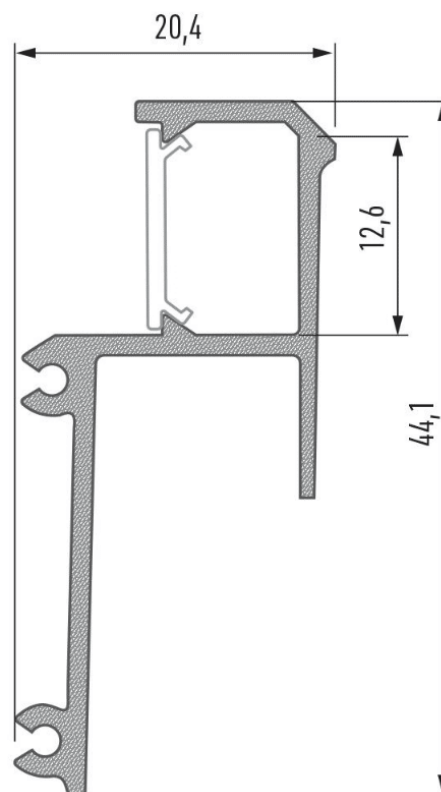

PR5006-GRIS

Profilé pour plaque de plâtre

Caractéristiques techniques

LARGEUR	44,1mm
LARGEUR INTÉRIEURE	12,6mm
HAUTEUR	20400,0mm
MATIÈRE	Aluminium
CONDITIONNEMENT	1, 1 pièce

Références

NOM COMMERCIAL RÉF. CONSTRUCTEUR	LONGUEUR	COULEUR DU PRODUIT
PR5006-2MGRIS ENG0300300000014	2,0m	Gris
PR5006-3MGRIS ENG0300300000023	3,0m	Gris
PR5006-GRIS-SP ENG0310300000014	Sur-mesure	Gris

Accessoires associés non inclus

NOM COMMERCIAL RÉF. CONSTRUCTEUR	DESCRIPTION	COULEUR	MATIERE	ILLUSTRATION
PR5000-2TR-2M ENG0309904000013	PR5000-2TR CAPOT BASIC PMMA TRANSPARENT LONGUEUR DE 2M	Transparent	PMMA	
PR5000-2TR-3M ENG0309904000014	PR5000-2TR CAPOT BASIC PMMA TRANSPARENT LONGUEUR DE 3M	Transparent	PMMA	
PR5000-2TR-SP ENG0319904000007	PR5000-2TR CAPOT BASIC PMMA TRANSPARENT SUR-MESURE 1CM	Transparent	PMMA	
PR5000-2FR-2M ENG0309904000003	PR5000-2FR CAPOT BASIC PMMA FROZEN LONGUEUR DE 2M	Frosté	PMMA	

NOM COMMERCIAL RÉF. CONSTRUCTEUR	DESCRIPTION	COULEUR	MATIERE	ILLUSTRATION
PR5000-2FR-3M ENG0309904000004	PR5000-2FR CAPOT BASIC PMMA FROZEN LONGUEUR DE 3M	Frosté	PMMA	
PR5000-2FR-SP ENG0319904000002	PR5000-2FR CAPOT BASIC PMMA FROZEN SUR-MESURE 1CM	Frosté	PMMA	
PR5000-2NO-2M ENG0309904000011	PR5000-2NO CAPOT BASIC PMMA NOIR LONGUEUR DE 2M	Noir	PMMA	
PR5000-2NO-3M ENG0309904000012	PR5000-2NO CAPOT BASIC PMMA NOIR LONGUEUR DE 3M	Noir	PMMA	
PR5000-2NO-SP ENG0319904000006	PR5000-2NO CAPOT BASIC PMMA NOIR SUR-MESURE 1CM	Noir	PMMA	