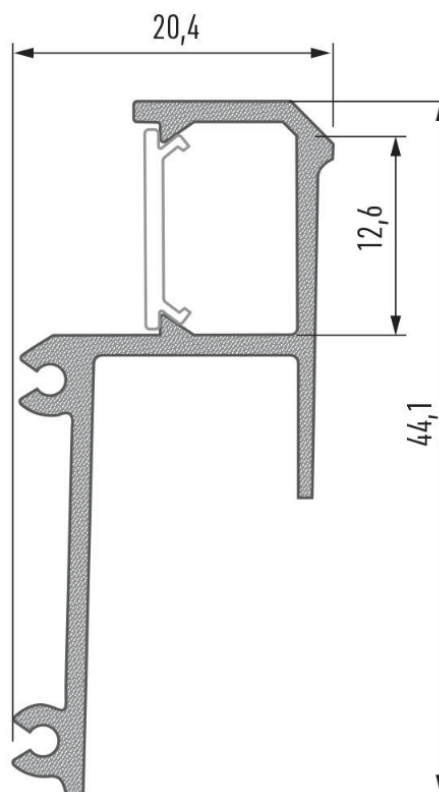

PR5006-BLANC

Profilé pour plaque de plâtre

Caractéristiques techniques

LARGEUR	44,1mm
LARGEUR INTÉRIEURE	12,6mm
HAUTEUR	20,4mm
MATIÈRE	Aluminium
CONDITIONNEMENT	1 pièce

Références

NOM COMMERCIAL RÉF. CONSTRUCTEUR	LONGUEUR	COULEUR DU PRODUIT
PR5006-2MBLANC ENG0300300000013	2,0m	Blanc
PR5006-3MBLANC ENG0300300000022	3,0m	Blanc
PR5006-BLANC-SP ENG0310300000013	Sur-mesure	Blanc

Accessoires associés non inclus

NOM COMMERCIAL RÉF. CONSTRUCTEUR	DESCRIPTION	COULEUR	MATIERE	ILLUSTRATION
PR5000-2TR-2M ENG0309904000013	PR5000-2TR CAPOT BASIC PMMA TRANSPARENT LONGUEUR DE 2M	Transparent	PMMA	
PR5000-2TR-3M ENG0309904000014	PR5000-2TR CAPOT BASIC PMMA TRANSPARENT LONGUEUR DE 3M	Transparent	PMMA	
PR5000-2TR-SP ENG0319904000007	PR5000-2TR CAPOT BASIC PMMA TRANSPARENT SUR-MESURE 1CM	Transparent	PMMA	
PR5000-2FR-2M ENG0309904000003	PR5000-2FR CAPOT BASIC PMMA FROZEN LONGUEUR DE 2M	Frosté	PMMA	

NOM COMMERCIAL RÉF. CONSTRUCTEUR	DESCRIPTION	COULEUR	MATIERE	ILLUSTRATION
PR5000-2FR-3M ENG0309904000004	PR5000-2FR CAPOT BASIC PMMA FROZEN LONGUEUR DE 3M	Frosté	PMMA	
PR5000-2FR-SP ENG0319904000002	PR5000-2FR CAPOT BASIC PMMA FROZEN SUR-MESURE 1CM	Frosté	PMMA	
PR5000-2NO-2M ENG0309904000011	PR5000-2NO CAPOT BASIC PMMA NOIR LONGUEUR DE 2M	Noir	PMMA	
PR5000-2NO-3M ENG0309904000012	PR5000-2NO CAPOT BASIC PMMA NOIR LONGUEUR DE 3M	Noir	PMMA	
PR5000-2NO-SP ENG0319904000006	PR5000-2NO CAPOT BASIC PMMA NOIR SUR-MESURE 1CM	Noir	PMMA	