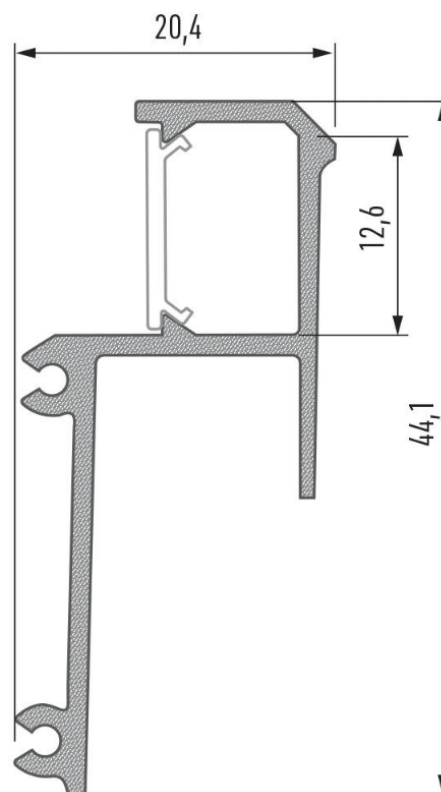

PR5006-BLANC

Profilé pour plaque de plâtre

Caractéristiques techniques

LARGEUR	44,1mm
LARGEUR INTÉRIEURE	12,6mm
HAUTEUR	20400,0mm
MATIÈRE	Aluminium
CONDITIONNEMENT	1, 1 pièce

Références

NOM COMMERCIAL RÉF. CONSTRUCTEUR	LONGUEUR	COULEUR DU PRODUIT
PR5006-2MBLANC ENG0300300000013	2,0m	Blanc
PR5006-3MBLANC ENG0300300000022	3,0m	Blanc
PR5006-BLANC-SP ENG0310300000013	Sur-mesure	Blanc

Accessoires associés non inclus

NOM COMMERCIAL RÉF. CONSTRUCTEUR	DESCRIPTION	COULEUR	MATIERE	ILLUSTRATION
PR5000-2TR-2M ENG0309904000013	PR5000-2TR CAPOT BASIC PMMA TRANSPARENT LONGUEUR DE 2M	Transparent	PMMA	
PR5000-2TR-3M ENG0309904000014	PR5000-2TR CAPOT BASIC PMMA TRANSPARENT LONGUEUR DE 3M	Transparent	PMMA	
PR5000-2TR-SP ENG0319904000007	PR5000-2TR CAPOT BASIC PMMA TRANSPARENT SUR-MESURE 1CM	Transparent	PMMA	
PR5000-2FR-2M ENG0309904000003	PR5000-2FR CAPOT BASIC PMMA FROZEN LONGUEUR DE 2M	Frosté	PMMA	

NOM COMMERCIAL RÉF. CONSTRUCTEUR	DESCRIPTION	COULEUR	MATIERE	ILLUSTRATION
PR5000-2FR-3M ENG0309904000004	PR5000-2FR CAPOT BASIC PMMA FROZEN LONGUEUR DE 3M	Frosté	PMMA	
PR5000-2FR-SP ENG0319904000002	PR5000-2FR CAPOT BASIC PMMA FROZEN SUR-MESURE 1CM	Frosté	PMMA	
PR5000-2NO-2M ENG0309904000011	PR5000-2NO CAPOT BASIC PMMA NOIR LONGUEUR DE 2M	Noir	PMMA	
PR5000-2NO-3M ENG0309904000012	PR5000-2NO CAPOT BASIC PMMA NOIR LONGUEUR DE 3M	Noir	PMMA	
PR5000-2NO-SP ENG0319904000006	PR5000-2NO CAPOT BASIC PMMA NOIR SUR-MESURE 1CM	Noir	PMMA	