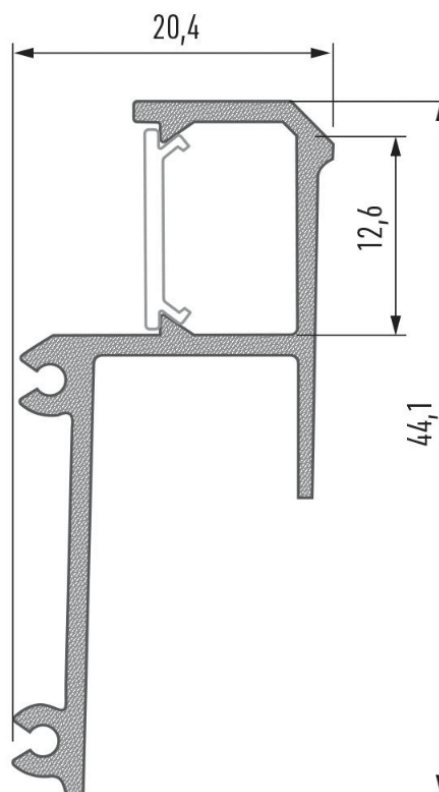

PR5006-BLANC

Profilé pour plaque de plâtre

Caractéristiques techniques

LARGEUR	44,1mm
LARGEUR INTÉRIEURE	12,6mm
HAUTEUR	20400,0mm
MATIÈRE	Aluminium
CONDITIONNEMENT	1, 1 pièce

Références

NOM COMMERCIAL RÉF. CONSTRUCTEUR	LONGUEUR	COULEUR DU PRODUIT
PR5006-2MBLANC ENG0300300000013	2,0m	Blanc
PR5006-3MBLANC ENG0300300000022	3,0m	Blanc
PR5006-BLANC-SP ENG0310300000013	Sur-mesure	Blanc

Accessoires associés non inclus

NOM COMMERCIAL RÉF. CONSTRUCTEUR	DESCRIPTION	COULEUR	MATIERE	ILLUSTRATION
PR5000-2TR-2M ENG0309904000013	PR5000-2TR CAPOT BASIC PMMA TRANSPARENT LONGUEUR DE 2M	Transparent	PMMA	
PR5000-2TR-3M ENG0309904000014	PR5000-2TR CAPOT BASIC PMMA TRANSPARENT LONGUEUR DE 3M	Transparent	PMMA	
PR5000-2TR-SP ENG0319904000007	PR5000-2TR CAPOT BASIC PMMA TRANSPARENT SUR-MESURE 1CM	Transparent	PMMA	
PR5000-2FR-2M ENG0309904000003	PR5000-2FR CAPOT BASIC PMMA FROZEN LONGUEUR DE 2M	Frosté	PMMA	

NOM COMMERCIAL RÉF. CONSTRUCTEUR	DESCRIPTION	COULEUR	MATIERE	ILLUSTRATION
PR5000-2FR-3M ENG0309904000004	PR5000-2FR CAPOT BASIC PMMA FROZEN LONGUEUR DE 3M	Frosté	PMMA	
PR5000-2FR-SP ENG0319904000002	PR5000-2FR CAPOT BASIC PMMA FROZEN SUR-MESURE 1CM	Frosté	PMMA	
PR5000-2NO-2M ENG0309904000011	PR5000-2NO CAPOT BASIC PMMA NOIR LONGUEUR DE 2M	Noir	PMMA	
PR5000-2NO-3M ENG0309904000012	PR5000-2NO CAPOT BASIC PMMA NOIR LONGUEUR DE 3M	Noir	PMMA	
PR5000-2NO-SP ENG0319904000006	PR5000-2NO CAPOT BASIC PMMA NOIR SUR-MESURE 1CM	Noir	PMMA	