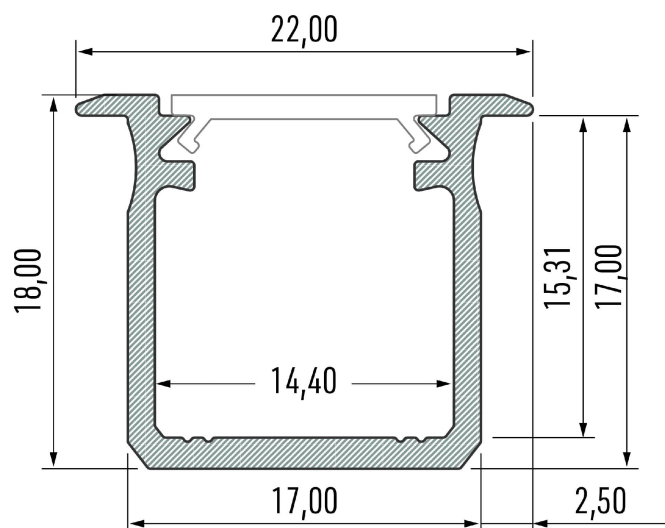

PR5005-GRIS

Profilé pour plaque de plâtre

Caractéristiques techniques

LARGEUR	39,4mm
LARGEUR INTÉRIEURE	13,6mm
HAUTEUR	20,2mm
MATIÈRE	Aluminium
CONDITIONNEMENT	1

Références

NOM COMMERCIAL RÉF. CONSTRUCTEUR	LONGUEUR	COULEUR DU PRODUIT
PR5005-2MGRIS ENG0300300000012	2,0m	Gris

Accessoires associés non inclus

NOM COMMERCIAL RÉF. CONSTRUCTEUR	DESCRIPTION	COULEUR	MATIERE	ILLUSTRATION
PR5000-1FR-2M ENG0309904000001	PR5000-1FR CAPOT DOUBLE PMMA FROZEN LONGUEUR DE 2M	Frosté	PMMA	