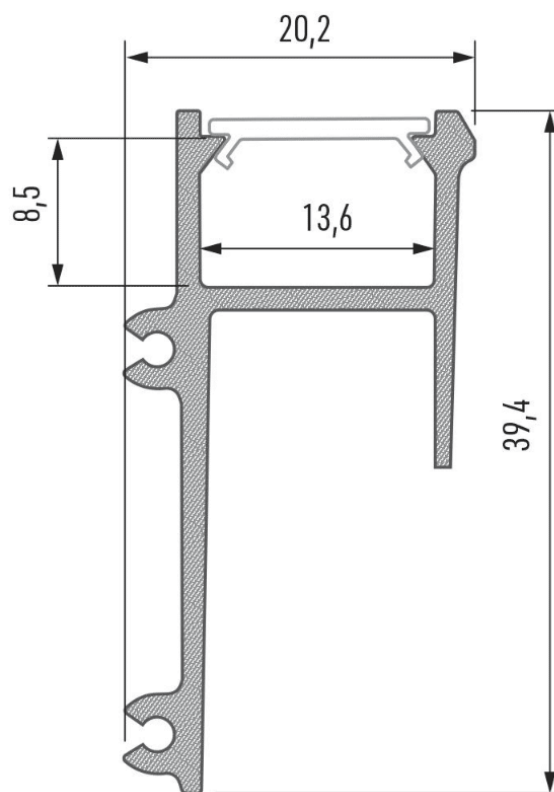

PR5005-GRIS

Profilé pour plaque de plâtre

Caractéristiques techniques

LARGEUR	39,4mm
LARGEUR INTÉRIEURE	13,6mm
HAUTEUR	20,2mm
MATIÈRE	Aluminium
CONDITIONNEMENT	1, 1 pièce

Références

NOM COMMERCIAL RÉF. CONSTRUCTEUR	LONGUEUR	COULEUR DU PRODUIT
PR5005-2MGRIS ENG0300300000012	2,0m	Gris
PR5005-3MGRIS ENG0300300000021	3,0m	Gris
PR5005-GRIS-SP ENG0310300000012	Sur-mesure	Gris

Accessoires associés non inclus

NOM COMMERCIAL RÉF. CONSTRUCTEUR	DESCRIPTION	COULEUR	MATIERE	ILLUSTRATION
PR5000-1FR-2M ENG0309904000001	PR5000-1FR CAPOT DOUBLE PMMA FROZEN LONGUEUR DE 2M	Frosté	PMMA	
PR5000-1FR-3M ENG0309904000002	PR5000-1FR CAPOT DOUBLE PMMA FROZEN LONGUEUR DE 3M	Frosté	PMMA	
PR5000-1FR-SP ENG0319904000001	PR5000-1FR CAPOT DOUBLE PMMA FROZEN SUR-MESURE 1CM	Frosté	PMMA	