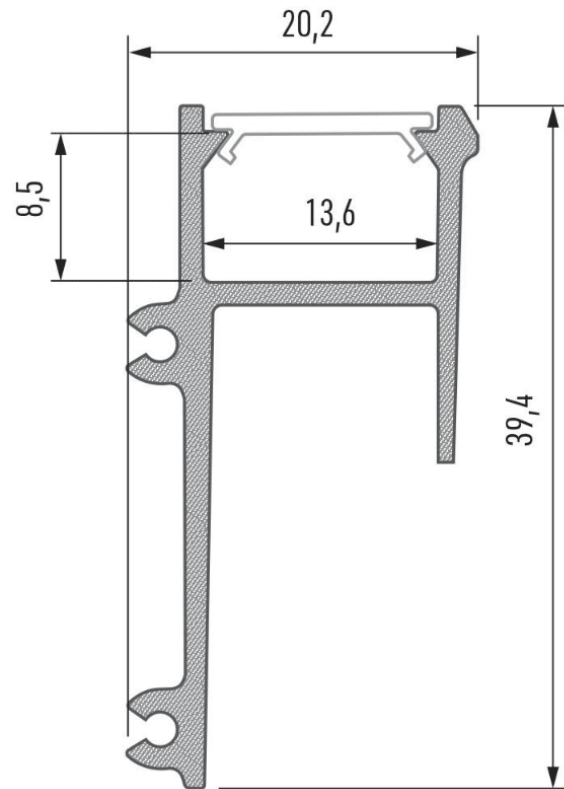

## PR5005-GRIS

Profilé pour plaque de plâtre

## Caractéristiques techniques

LARGEUR	39,4mm
LARGEUR INTÉRIEURE	13,6mm
HAUTEUR	20,2mm
MATIÈRE	Aluminium
CONDITIONNEMENT	1 pièce

## Références

NOM COMMERCIAL RÉF. CONSTRUCTEUR	LONGUEUR	COULEUR DU PRODUIT
<b>PR5005-2MGRIS</b> ENG0300300000012	2,0m	Gris
<b>PR5005-3MGRIS</b> ENG0300300000021	3,0m	Gris
<b>PR5005-GRIS-SP</b> ENG0310300000012	Sur-mesure	Gris

## Accessoires associés non inclus

NOM COMMERCIAL RÉF. CONSTRUCTEUR	DESCRIPTION	COULEUR	MATIERE	ILLUSTRATION
<b>PR5000-1FR-2M</b> ENG0309904000001	PR5000-1FR CAPOT DOUBLE PMMA FROZEN LONGUEUR DE 2M	Frosté	PMMA	
<b>PR5000-1FR-3M</b> ENG0309904000002	PR5000-1FR CAPOT DOUBLE PMMA FROZEN LONGUEUR DE 3M	Frosté	PMMA	
<b>PR5000-1FR-SP</b> ENG0319904000001	PR5000-1FR CAPOT DOUBLE PMMA FROZEN SUR-MESURE 1CM	Frosté	PMMA	