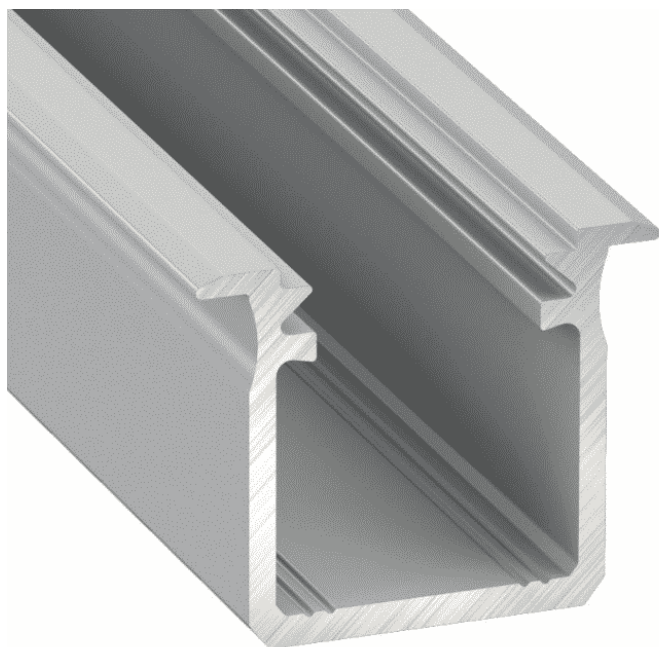

PR5005-GRIS

Profilé pour plaque de plâtre

Caractéristiques techniques

LARGEUR	39,4mm
LARGEUR INTÉRIEURE	13,6mm
HAUTEUR	20,2mm
MATIÈRE	Aluminium
CONDITIONNEMENT	1

Références

NOM COMMERCIAL RÉF. CONSTRUCTEUR	LONGUEUR	COULEUR DU PRODUIT
PR5005-2MGRIS ENG0300300000012	2,0m	Gris

Accessoires associés non inclus

NOM COMMERCIAL RÉF. CONSTRUCTEUR	DESCRIPTION	COULEUR	MATIERE	ILLUSTRATION
PR5000-1FR-2M ENG0309904000001	PR5000-1FR CAPOT DOUBLE PMMA FROZEN LONGUEUR DE 2M	Frosté	PMMA	