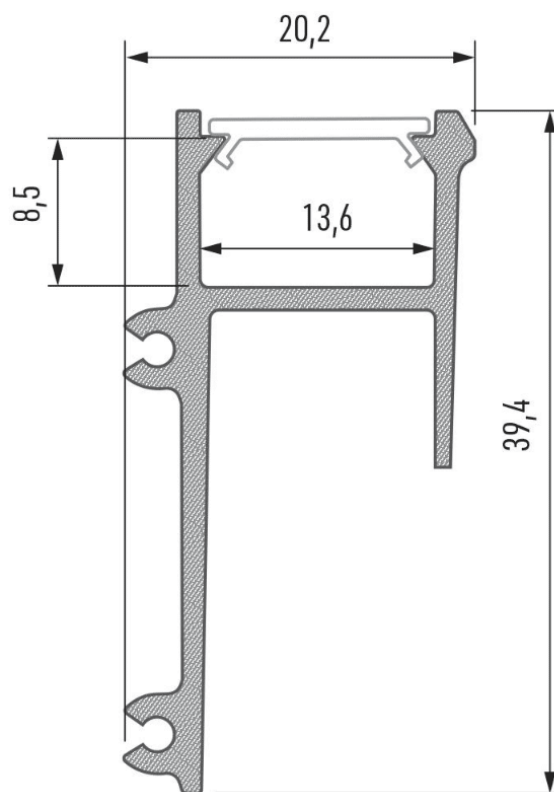

## PR5005-BLANC

Profilé pour plaque de plâtre

## Caractéristiques techniques

LARGEUR	39,4mm
LARGEUR INTÉRIEURE	13,6mm
HAUTEUR	20,2mm
MATIÈRE	Aluminium
CONDITIONNEMENT	1, 1 pièce

## Références

NOM COMMERCIAL RÉF. CONSTRUCTEUR	LONGUEUR	COULEUR DU PRODUIT
<b>PR5005-2MBLANC</b> ENG0300300000011	2,0m	Blanc
<b>PR5005-3MBLANC</b> ENG0300300000020	3,0m	Blanc
<b>PR5005-BLANC-SP</b> ENG0310300000011	Sur-mesure	Blanc

## Accessoires associés non inclus

NOM COMMERCIAL RÉF. CONSTRUCTEUR	DESCRIPTION	COULEUR	MATIERE	ILLUSTRATION
<b>PR5000-1FR-2M</b> ENG0309904000001	PR5000-1FR CAPOT DOUBLE PMMA FROZEN LONGUEUR DE 2M	Frosté	PMMA	
<b>PR5000-1FR-3M</b> ENG0309904000002	PR5000-1FR CAPOT DOUBLE PMMA FROZEN LONGUEUR DE 3M	Frosté	PMMA	
<b>PR5000-1FR-SP</b> ENG0319904000001	PR5000-1FR CAPOT DOUBLE PMMA FROZEN SUR-MESURE 1CM	Frosté	PMMA	