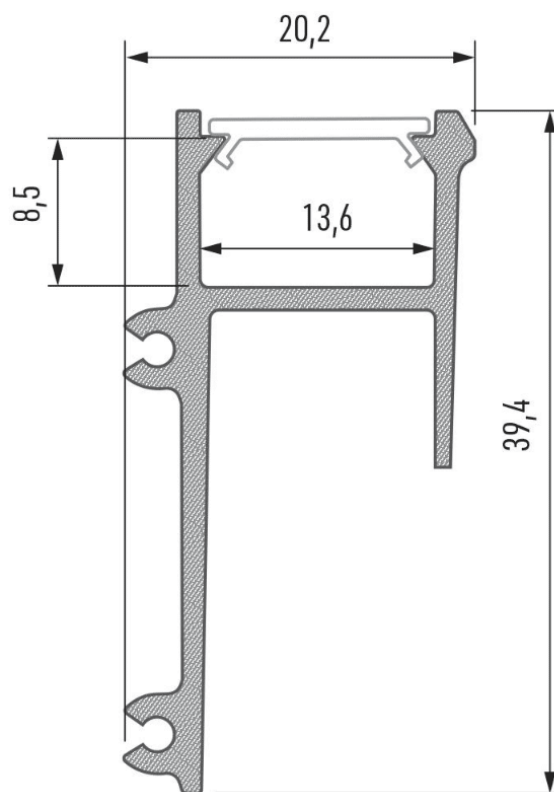

## PR5005-BLANC

Profilé pour plaque de plâtre

## Caractéristiques techniques

LARGEUR	39,4mm
LARGEUR INTÉRIEURE	13,6mm
HAUTEUR	20,2mm
MATIÈRE	Aluminium
CONDITIONNEMENT	1 pièce

## Références

NOM COMMERCIAL RÉF. CONSTRUCTEUR	LONGUEUR	COULEUR DU PRODUIT
<b>PR5005-2MBLANC</b> ENG0300300000011	2,0m	Blanc
<b>PR5005-3MBLANC</b> ENG0300300000020	3,0m	Blanc
<b>PR5005-BLANC-SP</b> ENG0310300000011	Sur-mesure	Blanc

## Accessoires associés non inclus

NOM COMMERCIAL RÉF. CONSTRUCTEUR	DESCRIPTION	COULEUR	MATIERE	ILLUSTRATION
<b>PR5000-1FR-2M</b> ENG0309904000001	PR5000-1FR CAPOT DOUBLE PMMA FROZEN LONGUEUR DE 2M	Frosté	PMMA	
<b>PR5000-1FR-3M</b> ENG0309904000002	PR5000-1FR CAPOT DOUBLE PMMA FROZEN LONGUEUR DE 3M	Frosté	PMMA	
<b>PR5000-1FR-SP</b> ENG0319904000001	PR5000-1FR CAPOT DOUBLE PMMA FROZEN SUR-MESURE 1CM	Frosté	PMMA	