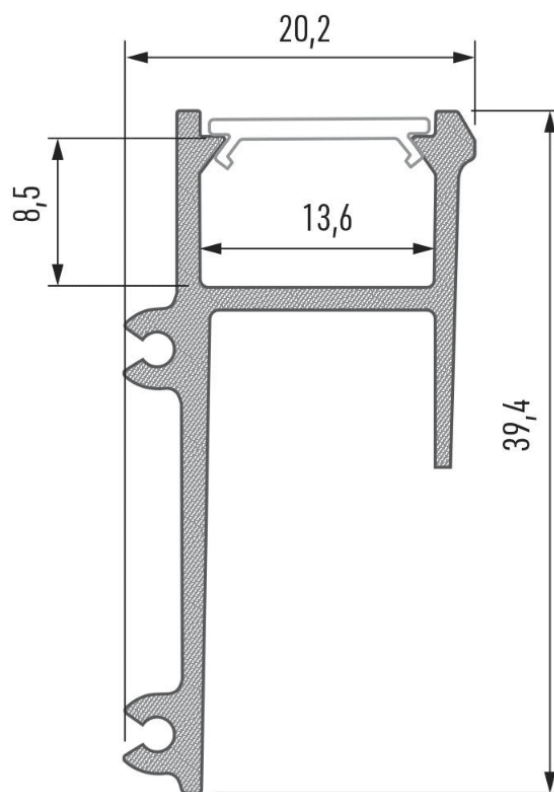

PR5005-BLANC

Profilé pour plaque de plâtre

Caractéristiques techniques

LARGEUR	39,4mm
LARGEUR INTÉRIEURE	13,6mm
HAUTEUR	20,2mm
MATIÈRE	Aluminium
CONDITIONNEMENT	1, 1 pièce

Références

NOM COMMERCIAL RÉF. CONSTRUCTEUR	LONGUEUR	COULEUR DU PRODUIT
PR5005-2MBLANC ENG0300300000011	2,0m	Blanc
PR5005-3MBLANC ENG0300300000020	3,0m	Blanc
PR5005-BLANC-SP ENG0310300000011	Sur-mesure	Blanc

Accessoires associés non inclus

NOM COMMERCIAL RÉF. CONSTRUCTEUR	DESCRIPTION	COULEUR	MATIERE	ILLUSTRATION
PR5000-1FR-2M ENG0309904000001	PR5000-1FR CAPOT DOUBLE PMMA FROZEN LONGUEUR DE 2M	Frosté	PMMA	
PR5000-1FR-3M ENG0309904000002	PR5000-1FR CAPOT DOUBLE PMMA FROZEN LONGUEUR DE 3M	Frosté	PMMA	
PR5000-1FR-SP ENG0319904000001	PR5000-1FR CAPOT DOUBLE PMMA FROZEN SUR-MESURE 1CM	Frosté	PMMA	