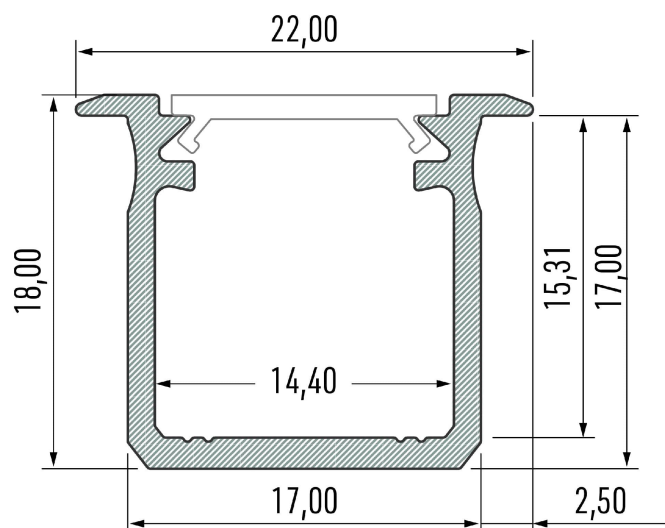

PR5005-BLANC

Profilé pour plaque de plâtre

Caractéristiques techniques

LARGEUR	39,4mm
LARGEUR INTÉRIEURE	13,6mm
HAUTEUR	20,2mm
MATIÈRE	Aluminium
CONDITIONNEMENT	1

Références

NOM COMMERCIAL RÉF. CONSTRUCTEUR	LONGUEUR	COULEUR DU PRODUIT
PR5005-2MBLANC ENG0300300000011	2,0m	Blanc
PR5005-3MBLANC ENG0300300000020	3,0m	Blanc

Accessoires associés non inclus

NOM COMMERCIAL RÉF. CONSTRUCTEUR	DESCRIPTION	COULEUR	MATIERE	ILLUSTRATION
PR5000-1FR-3M ENG0309904000002	PR5000-1FR CAPOT DOUBLE PMMA FROZEN LONGUEUR DE 3M	Frosté	PMMA	