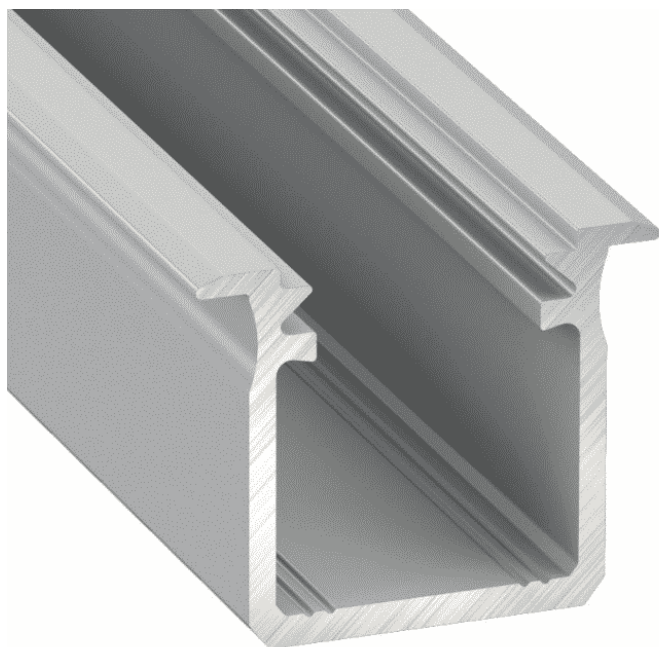

PR5004-NOIR

Profilé à encastrer

Caractéristiques techniques

LARGEUR	22,0mm
LARGEUR INTÉRIEURE	12,0mm
HAUTEUR	18,0mm
MATIÈRE	Aluminium
CONDITIONNEMENT	1

Références

NOM COMMERCIAL RÉF. CONSTRUCTEUR	LONGUEUR	COULEUR DU PRODUIT
PR5004-2MNOIR ENG0300000000197	2,0m	Noir
PR5004-3MNOIR ENG0300000000200	3,0m	Noir

Accessoires associés non inclus

NOM COMMERCIAL RÉF. CONSTRUCTEUR	DESCRIPTION	COULEUR	MATIERE	ILLUSTRATION
PR5000-2NO-3M ENG0309904000012	PR5000-2NO CAPOT BASIC PMMA NOIR LONGUEUR DE 3M	Noir	PMMA	
PR5000-2MI-3M ENG0309904000010	PR5000-2MI CAPOT BASIC PMMA MILKY LONGUEUR DE 3M	Milky	PMMA	
PR5000-2L30-3M ENG0309904000008	PR5000-2L30 CAPOT BASIC PMMA LENTILLE 30° LONGUEUR DE 3M	Transparent	PMMA	
PR5000-2L15-3M ENG0309904000006	PR5000-2L15 CAPOT BASIC PMMA LENTILLE 15° LONGUEUR DE 3M	Transparent	PMMA	