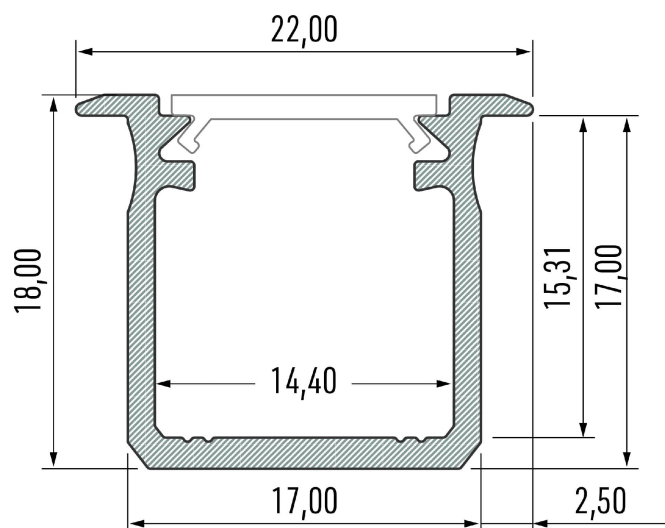

## PR5004-NOIR

Profilé à encastrer

## Caractéristiques techniques

LARGEUR	22,0mm
LARGEUR INTÉRIEURE	12,0mm
HAUTEUR	18,0mm
MATIÈRE	Aluminum
CONDITIONNEMENT	1, 1 pièce

## Références

NOM COMMERCIAL RÉF. CONSTRUCTEUR	LONGUEUR	COULEUR DU PRODUIT
<b>PR5004-2MNOIR</b> ENG030000000197	2,0m	Noir
<b>PR5004-3MNOIR</b> ENG030000000200	3,0m	Noir
<b>PR5004-NOIR-SP</b> ENG031000000172	Sur-mesure	Noir