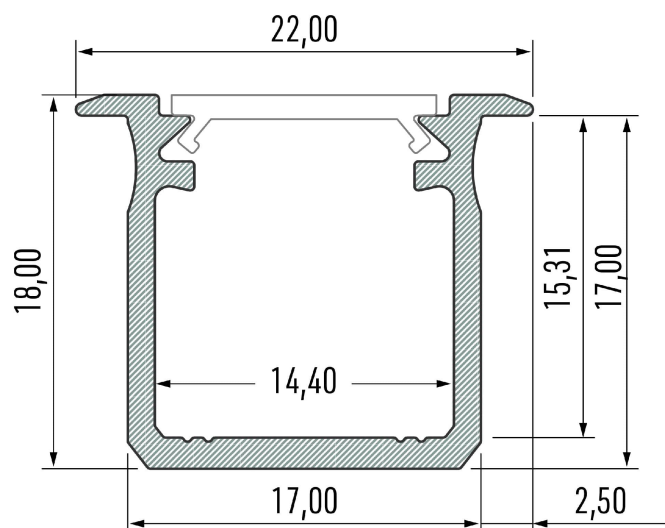

## PR5004-NOIR

Profilé à encastrer

## Caractéristiques techniques

LARGEUR	22,0mm
LARGEUR INTÉRIEURE	12,0mm
HAUTEUR	18,0mm
MATIÈRE	Aluminum
CONDITIONNEMENT	1 pièce

## Références

NOM COMMERCIAL RÉF. CONSTRUCTEUR	LONGUEUR	COULEUR DU PRODUIT
<b>PR5004-2MNOIR</b> ENG030000000197	2,0m	Noir
<b>PR5004-3MNOIR</b> ENG030000000200	3,0m	Noir
<b>PR5004-NOIR-SP</b> ENG031000000172	Sur-mesure	Noir