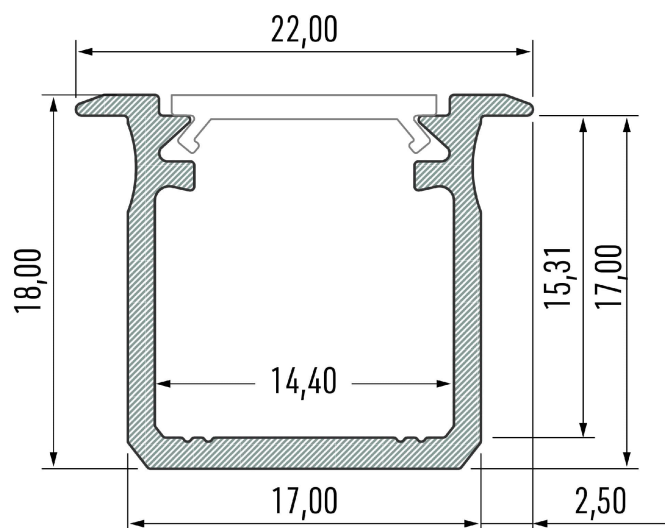

PR5004-NOIR

Profilé à encastrer

Caractéristiques techniques

| | |
|--------------------|------------|
| LARGEUR | 22,0mm |
| LARGEUR INTÉRIEURE | 12,0mm |
| HAUTEUR | 18,0mm |
| MATIÈRE | Aluminum |
| CONDITIONNEMENT | 1, 1 pièce |

Références

| NOM COMMERCIAL RÉF. CONSTRUCTEUR | LONGUEUR | COULEUR DU PRODUIT |
|--|------------|-----------------------|
| PR5004-2MNOIR ENG030000000197 | 2,0m | Noir |
| PR5004-3MNOIR ENG030000000200 | 3,0m | Noir |
| PR5004-NOIR-SP ENG031000000172 | Sur-mesure | Noir |