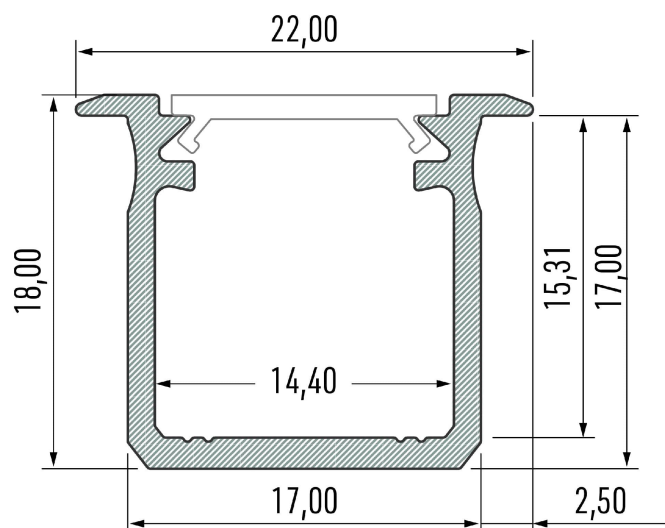

PR5004-NOIR

Profilé à encastrer

Caractéristiques techniques

LARGEUR	22,0mm
LARGEUR INTÉRIEURE	12,0mm
HAUTEUR	18,0mm
MATIÈRE	Aluminium
CONDITIONNEMENT	1

Références

NOM COMMERCIAL RÉF. CONSTRUCTEUR	LONGUEUR	COULEUR DU PRODUIT
PR5004-2MNOIR ENG0300000000197	2,0m	Noir
PR5004-3MNOIR ENG0300000000200	3,0m	Noir

Accessoires associés non inclus

NOM COMMERCIAL RÉF. CONSTRUCTEUR	DESCRIPTION	COULEUR	MATIERE	ILLUSTRATION
PR5000-2NO-3M ENG0309904000012	PR5000-2NO CAPOT BASIC PMMA NOIR LONGUEUR DE 3M	Noir	PMMA	
PR5000-2MI-3M ENG0309904000010	PR5000-2MI CAPOT BASIC PMMA MILKY LONGUEUR DE 3M	Milky	PMMA	
PR5000-2L30-3M ENG0309904000008	PR5000-2L30 CAPOT BASIC PMMA LENTILLE 30° LONGUEUR DE 3M	Transparent	PMMA	
PR5000-2L15-3M ENG0309904000006	PR5000-2L15 CAPOT BASIC PMMA LENTILLE 15° LONGUEUR DE 3M	Transparent	PMMA	