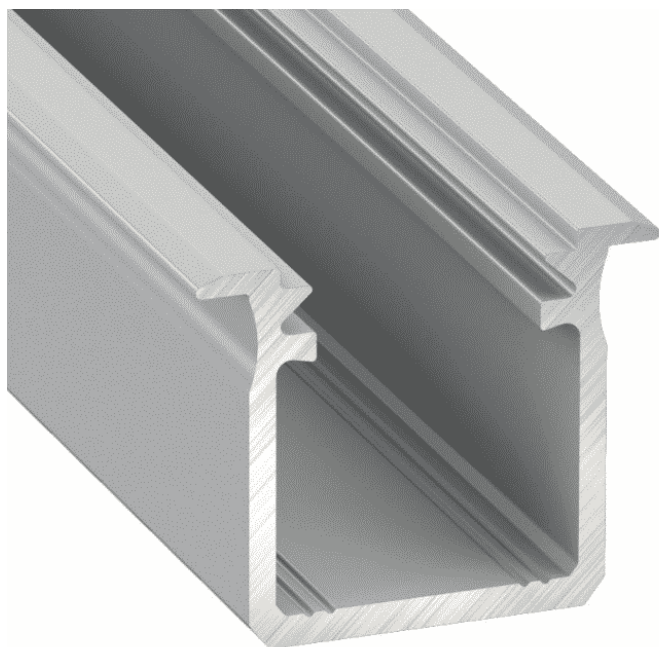

PR5004-GRIS

Profilé à encastrer

Caractéristiques techniques

| | |
|--------------------|------------|
| LARGEUR | 22,0mm |
| LARGEUR INTÉRIEURE | 12,0mm |
| HAUTEUR | 18,0mm |
| MATIÈRE | Aluminum |
| CONDITIONNEMENT | 1, 1 pièce |

Références

| NOM COMMERCIAL RÉF. CONSTRUCTEUR | LONGUEUR | COULEUR DU PRODUIT |
|--|------------|-----------------------|
| PR5004-2MGRIS ENG030000000196 | 2,0m | Gris |
| PR5004-3MGRIS ENG030000000199 | 3,0m | Gris |
| PR5004-GRIS-SP ENG031000000171 | Sur-mesure | Gris |