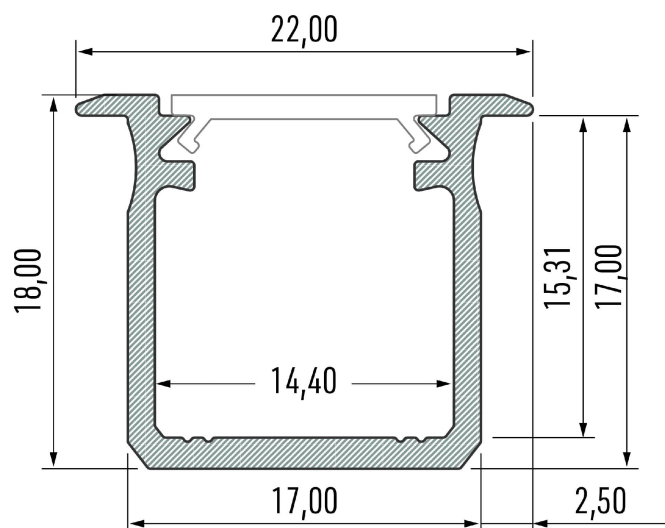

PR5004-GRIS

Profilé à encastrer

Caractéristiques techniques

| | |
|--------------------|------------|
| LARGEUR | 22,0mm |
| LARGEUR INTÉRIEURE | 12,0mm |
| HAUTEUR | 18,0mm |
| MATIÈRE | Aluminum |
| CONDITIONNEMENT | 1, 1 pièce |

Références

| NOM COMMERCIAL RÉF. CONSTRUCTEUR | LONGUEUR | COULEUR DU PRODUIT |
|--|------------|-----------------------|
| PR5004-2MGRIS ENG030000000196 | 2,0m | Gris |
| PR5004-3MGRIS ENG030000000199 | 3,0m | Gris |
| PR5004-GRIS-SP ENG031000000171 | Sur-mesure | Gris |