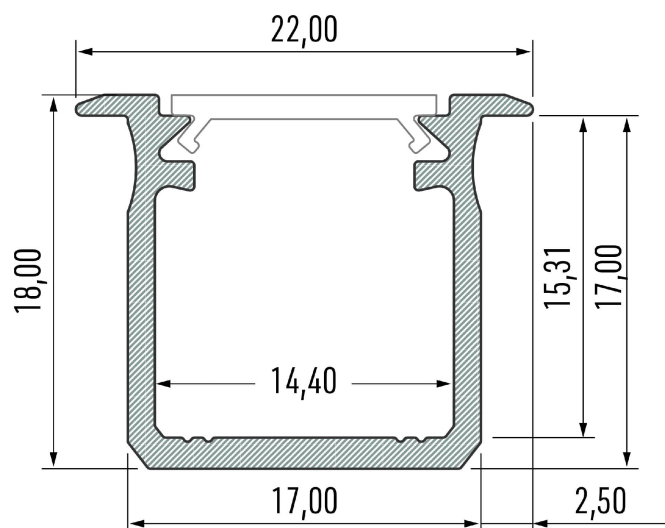

PR5004-GRIS

Profilé à encastrer

Caractéristiques techniques

LARGEUR	22,0mm
LARGEUR INTÉRIEURE	12,0mm
HAUTEUR	18,0mm
MATIÈRE	Aluminum
CONDITIONNEMENT	1, 1 pièce

Références

NOM COMMERCIAL RÉF. CONSTRUCTEUR	LONGUEUR	COULEUR DU PRODUIT
PR5004-2MGRIS ENG030000000196	2,0m	Gris
PR5004-3MGRIS ENG030000000199	3,0m	Gris
PR5004-GRIS-SP ENG031000000171	Sur-mesure	Gris

Accessoires associés non inclus

NOM COMMERCIAL RÉF. CONSTRUCTEUR	DESCRIPTION	COULEUR	MATIERE	ILLUSTRATION
PR5004-1GRIS ENG0309901000186	PR5004 BOUCHON DE FINITION GRIS VENDU PAR 2	Gris	Plastique	