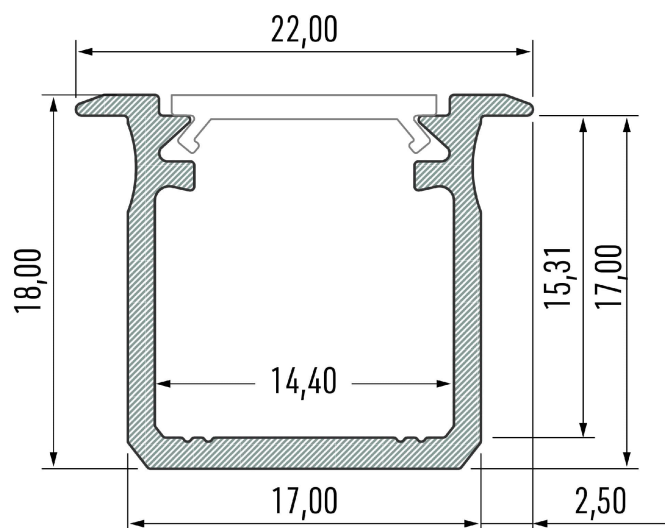

PR5004-BLANC

Profilé à encastrer

Caractéristiques techniques

LARGEUR	22,0mm
LARGEUR INTÉRIEURE	12,0mm
HAUTEUR	18,0mm
MATIÈRE	Aluminium
CONDITIONNEMENT	1

Références

NOM COMMERCIAL RÉF. CONSTRUCTEUR	LONGUEUR	COULEUR DU PRODUIT
PR5004-2MBLANC ENG030000000195	2,0m	Blanc
PR5004-3MBLANC ENG030000000198	3,0m	Blanc

Accessoires associés non inclus

NOM COMMERCIAL RÉF. CONSTRUCTEUR	DESCRIPTION	COULEUR	MATIERE	ILLUSTRATION
PR5000-2NO-3M ENG0309904000012	PR5000-2NO CAPOT BASIC PMMA NOIR LONGUEUR DE 3M	Noir	PMMA	
PR5000-2MI-3M ENG0309904000010	PR5000-2MI CAPOT BASIC PMMA MILKY LONGUEUR DE 3M	Milky	PMMA	
PR5000-2L30-3M ENG0309904000008	PR5000-2L30 CAPOT BASIC PMMA LENTILLE 30° LONGUEUR DE 3M	Transparent	PMMA	
PR5000-2L15-3M ENG0309904000006	PR5000-2L15 CAPOT BASIC PMMA LENTILLE 15° LONGUEUR DE 3M	Transparent	PMMA	

NOM COMMERCIAL RÉF. CONSTRUCTEUR	DESCRIPTION	COULEUR	MATIERE	ILLUSTRATION
PR5004-1BLANC ENG0309901000185	PR5004 BOUCHON DE FINITION BLANC VENDU PAR 2	Blanc	Plastique	