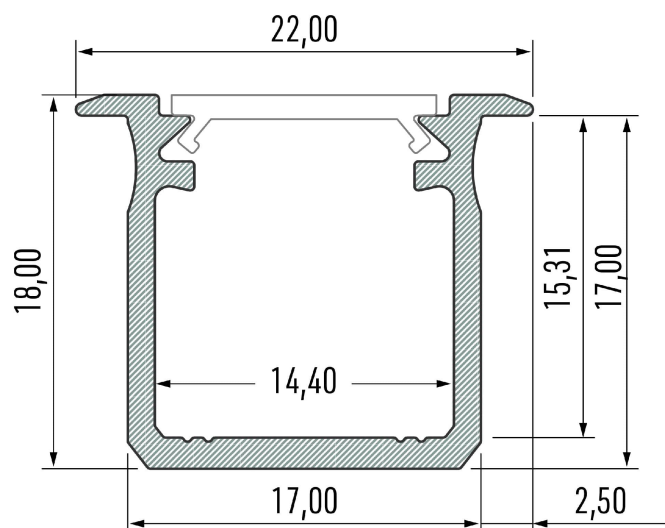

PR5004-BLANC

Profilé à encastrer

Caractéristiques techniques

LARGEUR	22,0mm
LARGEUR INTÉRIEURE	12,0mm
HAUTEUR	18,0mm
MATIÈRE	Aluminum
CONDITIONNEMENT	1, 1 pièce

Références

NOM COMMERCIAL RÉF. CONSTRUCTEUR	LONGUEUR	COULEUR DU PRODUIT
PR5004-2MBLANC ENG030000000195	2,0m	Blanc
PR5004-3MBLANC ENG030000000198	3,0m	Blanc
PR5004-BLANC-SP ENG031000000170	Sur-mesure	Blanc

Accessoires associés non inclus

NOM COMMERCIAL RÉF. CONSTRUCTEUR	DESCRIPTION	COULEUR	MATIERE	ILLUSTRATION
PR5004-1BLANC ENG0309901000185	PR5004 BOUCHON DE FINITION BLANC VENDU PAR 2	Blanc	Plastique	