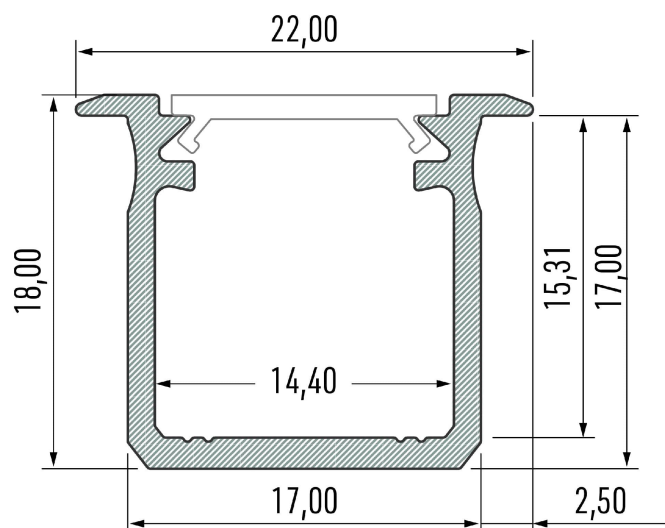

PR5004-BLANC

Profilé à encastrer

Caractéristiques techniques

LARGEUR	22,0mm
LARGEUR INTÉRIEURE	12,0mm
HAUTEUR	18,0mm
MATIÈRE	Aluminum
CONDITIONNEMENT	1 pièce

Références

NOM COMMERCIAL RÉF. CONSTRUCTEUR	LONGUEUR	COULEUR DU PRODUIT
PR5004-2MBLANC ENG030000000195	2,0m	Blanc
PR5004-3MBLANC ENG030000000198	3,0m	Blanc
PR5004-BLANC-SP ENG031000000170	Sur-mesure	Blanc

Accessoires associés non inclus

NOM COMMERCIAL RÉF. CONSTRUCTEUR	DESCRIPTION	COULEUR	MATIERE	ILLUSTRATION
PR5004-1BLANC ENG0309901000185	PR5004 BOUCHON DE FINITION BLANC VENDU PAR 2	Blanc	Plastique	