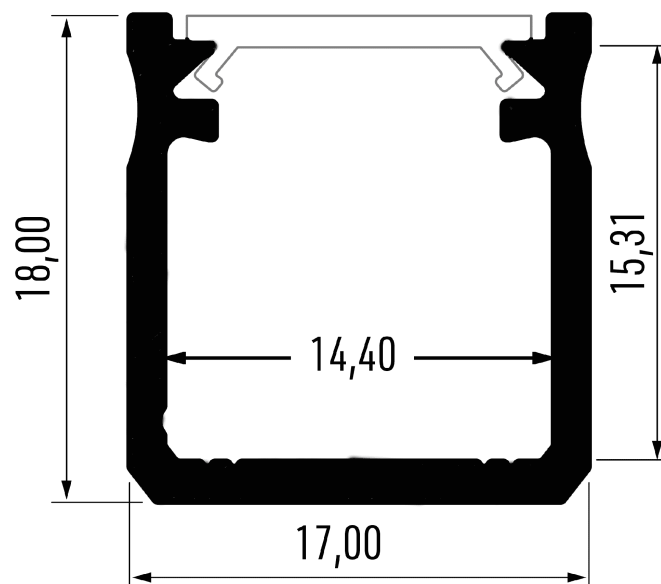

PR5003-NOIR

Profilé en saillie

Caractéristiques techniques

LARGEUR	17,0mm
LARGEUR INTÉRIEURE	14,4mm
HAUTEUR	18,0mm
MATIÈRE	Aluminium
CONDITIONNEMENT	1

Références

NOM COMMERCIAL RÉF. CONSTRUCTEUR	LONGUEUR	COULEUR DU PRODUIT
PR5003-2MNOIR ENG0300000000191	2,0m	Noir
PR5003-3MNOIR ENG0300000000194	3,0m	Noir
PR5003-NOIR-SP ENG0310000000169	Sur-mesure	Noir

Accessoires associés non inclus

NOM COMMERCIAL RÉF. CONSTRUCTEUR	DESCRIPTION	COULEUR	MATIERE	ILLUSTRATION
PR5003-2P ENG0309902000055	PR5003 CLIPS DE FIXATION VENDU PAR 2	Transparent	Plastique	
PR5000-2NO-3M ENG0309904000012	PR5000-2NO CAPOT BASIC PMMA NOIR LONGUEUR DE 3M	Noir	PMMA	
PR5000-2MI-3M ENG0309904000010	PR5000-2MI CAPOT BASIC PMMA MILKY LONGUEUR DE 3M	Milky	PMMA	
PR5000-2L30-3M ENG0309904000008	PR5000-2L30 CAPOT BASIC PMMA LENTILLE 30° LONGUEUR DE 3M	Transparent	PMMA	

NOM COMMERCIAL RÉF. CONSTRUCTEUR	DESCRIPTION	COULEUR	MATIERE	ILLUSTRATION
PR5000-2L15-3M ENG0309904000006	PR5000-2L15 CAPOT BASIC PMMA LENTILLE 15° LONGUEUR DE 3M	Transparent	PMMA	
PR5003-1NOIR ENG0309901000184	PR5003 BOUCHON DE FINITION NOIR VENDU PAR 2	Noir	Plastique	