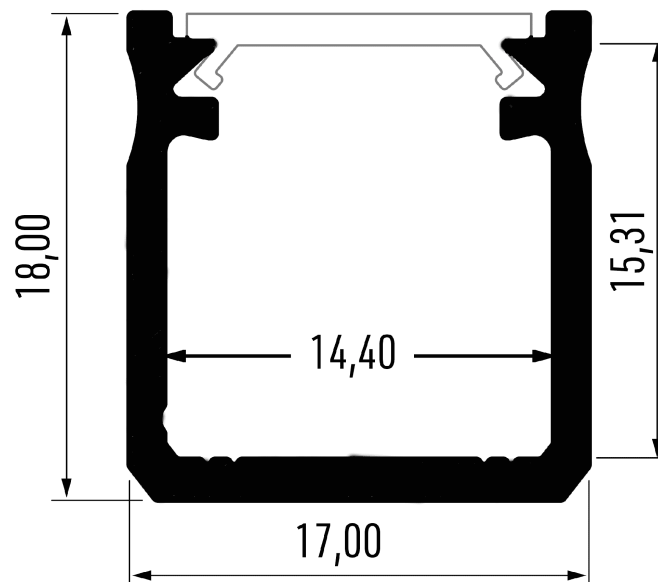

### Caractéristiques techniques

LARGEUR	17,0mm
LARGEUR INTÉRIEURE	14,4mm
HAUTEUR	18,0mm
MATIÈRE	Aluminium
CONDITIONNEMENT	1, 1 pièce

## Références

NOM COMMERCIAL RÉF. CONSTRUCTEUR	LONGUEUR	COULEUR DU PRODUIT
<b>PR5003-2MNOIR</b> ENG030000000191	2,0m	Noir
<b>PR5003-3MNOIR</b> ENG030000000194	3,0m	Noir
<b>PR5003-NOIR-SP</b> ENG031000000169	Sur-mesure	Noir