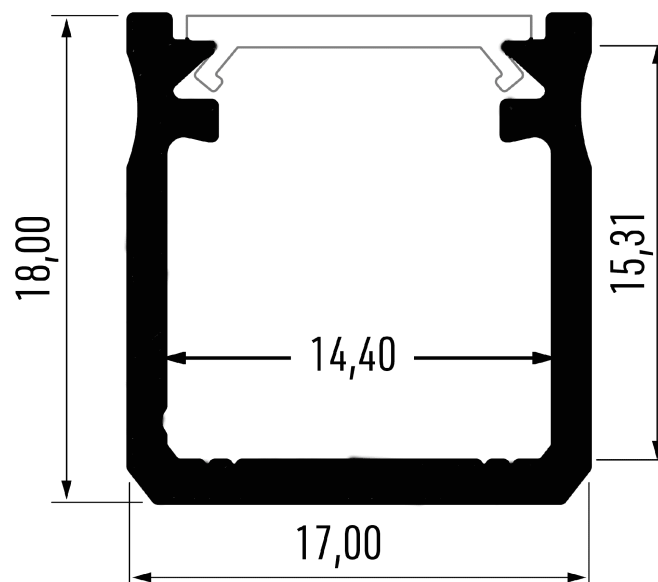

PR5003-NOIR

Profilé en saillie

Caractéristiques techniques

LARGEUR	17,0mm
LARGEUR INTÉRIEURE	14,4mm
HAUTEUR	18,0mm
MATIÈRE	Aluminum
CONDITIONNEMENT	1, 1 pièce

Références

NOM COMMERCIAL RÉF. CONSTRUCTEUR	LONGUEUR	COULEUR DU PRODUIT
PR5003-2MNOIR ENG030000000191	2,0m	Noir
PR5003-3MNOIR ENG030000000194	3,0m	Noir
PR5003-NOIR-SP ENG031000000169	Sur-mesure	Noir

Accessoires associés non inclus

NOM COMMERCIAL RÉF. CONSTRUCTEUR	DESCRIPTION	COULEUR	MATIERE	ILLUSTRATION
PR5003-1NOIR ENG0309901000184	PR5003 BOUCHON DE FINITION NOIR VENDU PAR 2	Noir	Plastique	