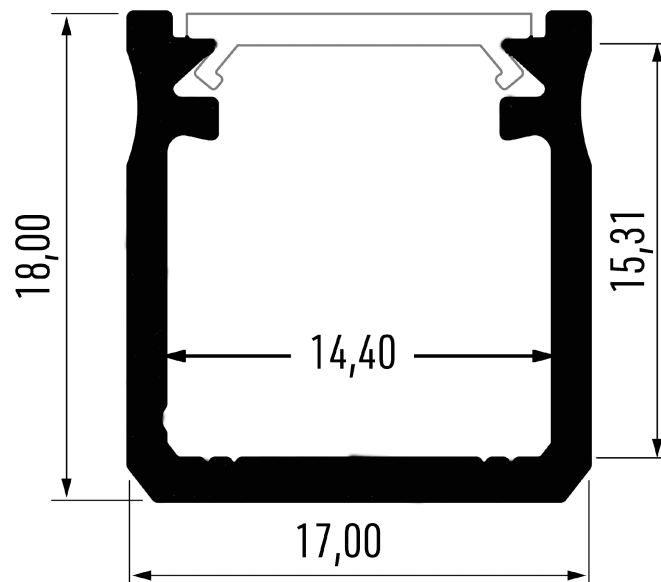

PR5003-NOIR

Profilé en saillie

Caractéristiques techniques

LARGEUR	17,0mm
LARGEUR INTÉRIEURE	14,4mm
HAUTEUR	18,0mm
MATIÈRE	Aluminum
CONDITIONNEMENT	1 pièce

Références

NOM COMMERCIAL RÉF. CONSTRUCTEUR	LONGUEUR	COULEUR DU PRODUIT
PR5003-2MNOIR ENG030000000191	2,0m	Noir
PR5003-3MNOIR ENG030000000194	3,0m	Noir
PR5003-NOIR-SP ENG031000000169	Sur-mesure	Noir

Accessoires associés non inclus

NOM COMMERCIAL RÉF. CONSTRUCTEUR	DESCRIPTION	COULEUR	MATIERE	ILLUSTRATION
PR5003-1NOIR ENG0309901000184	PR5003 BOUCHON DE FINITION NOIR VENDU PAR 2	Noir	Plastique	