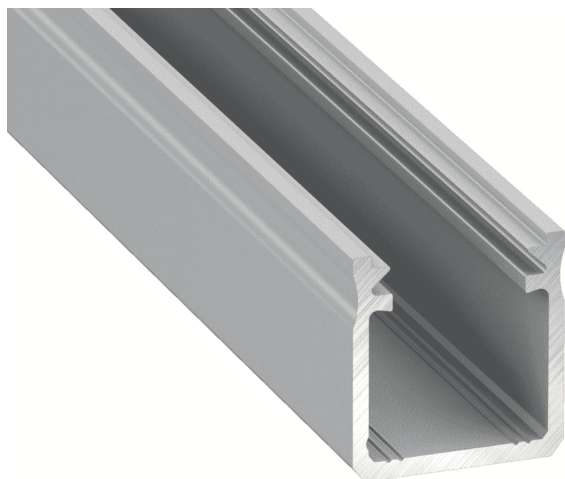

PR5003-GRIS

Profilé en saillie

Caractéristiques techniques

| | |
|--------------------|------------|
| LARGEUR | 17,0mm |
| LARGEUR INTÉRIEURE | 14,4mm |
| HAUTEUR | 18,0mm |
| MATIÈRE | Aluminium |
| CONDITIONNEMENT | 1, 1 pièce |

Références

| NOM COMMERCIAL RÉF. CONSTRUCTEUR | LONGUEUR | COULEUR DU PRODUIT |
|--|------------|-----------------------|
| PR5003-2MGRIS ENG030000000190 | 2,0m | Gris |
| PR5003-3MGRIS ENG030000000193 | 3,0m | Gris |
| PR5003-GRIS-SP ENG031000000168 | Sur-mesure | Gris |