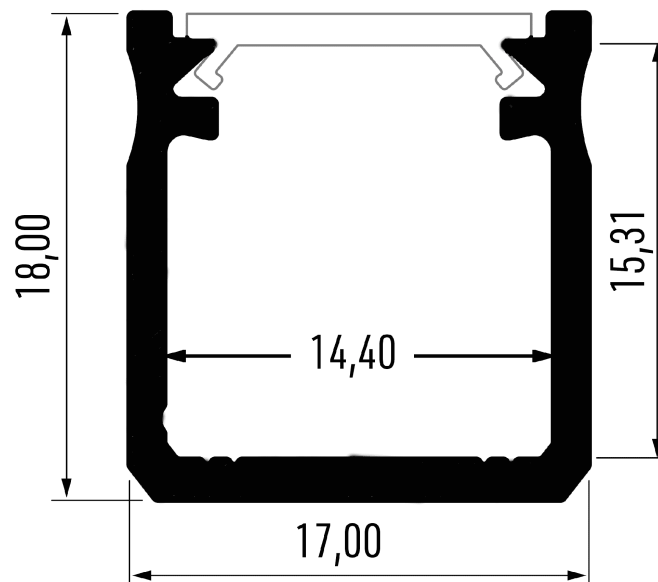

## Caractéristiques techniques

LARGEUR	17,0mm
LARGEUR INTÉRIEURE	14,4mm
HAUTEUR	18,0mm
MATIÈRE	Aluminum
CONDITIONNEMENT	1 pièce

## Références

NOM COMMERCIAL RÉF. CONSTRUCTEUR	LONGUEUR	COULEUR DU PRODUIT
<b>PR5003-2MGRIS</b> ENG030000000190	2,0m	Gris
<b>PR5003-3MGRIS</b> ENG030000000193	3,0m	Gris
<b>PR5003-GRIS-SP</b> ENG031000000168	Sur-mesure	Gris