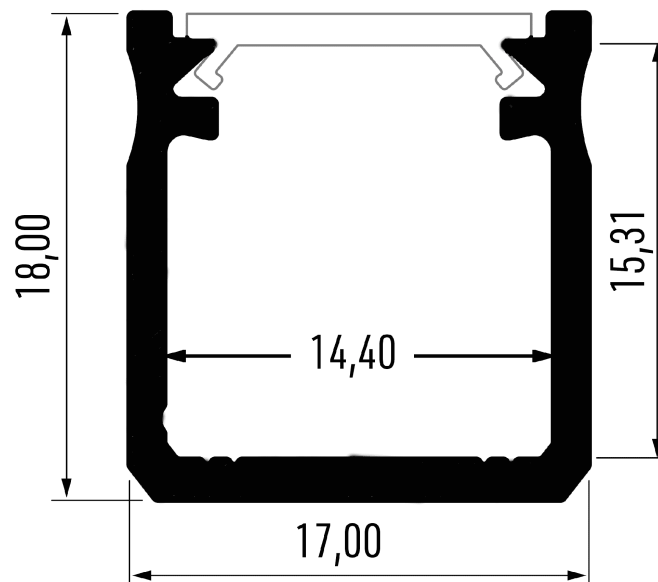

PR5003-GRIS

Profilé en saillie

Caractéristiques techniques

LARGEUR	17,0mm
LARGEUR INTÉRIEURE	14,4mm
HAUTEUR	18,0mm
MATIÈRE	Aluminum
CONDITIONNEMENT	1, 1 pièce

Références

NOM COMMERCIAL RÉF. CONSTRUCTEUR	LONGUEUR	COULEUR DU PRODUIT
PR5003-2MGRIS ENG030000000190	2,0m	Gris
PR5003-3MGRIS ENG030000000193	3,0m	Gris
PR5003-GRIS-SP ENG031000000168	Sur-mesure	Gris

Accessoires associés non inclus

NOM COMMERCIAL RÉF. CONSTRUCTEUR	DESCRIPTION	COULEUR	MATIERE	ILLUSTRATION
PR5003-1GRIS ENG0309901000183	PR5003 BOUCHON DE FINITION GRIS VENDU PAR 2	Gris	Plastique	