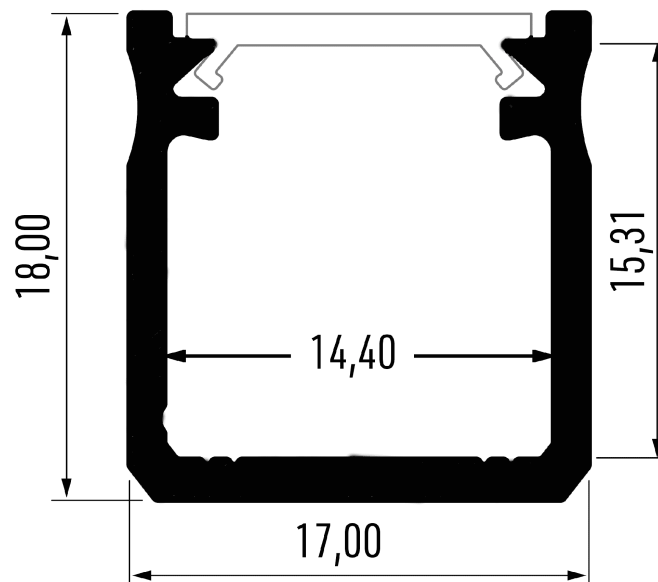

PR5003-GRIS

Profilé en saillie

Caractéristiques techniques

| | |
|--------------------|------------|
| LARGEUR | 17,0mm |
| LARGEUR INTÉRIEURE | 14,4mm |
| HAUTEUR | 18,0mm |
| MATIÈRE | Aluminium |
| CONDITIONNEMENT | 1, 1 pièce |

Références

| NOM COMMERCIAL RÉF. CONSTRUCTEUR | LONGUEUR | COULEUR DU PRODUIT |
|--|------------|-----------------------|
| PR5003-2MGRIS ENG030000000190 | 2,0m | Gris |
| PR5003-3MGRIS ENG030000000193 | 3,0m | Gris |
| PR5003-GRIS-SP ENG031000000168 | Sur-mesure | Gris |