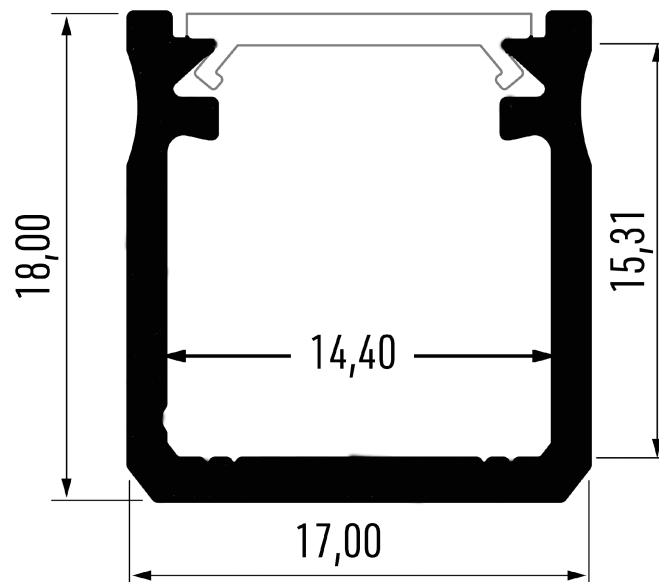

PR5003-BLANC

Profilé en saillie

Caractéristiques techniques

LARGEUR	17,0mm
LARGEUR INTÉRIEURE	14,4mm
HAUTEUR	18,0mm
MATIÈRE	Aluminium
ACCESSOIRE INCLUS	Diffuseur
CONDITIONNEMENT	1

Références

NOM COMMERCIAL RÉF. CONSTRUCTEUR	LONGUEUR	COULEUR DU PRODUIT
PR5003-2MBLANC ENG0300000000189	2,0m	Blanc
PR5003-3MBLANC ENG0300000000192	3,0m	Blanc
PR5003-BLANC-SP ENG0310000000167	Sur-mesure	Blanc

Accessoires associés non inclus

NOM COMMERCIAL RÉF. CONSTRUCTEUR	DESCRIPTION	COULEUR	MATIERE	ILLUSTRATION
PR5003-2P ENG0309902000055	PR5003 CLIPS DE FIXATION VENDU PAR 2	Transparent	Plastique	
PR5000-2FR-SP ENG0319904000002	PR5000-2FR CAPOT BASIC PMMA FROZEN SUR-MESURE 1CM	Frosté	PMMA	
PR5000-2NO-SP ENG0319904000006	PR5000-2NO CAPOT BASIC PMMA NOIR SUR-MESURE 1CM	Noir	PMMA	
PR5000-2TR-SP ENG0319904000007	PR5000-2TR CAPOT BASIC PMMA TRANSPARENT SUR-MESURE 1CM	Transparent	PMMA	

NOM COMMERCIAL RÉF. CONSTRUCTEUR	DESCRIPTION	COULEUR	MATIERE	ILLUSTRATION
PR5000-2MI-SP ENG0319904000005	PR5000-2MI CAPOT BASIC PMMA MILKY SUR-MESURE 1CM	Milky	PMMA	
PR5000-2L30-SP ENG0319904000004	PR5000-2L30 CAPOT BASIC PMMA LENTILLE 30° SUR-MESURE 1CM	Transparent	PMMA	
PR5000-2L15-SP ENG0319904000003	PR5000-2L15 CAPOT BASIC PMMA LENTILLE 15° SUR-MESURE 1CM	Transparent	PMMA	