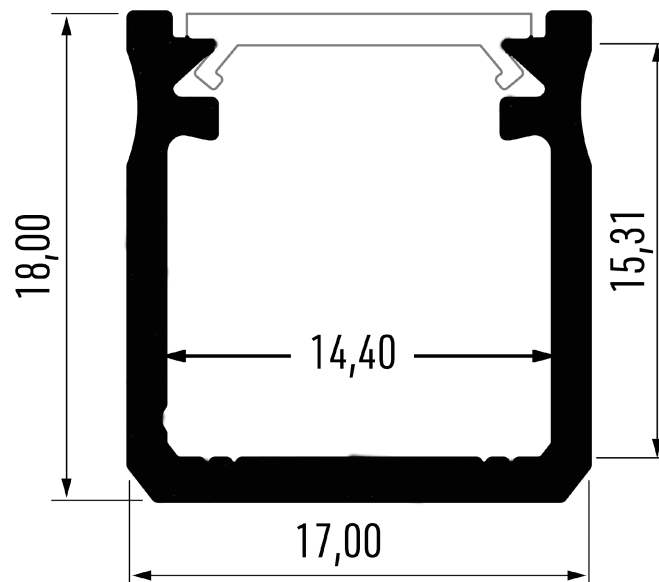

PR5003-BLANC

Profilé en saillie

Caractéristiques techniques

LARGEUR	17,0mm
LARGEUR INTÉRIEURE	14,4mm
HAUTEUR	18,0mm
MATIÈRE	Aluminium
ACCESSOIRE INCLUS	Diffuseur
CONDITIONNEMENT	1, 1 pièce

Références

NOM COMMERCIAL RÉF. CONSTRUCTEUR	LONGUEUR	COULEUR DU PRODUIT
PR5003-2MBLANC ENG030000000189	2,0m	Blanc
PR5003-3MBLANC ENG030000000192	3,0m	Blanc
PR5003-BLANC-SP ENG031000000167	Sur-mesure	Blanc

Accessoires associés non inclus

NOM COMMERCIAL RÉF. CONSTRUCTEUR	DESCRIPTION	COULEUR	MATIERE	ILLUSTRATION
PR5003-1BLANC ENG0309901000182	PR5003 BOUCHON DE FINITION BLANC VENDU PAR 2	Blanc	Plastique	