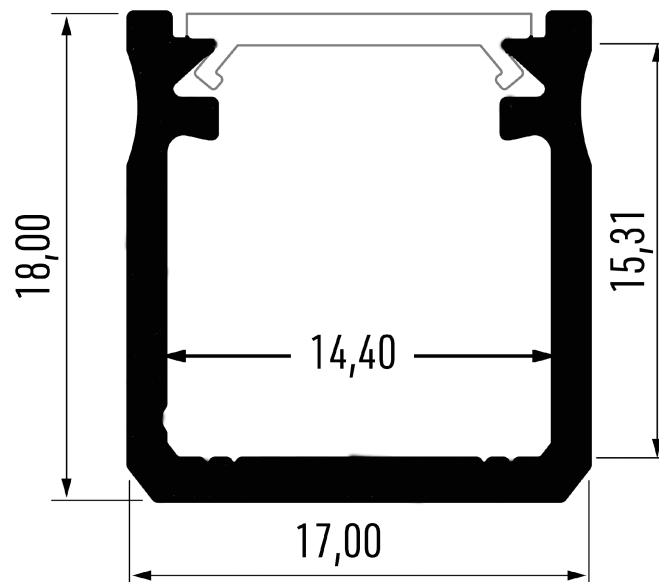

PR5003-BLANC

Profilé en saillie

Caractéristiques techniques

LARGEUR	17,0mm
LARGEUR INTÉRIEURE	14,4mm
HAUTEUR	18,0mm
MATIÈRE	Aluminium
ACCESSOIRE INCLUS	Diffuseur
CONDITIONNEMENT	1 pièce

Références

NOM COMMERCIAL RÉF. CONSTRUCTEUR	LONGUEUR	COULEUR DU PRODUIT
PR5003-2MBLANC ENG030000000189	2,0m	Blanc
PR5003-3MBLANC ENG030000000192	3,0m	Blanc
PR5003-BLANC-SP ENG031000000167	Sur-mesure	Blanc

Accessoires associés non inclus

NOM COMMERCIAL RÉF. CONSTRUCTEUR	DESCRIPTION	COULEUR	MATIERE	ILLUSTRATION
PR5003-1BLANC ENG0309901000182	PR5003 BOUCHON DE FINITION BLANC VENDU PAR 2	Blanc	Plastique	