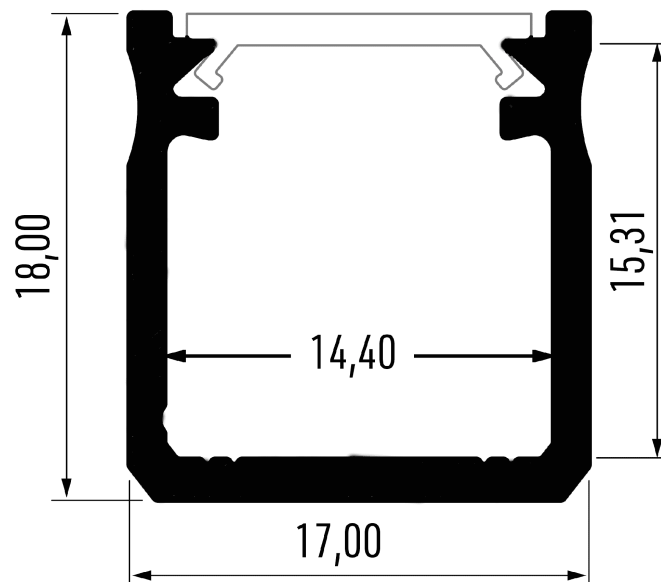

PR5003-BLANC

Profilé en saillie

Caractéristiques techniques

LARGEUR	17,0mm
LARGEUR INTÉRIEURE	14,4mm
HAUTEUR	18,0mm
MATIÈRE	Aluminium
ACCESSOIRE INCLUS	Diffuseur
CONDITIONNEMENT	1, 1 pièce

Références

NOM COMMERCIAL RÉF. CONSTRUCTEUR	LONGUEUR	COULEUR DU PRODUIT
PR5003-2MBLANC ENG030000000189	2,0m	Blanc
PR5003-3MBLANC ENG030000000192	3,0m	Blanc
PR5003-BLANC-SP ENG031000000167	Sur-mesure	Blanc

Accessoires associés non inclus

NOM COMMERCIAL RÉF. CONSTRUCTEUR	DESCRIPTION	COULEUR	MATIERE	ILLUSTRATION
PR5003-1BLANC ENG0309901000182	PR5003 BOUCHON DE FINITION BLANC VENDU PAR 2	Blanc	Plastique	