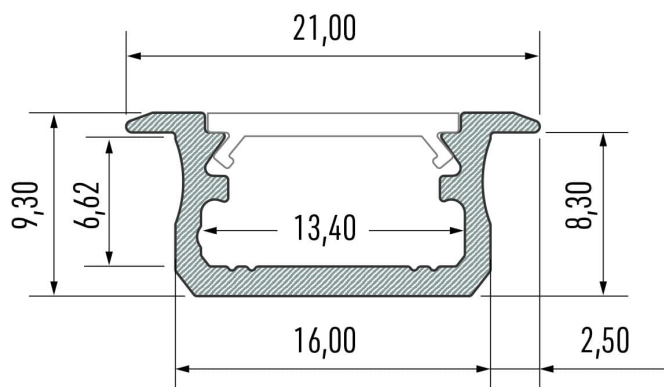

PR5002-BLANC

Profilé à encastrer

Caractéristiques techniques

LARGEUR	21,0mm
LARGEUR INTÉRIEURE	12,0mm
HAUTEUR	9,3mm
MATIÈRE	Aluminum
ACCESSOIRE INCLUS	Diffuseur
CONDITIONNEMENT	1 pièce

Références

NOM COMMERCIAL RÉF. CONSTRUCTEUR	LONGUEUR	COULEUR DU PRODUIT
PR5002-2MBLANC ENG030000000183	2,0m	Blanc
PR5002-3MBLANC ENG030000000186	3,0m	Blanc
PR5002-BLANC-SP ENG031000000164	Sur-mesure	Blanc

Accessoires associés non inclus

NOM COMMERCIAL RÉF. CONSTRUCTEUR	DESCRIPTION	COULEUR	MATIERE	ILLUSTRATION
PR5002-1DBLANC ENG0309901000176	PR5002-1D BOUCHON DE FINITION DROIT BLANC VENDU PAR 2	Blanc	Plastique	
PR5002-1DGRIS ENG0309901000177	PR5002-1D BOUCHON DE FINITION DROIT GRIS VENDU PAR 2	Gris	Plastique	
PR5002-1DNOIR ENG0309901000178	PR5002-1D BOUCHON DE FINITION DROIT NOIR VENDU PAR 2	Noir	Plastique	
PR5002-1RBLANC ENG0309901000179	PR5002-1R BOUCHON DE FINITION ROND BLANC VENDU PAR 2	Blanc	Plastique	

NOM COMMERCIAL RÉF. CONSTRUCTEUR	DESCRIPTION	COULEUR	MATIERE	ILLUSTRATION
PR5002-1RGRIS ENG0309901000180	PR5002-1R BOUCHON DE FINITION ROND GRIS VENDU PAR 2	Gris	Plastique	
PR5002-1RNOIR ENG0309901000181	PR5002-1R BOUCHON DE FINITION ROND NOIR VENDU PAR 2	Noir	Plastique	
PR5000-2L15-2M ENG0309904000005	PR5000-2L15 CAPOT BASIC PMMA LENTILLE 15° LONGUEUR DE 2M	Transparent	PMMA	
PR5000-2L15-3M ENG0309904000006	PR5000-2L15 CAPOT BASIC PMMA LENTILLE 15° LONGUEUR DE 3M	Transparent	PMMA	
PR5000-2L15-SP ENG0319904000003	PR5000-2L15 CAPOT BASIC PMMA LENTILLE 15° SUR-MESURE 1CM	Transparent	PMMA	
PR5000-2L30-2M ENG0309904000007	PR5000-2L30 CAPOT BASIC PMMA LENTILLE 30° LONGUEUR DE 2M	Transparent	PMMA	
PR5000-2L30-3M ENG0309904000008	PR5000-2L30 CAPOT BASIC PMMA LENTILLE 30° LONGUEUR DE 3M	Transparent	PMMA	