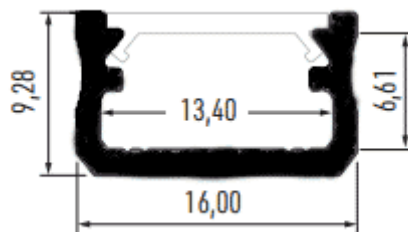

## Caractéristiques techniques

LARGEUR	16,0mm
LARGEUR INTÉRIEURE	10,8mm
HAUTEUR	9,28mm
MATIÈRE	Aluminium
CONDITIONNEMENT	1, 1 pièce

## Références

NOM COMMERCIAL RÉF. CONSTRUCTEUR	LONGUEUR	COULEUR DU PRODUIT
<b>PR5001-2MBLANC</b> ENG030000000177	2,0m	Blanc
<b>PR5001-3MBLANC</b> ENG030000000180	3,0m	Blanc
<b>PR5001-BLANC-SP</b> ENG031000000161	Sur-mesure	Blanc