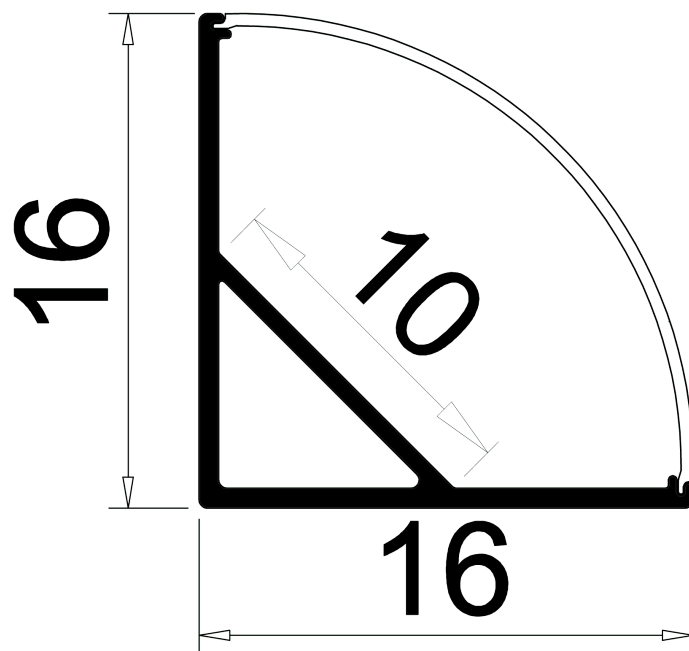

## PR4023-GRIS

Profilé d'angle

## Caractéristiques techniques

LARGEUR	16,0mm
LARGEUR INTÉRIEURE	10,0mm
HAUTEUR	16,0mm
MATIÈRE	Aluminium
POIDS	274g/m
ACCESSOIRE INCLUS	Diffuseur
CONDITIONNEMENT	1, 1 pièce

## Références

NOM COMMERCIAL RÉF. CONSTRUCTEUR	LONGUEUR	TYPE DE CAPOT	COULEUR DU PRODUIT
<b>PR4023GRIS</b> ENG030000000174	2,0m	Opale	Gris
<b>PR4023GRIS-SP</b> ENG031000000159	Sur-mesure	Opale	Gris