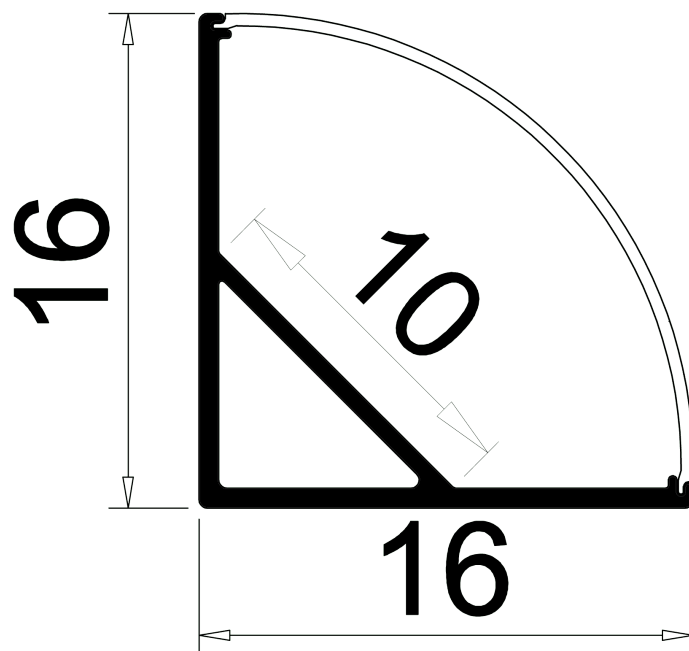

## PR4023-GRIS

Profilé d'angle

## Caractéristiques techniques

LARGEUR	16,0mm
LARGEUR INTÉRIEURE	10,0mm
HAUTEUR	16,0mm
MATIÈRE	Aluminium
POIDS	274g/m
ACCESSOIRE INCLUS	Diffuseur
CONDITIONNEMENT	1

## Références

NOM COMMERCIAL RÉF. CONSTRUCTEUR	LONGUEUR	TYPE DE CAPOT	COULEUR DU PRODUIT
<b>PR4023GRIS</b> ENG030000000174	2,0m	Opale	Gris
<b>PR4023GRIS-SP</b> ENG031000000159	Sur-mesure	Opale	Gris