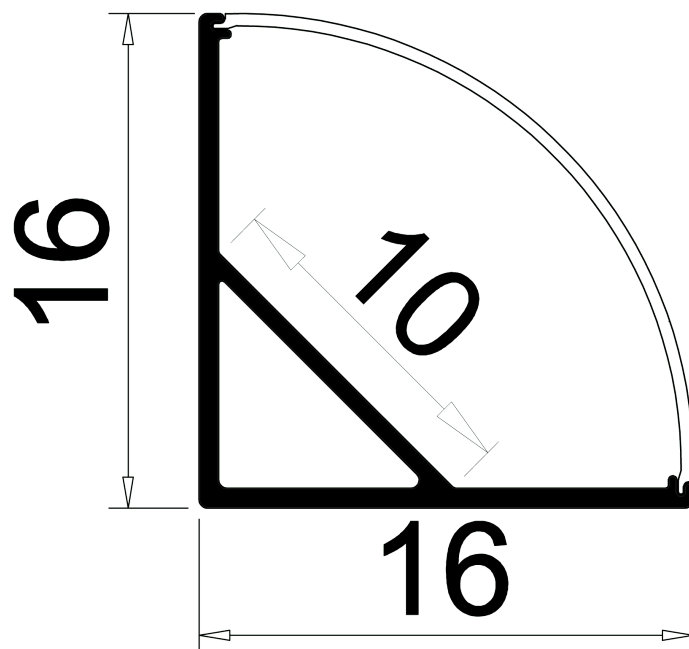

PR4023-GRIS

Profilé d'angle

Caractéristiques techniques

LARGEUR	16,0mm
LARGEUR INTÉRIEURE	10,0mm
HAUTEUR	16,0mm
MATIÈRE	Aluminium
POIDS	274g/m
ACCESSOIRE INCLUS	Diffuseur
CONDITIONNEMENT	1 pièce

Références

NOM COMMERCIAL RÉF. CONSTRUCTEUR	LONGUEUR	TYPE DE CAPOT	COULEUR DU PRODUIT
PR4023GRIS ENG030000000174	2,0m	Opale	Gris
PR4023GRIS-SP ENG031000000159	Sur-mesure	Opale	Gris

Accessoires associés non inclus