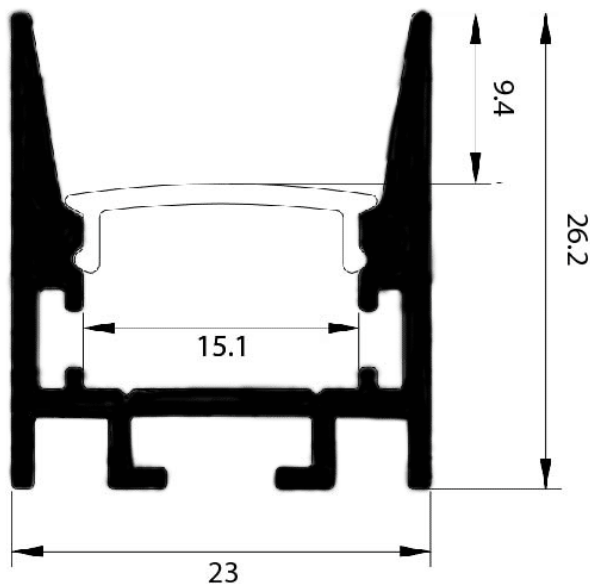

## PR4021-NOIR

Profilé en saillie

### Caractéristiques techniques

LARGEUR	23,0mm
LARGEUR INTÉRIEURE	15,0mm
HAUTEUR	26,2mm
MATIÈRE	Aluminum
ACCESSOIRE INCLUS	Diffuseur
CONDITIONNEMENT	1

## Références

NOM COMMERCIAL RÉF. CONSTRUCTEUR	LONGUEUR	TYPE DE CAPOT	COULEUR DU PRODUIT
<b>PR4021NOIR</b> ENG030000000172	2,0m	Opale	Noir