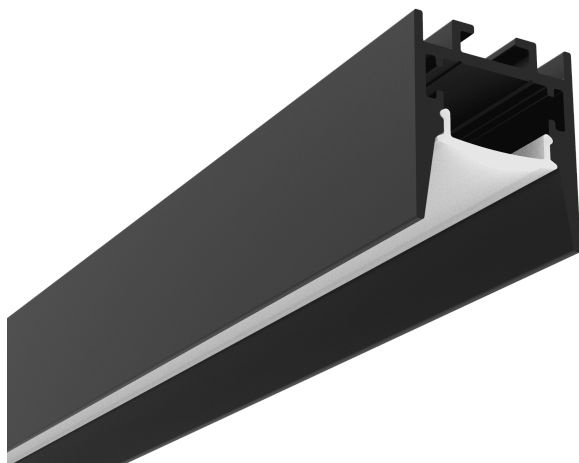

## PR4021-NOIR

Profilé en saillie

### Caractéristiques techniques

LARGEUR	23,0mm
LARGEUR INTÉRIEURE	15,0mm
HAUTEUR	26,2mm
MATIÈRE	Aluminum
ACCESSOIRE INCLUS	Diffuseur
CONDITIONNEMENT	1

## Références

NOM COMMERCIAL RÉF. CONSTRUCTEUR	LONGUEUR	TYPE DE CAPOT	COULEUR DU PRODUIT
<b>PR4021NOIR</b> ENG030000000172	2,0m	Opale	Noir