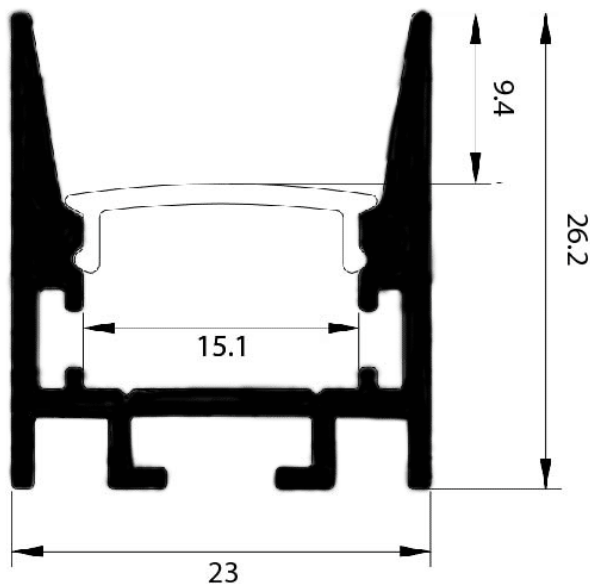

PR4021-NOIR

Profilé en saillie

Caractéristiques techniques

LARGEUR	23,0mm
LARGEUR INTÉRIEURE	15,0mm
HAUTEUR	26,2mm
MATIÈRE	Aluminium
ACCESSOIRE INCLUS	Diffuseur
CONDITIONNEMENT	1

Références

NOM COMMERCIAL RÉF. CONSTRUCTEUR	LONGUEUR	TYPE DE CAPOT	COULEUR DU PRODUIT
PR4021NOIR ENG030000000172	2,0m	Opale	Noir