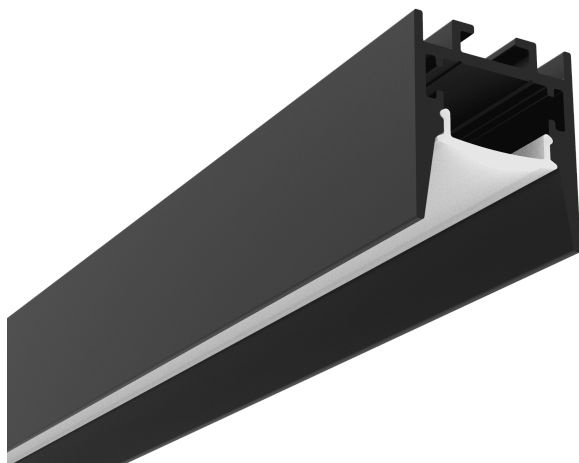

PR4021-NOIR

Profilé en saillie

Caractéristiques techniques

LARGEUR	23,0mm
LARGEUR INTÉRIEURE	15,0mm
HAUTEUR	26,2mm
MATIÈRE	Aluminum
ACCESSOIRE INCLUS	Diffuseur
CONDITIONNEMENT	1 pièce

Références

NOM COMMERCIAL RÉF. CONSTRUCTEUR	LONGUEUR	TYPE DE CAPOT	COULEUR DU PRODUIT
PR4021NOIR ENG030000000172	2,0m	Opale	Noir

Accessoires associés non inclus

NOM COMMERCIAL RÉF. CONSTRUCTEUR	DESCRIPTION	COULEUR	MATIERE	ILLUSTRATION
PR4021-1GRIS ENG0309901000164	PR4021 BOUCHON DE FINITION GRIS VENDU PAR 2	Gris	ABS	
PR4021-1NOIR ENG0309901000165	PR4021 BOUCHON DE FINITION NOIR VENDU PAR 2	Noir	ABS	
PR4021-2 ENG0309902000047	PR4021 CLIPS DE FIXATION VENDU PAR 2	Gris	Inox	