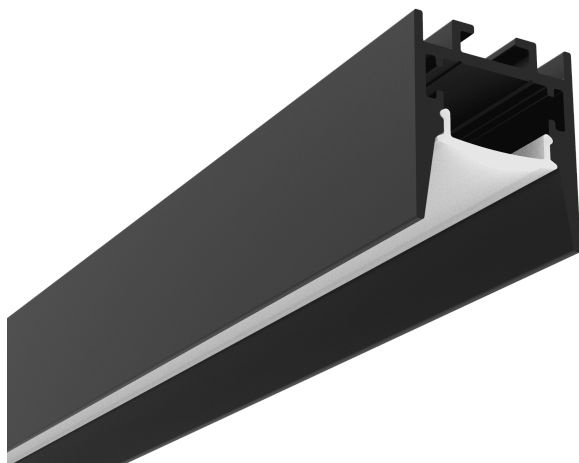

PR4021-NOIR

Profilé en saillie

Caractéristiques techniques

LARGEUR	23,0mm
LARGEUR INTÉRIEURE	15,0mm
HAUTEUR	26,2mm
MATIÈRE	Aluminium
ACCESSOIRE INCLUS	Diffuseur
CONDITIONNEMENT	1

Références

NOM COMMERCIAL RÉF. CONSTRUCTEUR	LONGUEUR	TYPE DE CAPOT	COULEUR DU PRODUIT
PR4021NOIR ENG030000000172	2,0m	Opale	Noir

Accessoires associés non inclus

NOM COMMERCIAL RÉF. CONSTRUCTEUR	DESCRIPTION	COULEUR	MATIERE	ILLUSTRATION
PR4021-1GRIS ENG0309901000164	PR4021 BOUCHON DE FINITION GRIS VENDU PAR 2	Gris	ABS	
PR4021-1NOIR ENG0309901000165	PR4021 BOUCHON DE FINITION NOIR VENDU PAR 2	Noir	ABS	
PR4021-2 ENG0309902000047	PR4021 CLIPS DE FIXATION VENDU PAR 2	Gris	Inox	