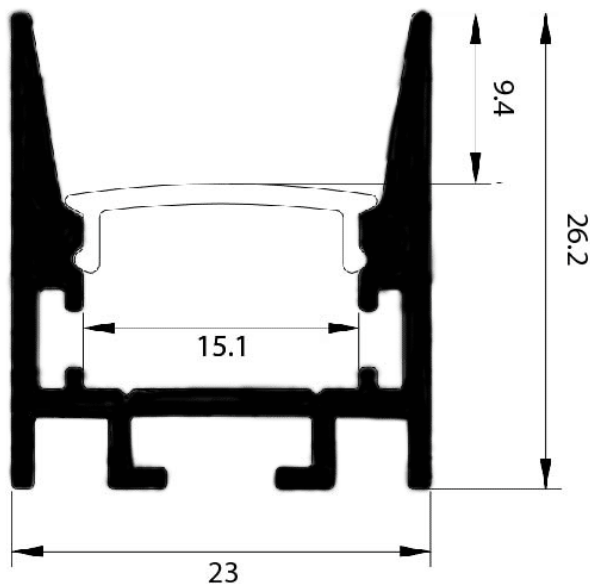

PR4021-NOIR

Profilé en saillie

Caractéristiques techniques

LARGEUR	23,0mm
LARGEUR INTÉRIEURE	15,0mm
HAUTEUR	26,2mm
MATIÈRE	Aluminum
ACCESSOIRE INCLUS	Diffuseur
CONDITIONNEMENT	1 pièce

Références

NOM COMMERCIAL RÉF. CONSTRUCTEUR	LONGUEUR	TYPE DE CAPOT	COULEUR DU PRODUIT
PR4021NOIR ENG030000000172	2,0m	Opale	Noir