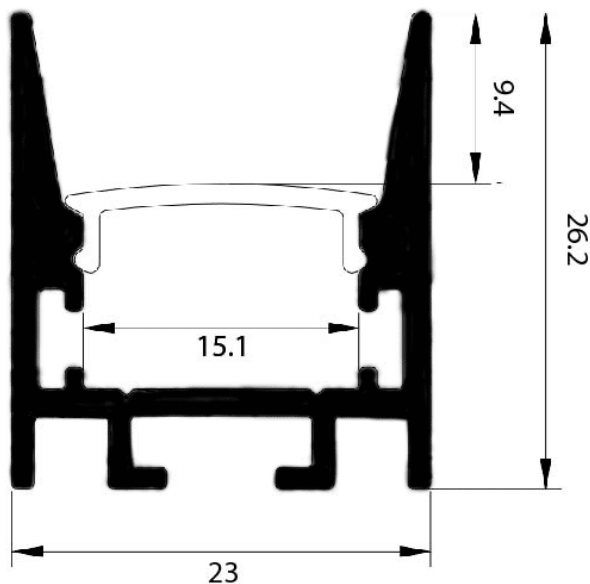

PR4021-NOIR

Profilé en saillie

Caractéristiques techniques

LARGEUR	23,0mm
LARGEUR INTÉRIEURE	15,0mm
HAUTEUR	26,2mm
MATIÈRE	Aluminium
ACCESSOIRE INCLUS	Diffuseur
CONDITIONNEMENT	1

Références

NOM COMMERCIAL RÉF. CONSTRUCTEUR	LONGUEUR	TYPE DE CAPOT	COULEUR DU PRODUIT
PR4021NOIR ENG030000000172	2,0m	Opale	Noir
PR4021NOIR-SP ENG120000000204	2,0m	Opale	Noir