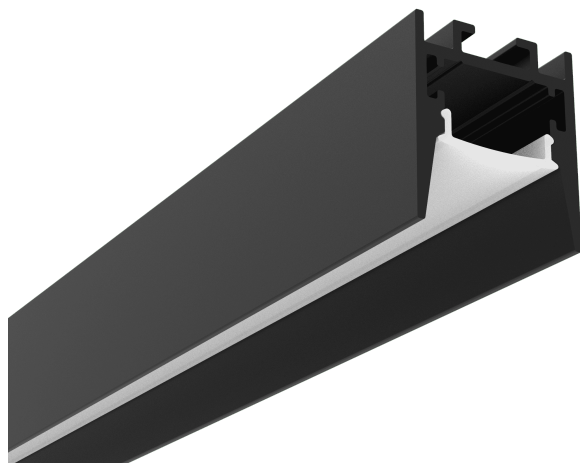

PR4021-NOIR

Profilé en saillie

Caractéristiques techniques

LARGEUR	23,0mm
LARGEUR INTÉRIEURE	15,0mm
HAUTEUR	26,2mm
MATIÈRE	Aluminium
ACCESSOIRE INCLUS	Diffuseur
CONDITIONNEMENT	1

Références

NOM COMMERCIAL RÉF. CONSTRUCTEUR	LONGUEUR	TYPE DE CAPOT	COULEUR DU PRODUIT
PR4021NOIR ENG030000000172	2,0m	Opale	Noir
PR4021NOIR-SP ENG120000000204	2,0m	Opale	Noir

Accessoires associés non inclus

NOM COMMERCIAL RÉF. CONSTRUCTEUR	DESCRIPTION	COULEUR	MATIERE	ILLUSTRATION
PR4021-2 ENG0309902000047	PR4021 CLIPS DE FIXATION VENDU PAR 2	Gris	Inox	
PR4021-1NOIR ENG0309901000165	PR4021 BOUCHON DE FINITION NOIR VENDU PAR 2	Noir	ABS	