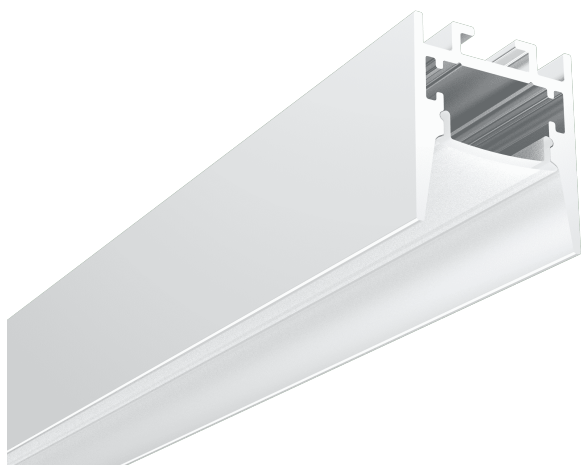

PR4021-GRIS

Profilé en saillie

Caractéristiques techniques

LARGEUR	23,0mm
LARGEUR INTÉRIEURE	15,0mm
HAUTEUR	26,2mm
MATIÈRE	Aluminum
ACCESSOIRE INCLUS	Diffuseur
CONDITIONNEMENT	1

Références

NOM COMMERCIAL RÉF. CONSTRUCTEUR	LONGUEUR	TYPE DE CAPOT	COULEUR DU PRODUIT
PR4021GRIS ENG030000000171	2,0m	Opale	Gris

Accessoires associés non inclus

NOM COMMERCIAL RÉF. CONSTRUCTEUR	DESCRIPTION	COULEUR	MATIERE	ILLUSTRATION
PR4021-1GRIS ENG0309901000164	PR4021 BOUCHON DE FINITION GRIS VENDU PAR 2	Gris	ABS	
PR4021-2 ENG0309902000047	PR4021 CLIPS DE FIXATION VENDU PAR 2	Gris	Inox	