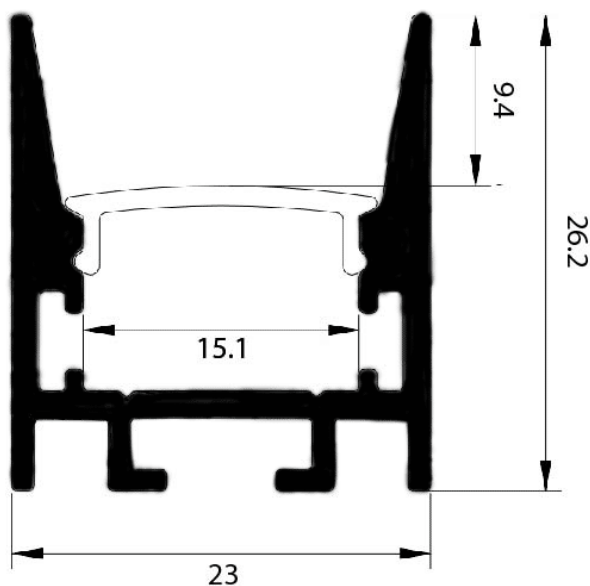

PR4021-GRIS

Profilé en saillie

Caractéristiques techniques

LARGEUR	23,0mm
LARGEUR INTÉRIEURE	15,0mm
HAUTEUR	26,2mm
MATIÈRE	Aluminum
ACCESSOIRE INCLUS	Diffuseur
CONDITIONNEMENT	1

Références

NOM COMMERCIAL RÉF. CONSTRUCTEUR	LONGUEUR	TYPE DE CAPOT	COULEUR DU PRODUIT
PR4021GRIS ENG030000000171	2,0m	Opale	Gris