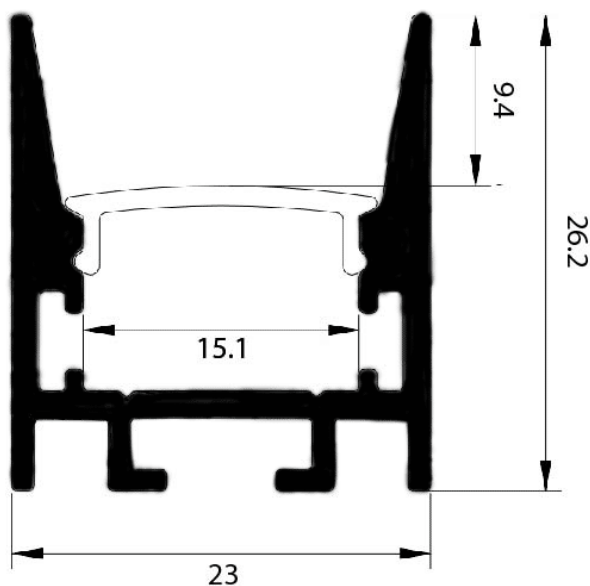

## PR4021-GRIS

Profilé en saillie

## Caractéristiques techniques

LARGEUR	23,0mm
LARGEUR INTÉRIEURE	15,0mm
HAUTEUR	26,2mm
MATIÈRE	Aluminium
ACCESSOIRE INCLUS	Diffuseur
CONDITIONNEMENT	1 pièce

## Références

NOM COMMERCIAL RÉF. CONSTRUCTEUR	LONGUEUR	TYPE DE CAPOT	COULEUR DU PRODUIT
<b>PR4021GRIS</b> ENG030000000171	2,0m	Opale	Gris