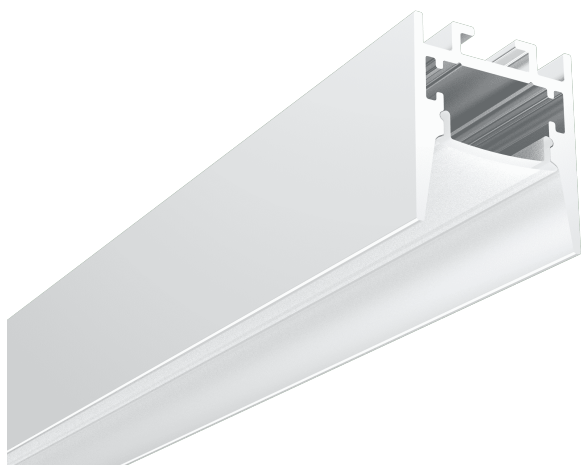

## PR4021-GRIS

Profilé en saillie

## Caractéristiques techniques

LARGEUR	23,0mm
LARGEUR INTÉRIEURE	15,0mm
HAUTEUR	26,2mm
MATIÈRE	Aluminium
ACCESSOIRE INCLUS	Diffuseur
CONDITIONNEMENT	1 pièce

## Références

NOM COMMERCIAL RÉF. CONSTRUCTEUR	LONGUEUR	TYPE DE CAPOT	COULEUR DU PRODUIT
<b>PR4021GRIS</b> ENG030000000171	2,0m	Opale	Gris