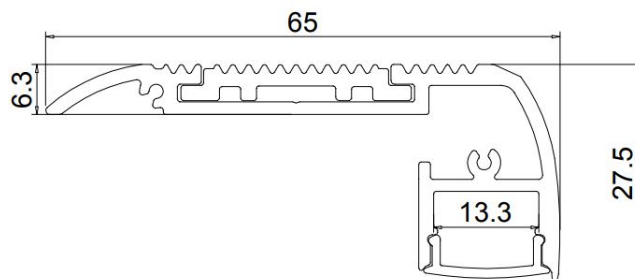

## PR4020-GRIS

Profilé nez de marche

## Caractéristiques techniques

LARGEUR	65,0mm
LARGEUR INTÉRIEURE	13,3mm
HAUTEUR	27,5mm
MATIÈRE	Aluminium
ACCESSOIRE INCLUS	Diffuseur
CONDITIONNEMENT	1

## Références

NOM COMMERCIAL RÉF. CONSTRUCTEUR	LONGUEUR	TYPE DE CAPOT	COULEUR DU PRODUIT
<b>PR4020GRIS</b> ENG0300200000017	2,0m	Opale	Gris
<b>PR4020GRIS-SP</b> ENG0310200000017	Sur-mesure	Opale	Gris