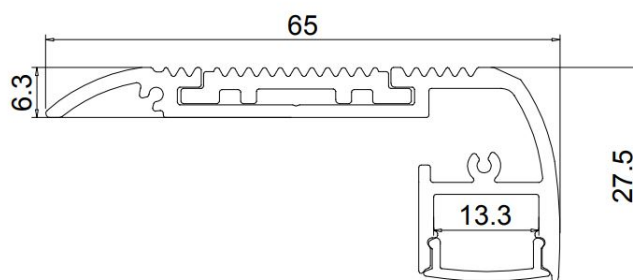

PR4020-GRIS

Profilé nez de marche

Caractéristiques techniques

LARGEUR	65,0mm
LARGEUR INTÉRIEURE	13,3mm
HAUTEUR	27,5mm
MATIÈRE	Aluminum
ACCESSOIRE INCLUS	Diffuseur
CONDITIONNEMENT	1, 1 pièce

Références

NOM COMMERCIAL RÉF. CONSTRUCTEUR	LONGUEUR	TYPE DE CAPOT	COULEUR DU PRODUIT
PR4020GRIS ENG0300200000017	2,0m	Opale	Gris
PR4020GRIS-SP ENG0310200000017	Sur-mesure	Opale	Gris

Accessoires associés non inclus

NOM COMMERCIAL RÉF. CONSTRUCTEUR	DESCRIPTION	COULEUR	MATIERE	ILLUSTRATION
PR4020-1GRIS ENG0309901000163	PR4020 BOUCHON DE FINITION GRIS VENDU PAR 2	Gris	Aluminium	