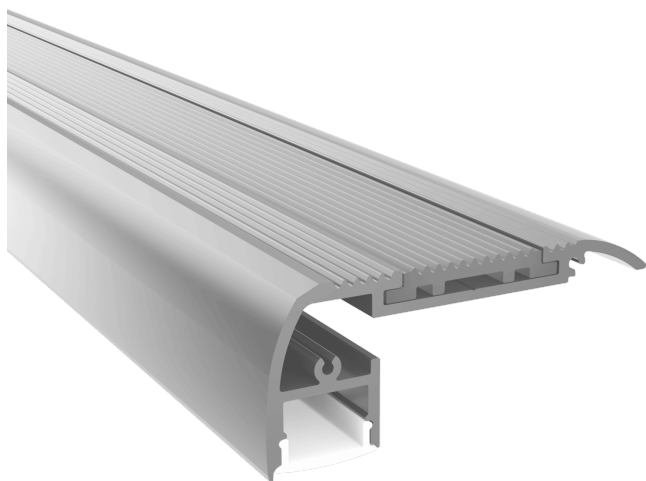

PR4020-GRIS

Profilé nez de marche

Caractéristiques techniques

LARGEUR	65,0mm
LARGEUR INTÉRIEURE	13,3mm
HAUTEUR	27,5mm
MATIÈRE	Aluminum
ACCESSOIRE INCLUS	Diffuseur
CONDITIONNEMENT	1, 1 pièce

Références

NOM COMMERCIAL RÉF. CONSTRUCTEUR	LONGUEUR	TYPE DE CAPOT	COULEUR DU PRODUIT
PR4020GRIS ENG0300200000017	2,0m	Opale	Gris
PR4020GRIS-SP ENG0310200000017	Sur-mesure	Opale	Gris

Accessoires associés non inclus

NOM COMMERCIAL RÉF. CONSTRUCTEUR	DESCRIPTION	COULEUR	MATIERE	ILLUSTRATION
PR4020-1GRIS ENG0309901000163	PR4020 BOUCHON DE FINITION GRIS VENDU PAR 2	Gris	Aluminium	