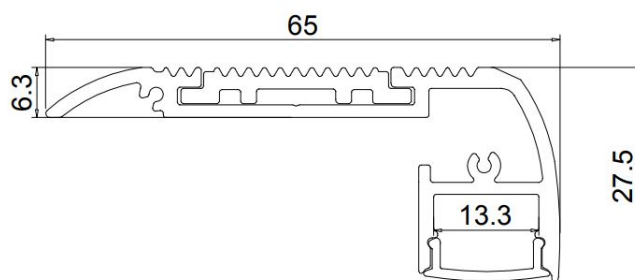

PR4020-GRIS

Profilé nez de marche

Caractéristiques techniques

LARGEUR	65,0mm
LARGEUR INTÉRIEURE	13,3mm
HAUTEUR	27,5mm
MATIÈRE	Aluminum
ACCESSOIRE INCLUS	Diffuseur
CONDITIONNEMENT	1, 1 pièce

Références

NOM COMMERCIAL RÉF. CONSTRUCTEUR	LONGUEUR	TYPE DE CAPOT	COULEUR DU PRODUIT
PR4020GRIS ENG0300200000017	2,0m	Opale	Gris
PR4020GRIS-SP ENG0310200000017	Sur-mesure	Opale	Gris

Accessoires associés non inclus

NOM COMMERCIAL RÉF. CONSTRUCTEUR	DESCRIPTION	COULEUR	MATIERE	ILLUSTRATION
PR4020-1GRIS ENG0309901000163	PR4020 BOUCHON DE FINITION GRIS VENDU PAR 2	Gris	Aluminium	