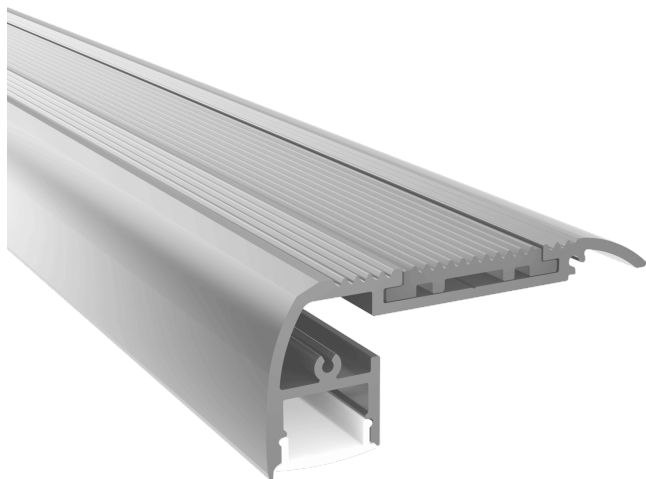

## PR4020-GRIS

Profilé nez de marche

## Caractéristiques techniques

LARGEUR	65,0mm
LARGEUR INTÉRIEURE	13,3mm
HAUTEUR	27,5mm
MATIÈRE	Aluminium
ACCESSOIRE INCLUS	Diffuseur
CONDITIONNEMENT	1

## Références

NOM COMMERCIAL RÉF. CONSTRUCTEUR	LONGUEUR	TYPE DE CAPOT	COULEUR DU PRODUIT
<b>PR4020GRIS</b> ENG0300200000017	2,0m	Opale	Gris
<b>PR4020GRIS-SP</b> ENG0310200000017	Sur-mesure	Opale	Gris