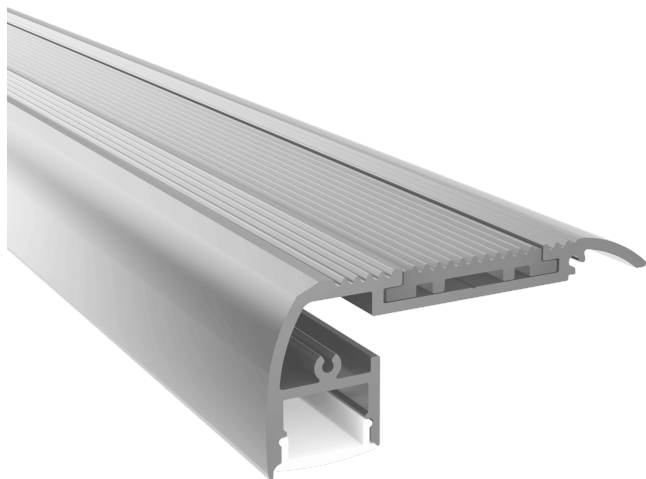

PR4020-GRIS

Profilé nez de marche

Caractéristiques techniques

LARGEUR	65,0mm
LARGEUR INTÉRIEURE	13,3mm
HAUTEUR	27,5mm
MATIÈRE	Aluminum
ACCESSOIRE INCLUS	Diffuseur
CONDITIONNEMENT	1 pièce

Références

NOM COMMERCIAL RÉF. CONSTRUCTEUR	LONGUEUR	TYPE DE CAPOT	COULEUR DU PRODUIT
PR4020GRIS ENG0300200000017	2,0m	Opale	Gris
PR4020GRIS-SP ENG0310200000017	Sur-mesure	Opale	Gris

Accessoires associés non inclus

NOM COMMERCIAL RÉF. CONSTRUCTEUR	DESCRIPTION	COULEUR	MATIERE	ILLUSTRATION
PR4020-1GRIS ENG0309901000163	PR4020 BOUCHON DE FINITION GRIS VENDU PAR 2	Gris	Aluminium	