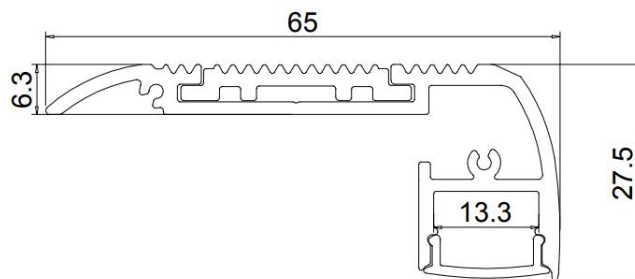

PR4020-GRIS

Profilé nez de marche

Caractéristiques techniques

LARGEUR	65,0mm
LARGEUR INTÉRIEURE	13,3mm
HAUTEUR	27,5mm
MATIÈRE	Aluminum
ACCESSOIRE INCLUS	Diffuseur
CONDITIONNEMENT	1 pièce

Références

NOM COMMERCIAL RÉF. CONSTRUCTEUR	LONGUEUR	TYPE DE CAPOT	COULEUR DU PRODUIT
PR4020GRIS ENG0300200000017	2,0m	Opale	Gris
PR4020GRIS-SP ENG0310200000017	Sur-mesure	Opale	Gris

Accessoires associés non inclus

NOM COMMERCIAL RÉF. CONSTRUCTEUR	DESCRIPTION	COULEUR	MATIERE	ILLUSTRATION
PR4020-1GRIS ENG0309901000163	PR4020 BOUCHON DE FINITION GRIS VENDU PAR 2	Gris	Aluminium	